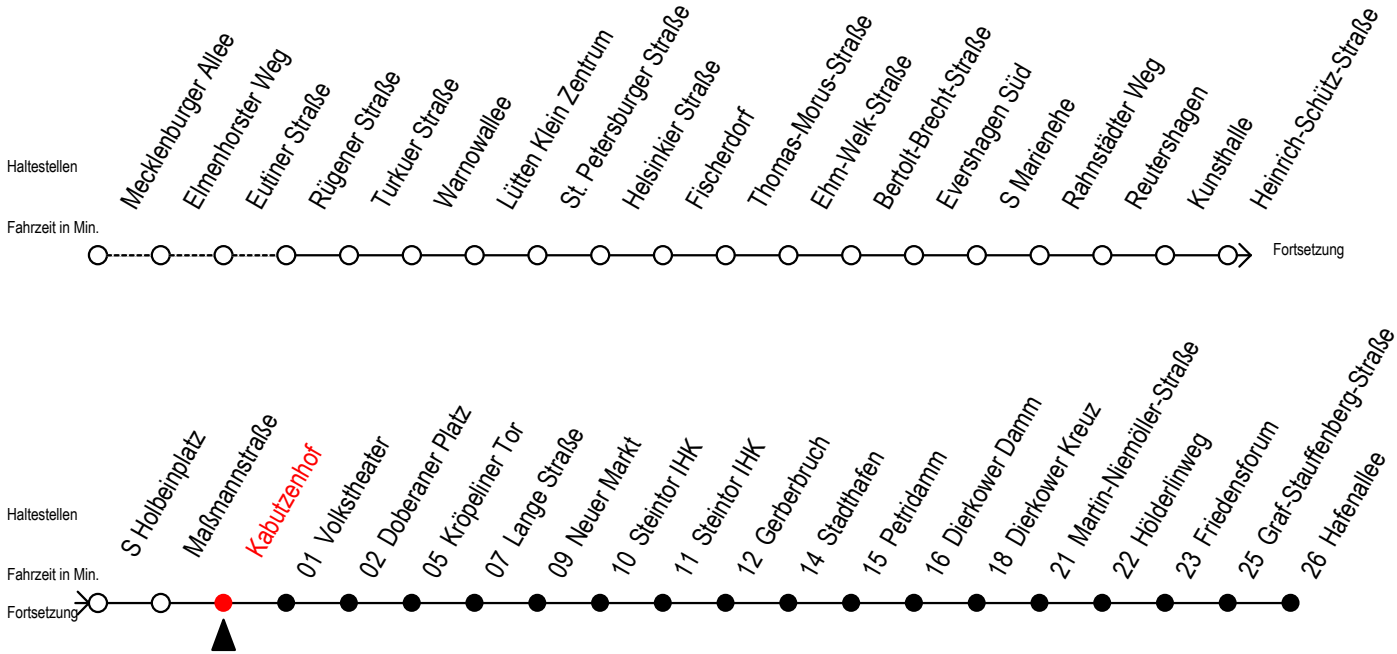

Gültig ab 04.10.2022

Alle Angaben ohne Gewähr

Richtung: Hafenallee

Uhr Montag - Freitag					Uhr Mo. - Fr. (WSW)*					Uhr Samstag					Uhr Sonntag - Feiertag				
3	28	58			3	28	58			3	--			3	--				
4	26	47	56		4	26	47	56		4	--			4	--				
5	15	26	43	52	5	15	26	43	52	5	27	57		5	--				
6	07	20	30	40	6	07	22	37	52	6	26	56		6	--				
7	00	10	20	30	7	07	22	37	52	7	26	56		7	32	55			
	50																		
8	00	10	20	30	8	07	22	37	52	8	26	47	56	8	25	55			
	50																		
9	00	10	20	30	9	07	20	30	40	9	17	26	52	9	25	55			
	50																		
10	00	10	20	30	10	00	10	20	30	10	07	22	37	10	25	55			
	50					50													
11	00	10	20	30	11	00	10	20	30	11	07	22	37	11	25	55			
	50					50													
12	00	10	20	30	12	00	10	20	30	12	07	22	37	12	25	55			
	50					50													
13	00	10	20	30	13	00	10	20	30	13	07	22	37	13	25	55			
	50					50													
14	00	10	20	30	14	00	10	20	30	14	07	22	37	14	25	55			
	50					50													
15	00	10	20	30	15	00	10	20	30	15	07	22	37	15	25	55			
	50					50													
16	00	10	20	30	16	00	10	20	30	16	07	22	37	16	25	55			
	50					50													
17	00	10	20	30	17	00	10	20	30	17	07	22	37	17	25	55			
	50					50													
18	00	10	22	37	18	00	10	22	37	18	07	22	37	18	25	55			
19	07	22	37	52	19	07	22	37	52	19	07	22	37	19	25	55			
20	07	22	37	56	20	07	22	37	56	20	07	22	37	20	25	56			
21	26	56			21	26	56			21	26	56		21	26	56			
22	26	56			22	26	56			22	26	56		22	26	56			
23	26	56			23	26	56			23	26	56		23	26	56			

* fährt in den Weihnachts-, Winter u. Sommerferien
Ferientermine siehe Infoblatt