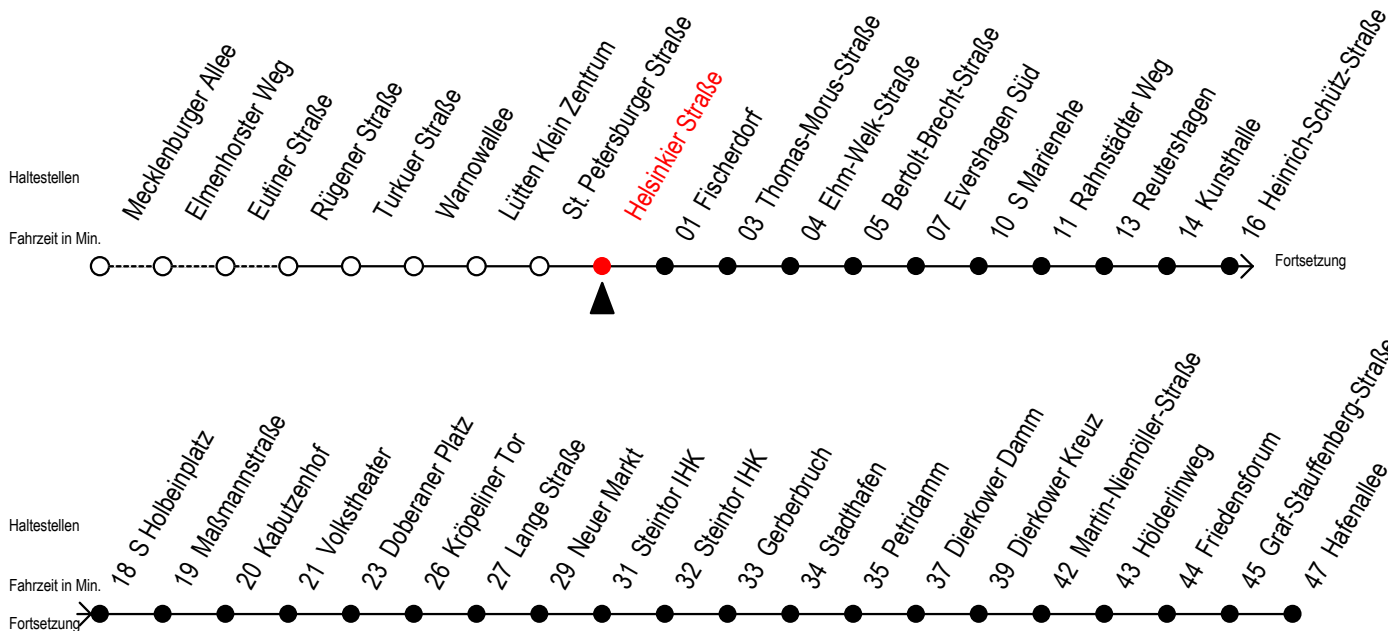

Gültig ab 04.10.2022

Alle Angaben ohne Gewähr

Richtung: Hafenallee

Uhr Montag - Freitag					Uhr Mo. - Fr. (WSW)*					Uhr Samstag					Uhr Sonntag - Feiertag				
4	07	37			4	07	37			4	--			4	--				
5	07	32	47		5	07	32	47		5	--			5	--				
6	00	10	20	30	40	50				6	07	37		6	--				
7	00	10	20	30	40	50				7	07	37		7	--				
8	00	10	20	30	40	50				8	07	37		8	05	35			
9	00	10	20	30	40	50				9	00	10	20	30	40				
10	00	10	20	30	40	50				10	00	10	20	30	40				
11	00	10	20	30	40	50				11	00	10	20	30	40				
12	00	10	20	30	40	50				12	00	10	20	30	40				
13	00	10	20	30	40	50				13	00	10	20	30	40				
14	00	10	20	30	40	50				14	00	10	20	30	40				
15	00	10	20	30	40	50				15	00	10	20	30	40				
16	00	10	20	30	40	50				16	00	10	20	30	40				
17	00	10	20	30	40	50				17	00	10	20	30	40				
18	02	14 ^E	17	29 ^E	32	44 ^E				18	02	14 ^E	17	29 ^E	32				
19	02	17	32	47						19	02	17	32	47					
20	02	17	29 ^E	37	44 ^E	59 ^E				20	02	17	29 ^E	37	44 ^E				
21	07	14 ^E	29 ^E	37	44 ^E					21	07	14 ^E	29 ^E	37					
22	07	37								22	07	37							
23	07	37								23	07	37							
0	20 ^E	50 ^E								0	20 ^E	50 ^E							

E = fährt bis Kunsthalle

* fährt in den Weihnachts-, Winter u. Sommerferien
 Ferientermine siehe Infoblatt