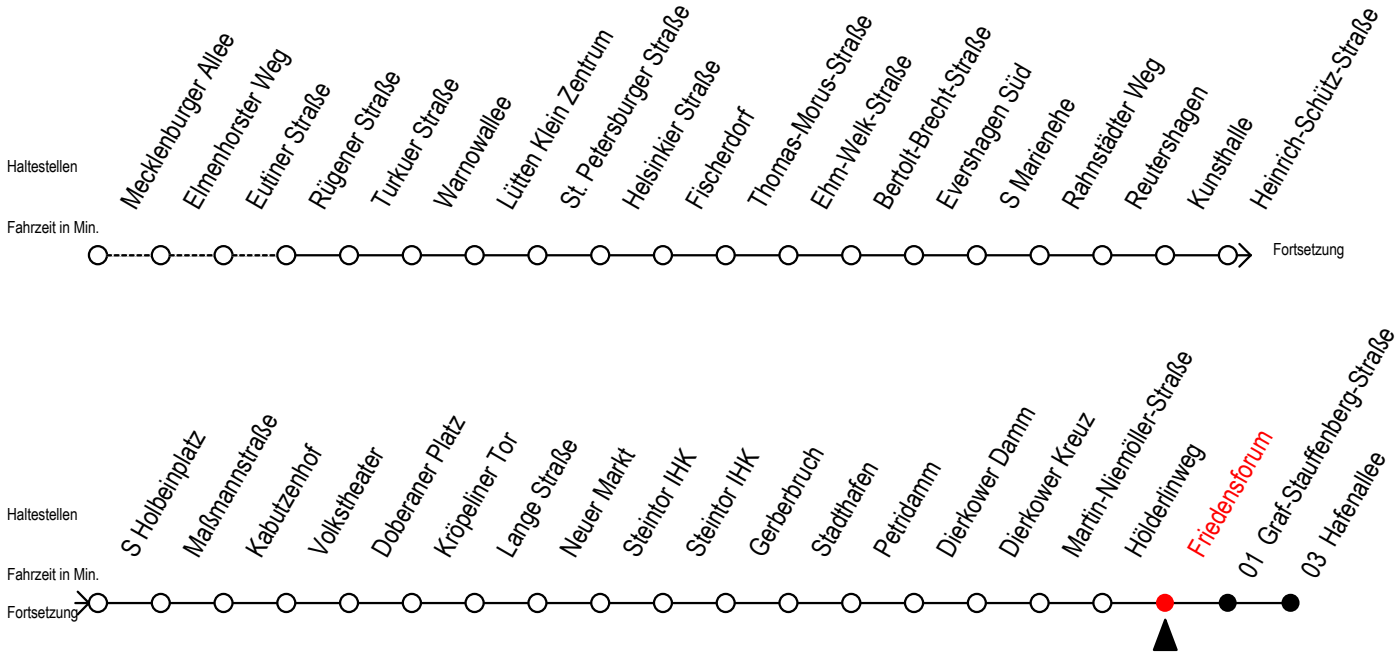

Gültig ab 04.10.2022

Alle Angaben ohne Gewähr

Richtung: Hafenallee

Uhr Montag - Freitag					Uhr Mo. - Fr. (WSW)*					Uhr Samstag					Uhr Sonntag - Feiertag					
3	50				3	50				3	--				3	--				
4	20	50			4	20	50			4	--				4	--				
5	09	20	37	50	5	09	20	37	50	5	50				5	--				
6	06	15	30	43	53	6	06	15	30	45	6	20	50		6	--				
7	03	13	23	33	43	53	7	00	15	30	45	7	20	50	7	55				
8	03	13	23	33	43	53	8	00	15	30	45	8	20	50	8	19	49			
9	03	13	23	33	43	53	9	00	15	30	43	53	9	10	20	40	50	9	19	49
10	03	13	23	33	43	53	10	03	13	23	33	43	10	15	30	45		10	19	49
11	03	13	23	33	43	53	11	03	13	23	33	43	11	00	15	30	45	11	19	49
12	03	13	23	33	43	53	12	03	13	23	33	43	12	00	15	30	45	12	19	49
13	03	13	23	33	43	53	13	03	13	23	33	43	13	00	15	30	45	13	19	49
14	03	13	23	33	43	53	14	03	13	23	33	43	14	00	15	30	45	14	19	49
15	03	13	23	33	43	53	15	03	13	23	33	43	15	00	15	30	45	15	19	49
16	03	13	23	33	43	53	16	03	13	23	33	43	16	00	15	30	45	16	19	49
17	03	13	23	33	43	53	17	03	13	23	33	43	17	00	15	30	45	17	19	49
18	03	13	23	33	45		18	03	13	23	33	45	18	00	15	30	45	18	19	49
19	00	15	30	45			19	00	15	30	45		19	00	15	30	45	19	19	49
20	00	15	30	45			20	00	15	30	45		20	00	15	30	45	20	20	50
21	00	20	50				21	00	20	50			21	00	20	50		21	20	50
22	20	50					22	20	50				22	20	50			22	20	50
23	20	50					23	20	50				23	20	50			23	20	50
0	20						0	20					0	20				0	20	

* fährt in den Weihnachts-, Winter u. Sommerferien
Ferientermine siehe Infoblatt