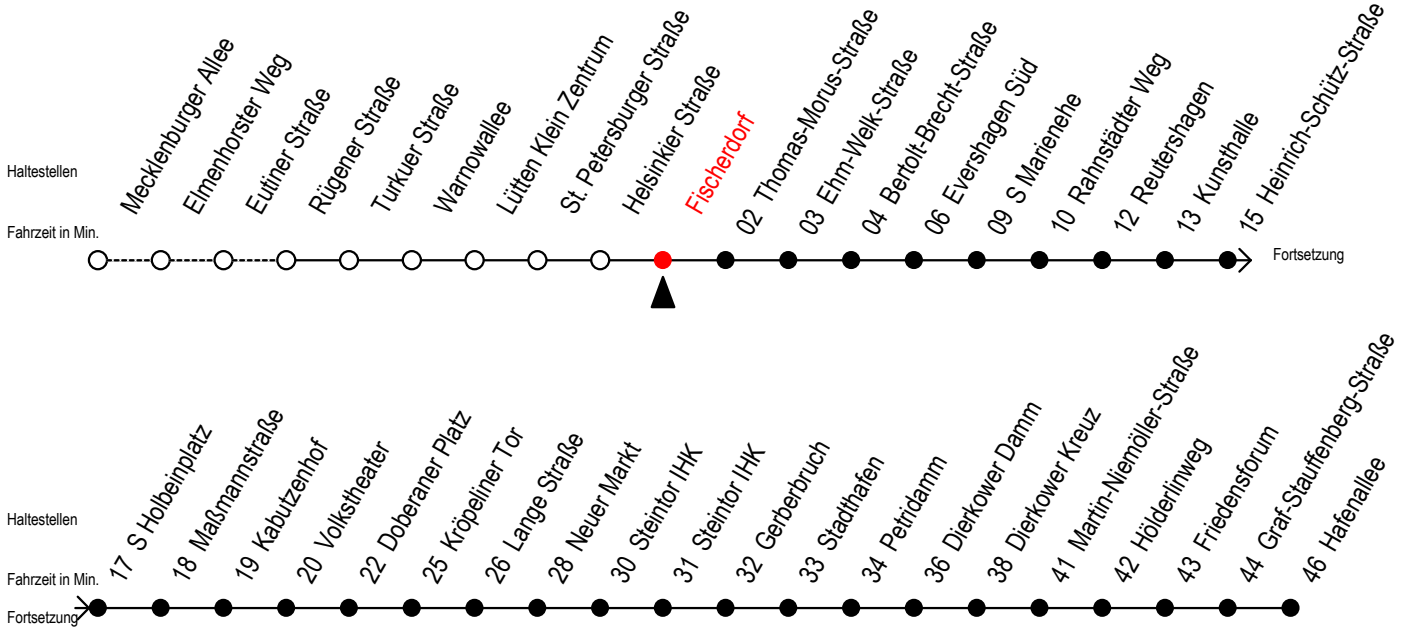

Gültig ab 04.10.2022

Alle Angaben ohne Gewähr

Richtung: Hafenallee

Uhr Montag - Freitag				Uhr Mo. - Fr. (WSW)*				Uhr Samstag				Uhr Sonntag - Feiertag			
4	08	38		4	08	38		4	--			4	--		
5	08	33	48	5	08	33	48	5	--			5	--		
6	01	11	21 31 41 51	6	03	18	33 48	6	08	38		6	--		
7	01	11	21 31 41 51	7	03	18	33 48	7	08	38		7	--		
8	01	11	21 31 41 51	8	03	18	33 48	8	08	38		8	06	36	
9	01	11	21 31 41 51	9	01	11	21 31 41 51	9	08	33	48	9	06	36	
10	01	11	21 31 41 51	10	01	11	21 31 41 51	10	03	18	33 48	10	06	36	
11	01	11	21 31 41 51	11	01	11	21 31 41 51	11	03	18	33 48	11	06	36	
12	01	11	21 31 41 51	12	01	11	21 31 41 51	12	03	18	33 48	12	06	36	
13	01	11	21 31 41 51	13	01	11	21 31 41 51	13	03	18	33 48	13	06	36	
14	01	11	21 31 41 51	14	01	11	21 31 41 51	14	03	18	33 48	14	06	36	
15	01	11	21 31 41 51	15	01	11	21 31 41 51	15	03	18	33 48	15	06	36	
16	01	11	21 31 41 51	16	01	11	21 31 41 51	16	03	18	33 48	16	06	36	
17	01	11	21 31 41 51	17	01	11	21 31 41 51	17	03	18	33 48	17	06	36	
18	00 <sup>E</sup> 03 15 <sup>E</sup> 18 30 <sup>E</sup> 33 45 <sup>E</sup> 48			18	00 <sup>E</sup> 03 15 <sup>E</sup> 18 30 <sup>E</sup> 33 45 <sup>E</sup> 48			18	03	18	33 48	18	06	36	
19	03 18 33 48			19	03 18 33 48			19	03 18 33 48			19	06 36		
20	03 18 30 <sup>E</sup> 38 45 <sup>E</sup>			20	03 18 30 <sup>E</sup> 38 45 <sup>E</sup>			20	03 18 30 <sup>E</sup> 38 45 <sup>E</sup>			20	06 38		
21	00 <sup>E</sup> 08 15 <sup>E</sup> 30 <sup>E</sup> 38 45 <sup>E</sup>			21	00 <sup>E</sup> 08 15 <sup>E</sup> 30 <sup>E</sup> 38 45 <sup>E</sup>			21	00 <sup>E</sup> 08 15 <sup>E</sup> 30 <sup>E</sup> 38			21	08 38		
22	08 38			22	08 38			22	08 38			22	08 38		
23	08 38			23	08 38			23	08 38			23	08 38		
0	21 <sup>E</sup> 51 <sup>E</sup>			0	21 <sup>E</sup> 51 <sup>E</sup>			0	21 <sup>E</sup> 51 <sup>E</sup>			0	21 <sup>E</sup> 51 <sup>E</sup>		

E = fährt bis Kunsthalle

\* fährt in den Weihnachts-, Winter u. Sommerferien  
Ferientermine siehe Infoblatt