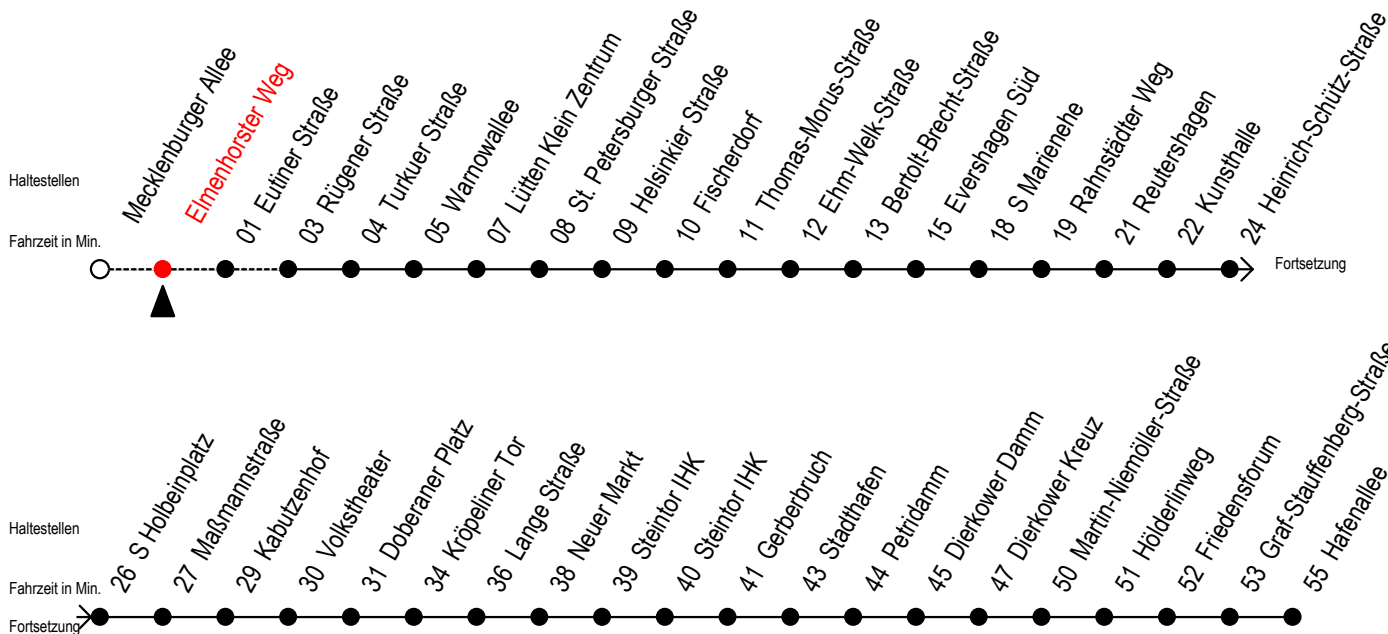

Gültig ab 04.10.2022

Alle Angaben ohne Gewähr

**Richtung: Hafenallee**

Uhr Montag - Freitag					Uhr Mo. - Fr. (WSW)*					Uhr Samstag					Uhr Sonntag - Feiertag				
3	59				3	59				3	--				3	--			
4	29	59			4	29	59			4	--				4	--			
5	24	39			5	24	39	54		5	59				5	--			
6	02	32	42	52	6	09	24	39	54	6	29	59			6	--			
7	02	12	32		7	09	24	39	54	7	29	59			7	57			
8	02	32			8	09	24	39		8	29	59			8	27	57		
9	02	32			9	02	32			9	--				9	27	57		
10	02	32			10	02	32			10	--				10	27	57		
11	02	32			11	02	32			11	--				11	27	57		
12	02	32			12	02	32			12	--				12	27	57		
13	02	32			13	02	32			13	--				13	27	57		
14	02	32			14	02	32			14	--				14	27	57		
15	02	32			15	02	32			15	--				15	27	57		
16	02	32			16	02	32			16	--				16	27	57		
17	02	32	54		17	02	32	54		17	--				17	27	57		
18	09	24	39	54	18	09	24	39	54	18	--				18	27	57		
19	09	24	39	54	19	09	24	39	54	19	--				19	27	57		
20	09	21 <sup>E</sup>	29	36 <sup>E</sup>	20	09	21 <sup>E</sup>	29	36 <sup>E</sup>	20	29	59			20	29	59		
	51 <sup>E</sup>	59				51 <sup>E</sup>	59												
21	06 <sup>E</sup>	21 <sup>E</sup>	29	36 <sup>E</sup>	21	06 <sup>E</sup>	21 <sup>E</sup>	29	36 <sup>E</sup>	21	29	59			21	29	59		
	59					59													
22	29	59			22	29	59			22	29	59			22	29	59		
23	29				23	29				23	29				23	29			
0	12 <sup>E</sup>	42 <sup>E</sup>			0	12 <sup>E</sup>	42 <sup>E</sup>			0	12 <sup>E</sup>	42 <sup>E</sup>			0	12 <sup>E</sup>	42 <sup>E</sup>		

E = fährt bis Kunsthalle

\* fährt in den Weihnachts-, Winter u. Sommerferien  
Ferientermine siehe Infoblatt