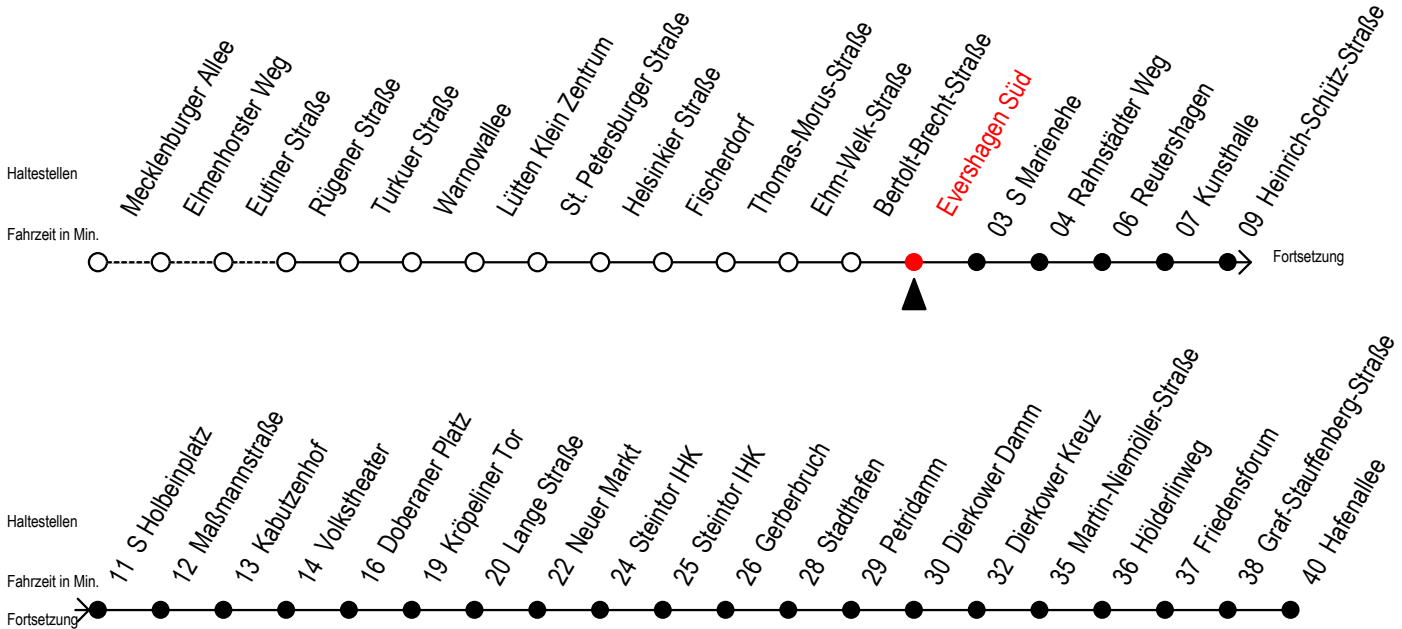

Gültig ab 04.10.2022

Alle Angaben ohne Gewähr

Richtung: Hafenallee

Uhr Montag - Freitag						Uhr Mo. - Fr. (WSW)*						Uhr Samstag						Uhr Sonntag - Feiertag					
4	13	43				4	13	43				4	--				4	--					
5	13	39	54			5	13	39	54			5	--				5	--					
6	07	17	27	37	47	57	6	09	24	39	54	6	13	43			6	--					
7	07	17	27	37	47	57	7	09	24	39	54	7	13	43			7	--					
8	07	17	27	37	47	57	8	09	24	39	54	8	13	43			8	12	42				
9	07	17	27	37	47	57	9	07	17	27	37	47	9	13	39	54	9	12	42				
10	07	17	27	37	47	57	10	07	17	27	37	47	10	09	24	39	54	10	12	42			
11	07	17	27	37	47	57	11	07	17	27	37	47	11	09	24	39	54	11	12	42			
12	07	17	27	37	47	57	12	07	17	27	37	47	12	09	24	39	54	12	12	42			
13	07	17	27	37	47	57	13	07	17	27	37	47	13	09	24	39	54	13	12	42			
14	07	17	27	37	47	57	14	07	17	27	37	47	14	09	24	39	54	14	12	42			
15	07	17	27	37	47	57	15	07	17	27	37	47	15	09	24	39	54	15	12	42			
16	07	17	27	37	47	57	16	07	17	27	37	47	16	09	24	39	54	16	12	42			
17	07	17	27	37	47	57	17	07	17	27	37	47	17	09	24	39	54	17	12	42			
18	06 <sup>E</sup>	09	21 <sup>E</sup>	24	36 <sup>E</sup>	39	18	06 <sup>E</sup>	09	21 <sup>E</sup>	24	36 <sup>E</sup>	18	09	24	39	54	18	12	42			
	51 <sup>E</sup>	54						39	51 <sup>E</sup>	54													
19	09	24	39	54			19	09	24	39	54	19	09	24	39	54	19	12	42				
20	09	24	35 <sup>E</sup>	43	50 <sup>E</sup>		20	09	24	35 <sup>E</sup>	43	50 <sup>E</sup>	20	09	24	35 <sup>E</sup>	43	50 <sup>E</sup>	20	12	43		
21	05 <sup>E</sup>	13	20 <sup>E</sup>	35 <sup>E</sup>	43	50 <sup>E</sup>	21	05 <sup>E</sup>	13	20 <sup>E</sup>	35 <sup>E</sup>	43	21	05 <sup>E</sup>	13	20 <sup>E</sup>	35 <sup>E</sup>	43	21	13	43		
								50 <sup>E</sup>															
22	13	43					22	13	43				22	13	43			22	13	43			
23	13	43					23	13	43				23	13	43			23	13	43			
0	26 <sup>E</sup>	56 <sup>E</sup>					0	26 <sup>E</sup>	56 <sup>E</sup>				0	26 <sup>E</sup>	56 <sup>E</sup>			0	26 <sup>E</sup>	56 <sup>E</sup>			

E = fährt bis Kunsthalle

\* fährt in den Weihnachts-, Winter u. Sommerferien  
Ferientermine siehe Infoblatt