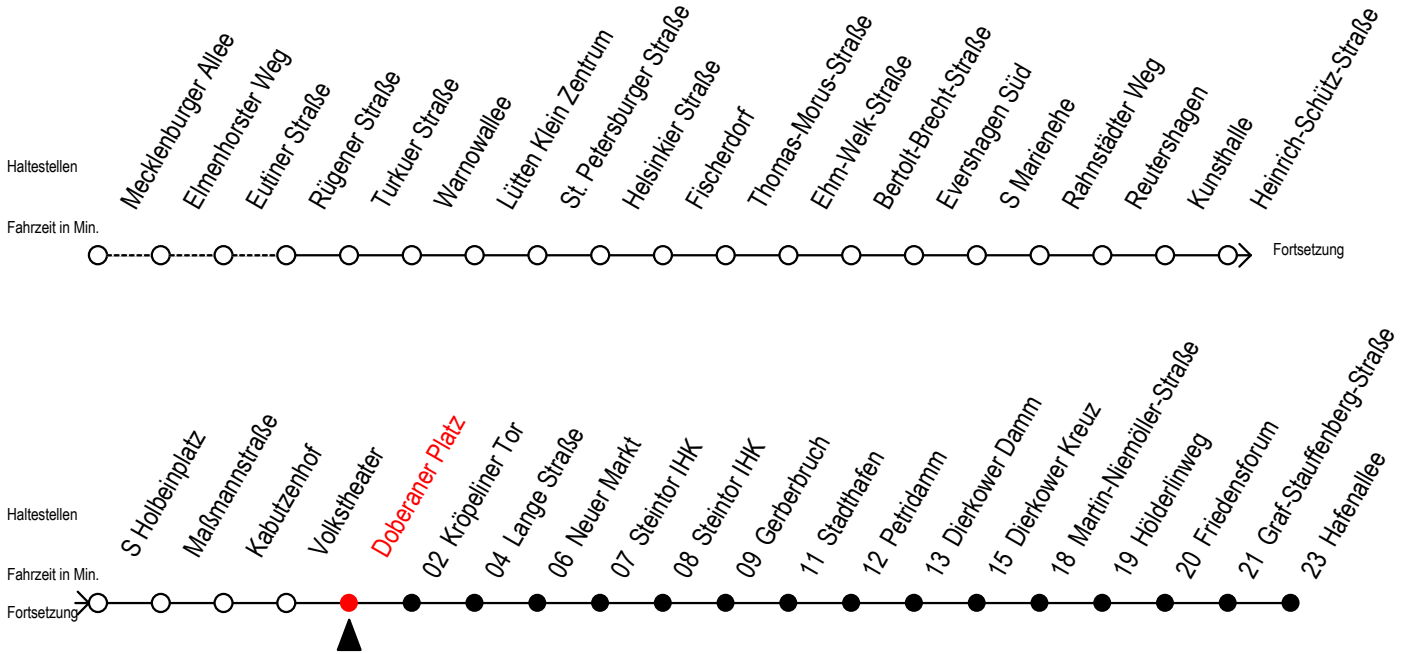

Gültig ab 04.10.2022

Alle Angaben ohne Gewähr

Richtung: Hafenallee

Uhr Montag - Freitag					Uhr Mo. - Fr. (WSW)*					Uhr Samstag					Uhr Sonntag - Feiertag				
3	32				3	32				3	--				3	--			
4	02 32 51				4	02 32 51				4	--				4	--			
5	02 19 32 47 56				5	02 19 32 47 56				5	31				5	--			
6	11 24 34 44 54				6	11 26 41 56				6	00 32				6	--			
7	04 14 24 34 44 54				7	11 26 41 56				7	02 32				7	36			
8	04 14 24 34 44 54				8	11 26 41 56				8	02 32 51				8	00 30			
9	04 14 24 34 44 54				9	11 24 34 44 54				9	02 21 32 56				9	00 30			
10	04 14 24 34 44 54				10	04 14 24 34 44				10	11 26 41 56				10	00 30			
11	04 14 24 34 44 54				11	04 14 24 34 44				11	11 26 41 56				11	00 30			
12	04 14 24 34 44 54				12	04 14 24 34 44				12	11 26 41 56				12	00 30			
13	04 14 24 34 44 54				13	04 14 24 34 44				13	11 26 41 56				13	00 30			
14	04 14 24 34 44 54				14	04 14 24 34 44				14	11 26 41 56				14	00 30			
15	04 14 24 34 44 54				15	04 14 24 34 44				15	11 26 41 56				15	00 30			
16	04 14 24 34 44 54				16	04 14 24 34 44				16	11 26 41 56				16	00 30			
17	04 14 24 34 44 54				17	04 14 24 34 44				17	11 26 41 56				17	00 30			
18	04 14 26 41 56				18	04 14 26 41 56				18	11 26 41 56				18	00 30			
19	11 26 41 56				19	11 26 41 56				19	11 26 41 56				19	00 30			
20	11 26 41				20	11 26 41				20	11 26 41				20	01 31			
21	02 32				21	02 32				21	02 32				21	02 32			
22	02 32				22	02 32				22	02 32				22	02 32			
23	02 32				23	02 32				23	02 32				23	02 32			
0	02				0	02				0	02				0	02			

* fährt in den Weihnachts-, Winter u. Sommerferien
Ferientermine siehe Infoblatt