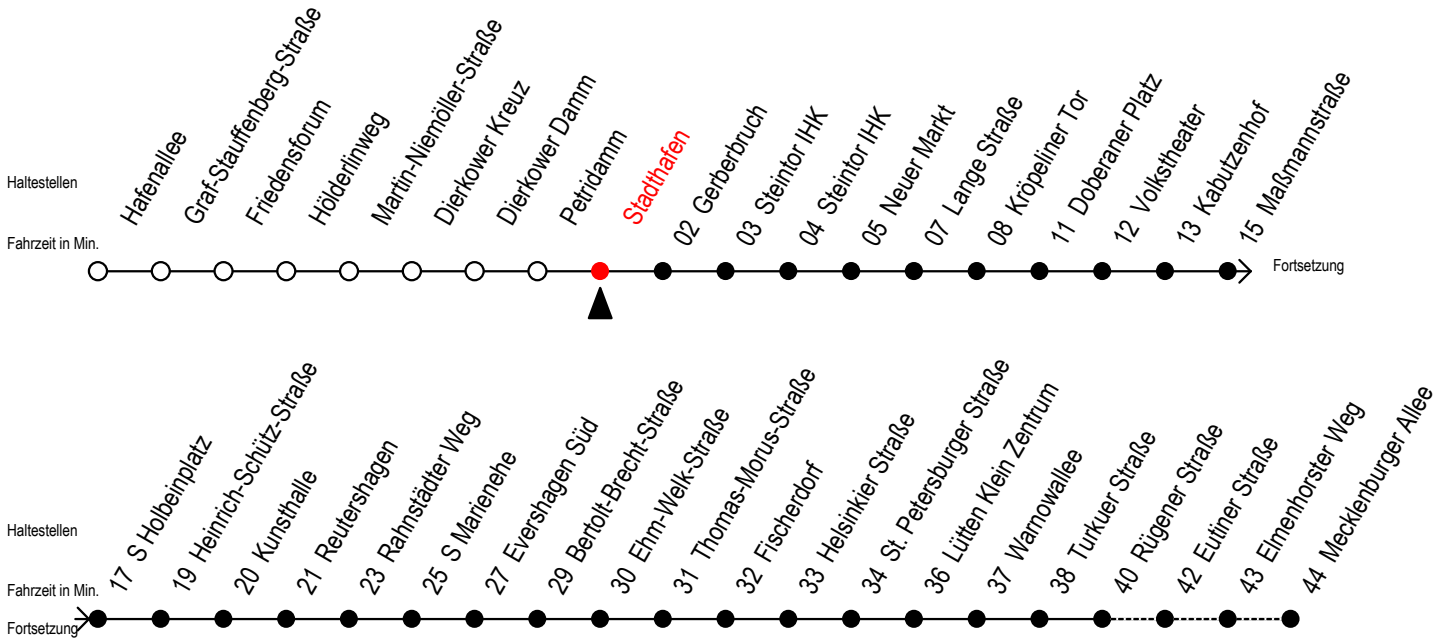

Gültig ab 04.10.2022

Alle Angaben ohne Gewähr

Richtung: Mecklenburger Allee

Uhr Montag - Freitag				Uhr Mo. - Fr. (WSW)*				Uhr Samstag				Uhr Sonntag - Feiertag			
4	17	47		4	17	47		4	--			4	--		
5	17	34	49	5	17	34	49	5	--			5	--		
6	04	19	32 ^R 42 52 ^R	6	04	19	34 48	6	17	47		6	--		
7	02 ^R	12	22 ^R 32 ^R 42 52 ^R	7	04	19	34 49	7	17	47		7	--		
8	02 ^R	12	22 ^R 32 ^R 42 52 ^R	8	04	19	34 49	8	17	47		8	16	46	
9	02 ^R	12	22 ^R 32 ^R 42 52 ^R	9	04	19	32 ^R 42 52 ^R	9	17	34 ^R 49 ^R		9	16	46	
10	02 ^R	12	22 ^R 32 ^R 42 52 ^R	10	02 ^R	12	22 ^R 32 ^R 42 52 ^R	10	04 ^R	19 ^R 34 ^R 49 ^R		10	16	46	
11	02 ^R	12	22 ^R 32 ^R 42 52 ^R	11	02 ^R	12	22 ^R 32 ^R 42 52 ^R	11	04 ^R	19 ^R 34 ^R 49 ^R		11	16	46	
12	02 ^R	12	22 ^R 32 ^R 42 52 ^R	12	02 ^R	12	22 ^R 32 ^R 42 52 ^R	12	04 ^R	19 ^R 34 ^R 49 ^R		12	16	46	
13	02 ^R	12	22 ^R 32 ^R 42 52 ^R	13	02 ^R	12	22 ^R 32 ^R 42 52 ^R	13	04 ^R	19 ^R 34 ^R 49 ^R		13	16	46	
14	02 ^R	12	22 ^R 32 ^R 42 52 ^R	14	02 ^R	12	22 ^R 32 ^R 42 52 ^R	14	04 ^R	19 ^R 34 ^R 49 ^R		14	16	46	
15	02 ^R	12	22 ^R 32 ^R 42 52 ^R	15	02 ^R	12	22 ^R 32 ^R 42 52 ^R	15	04 ^R	19 ^R 34 ^R 49 ^R		15	16	46	
16	02 ^R	12	22 ^R 32 ^R 42 52 ^R	16	02 ^R	12	22 ^R 32 ^R 42 52 ^R	16	04 ^R	19 ^R 34 ^R 49 ^R		16	16	46	
17	02 ^R	12	22 ^R 32 ^R 42 52 ^R	17	02 ^R	12	22 ^R 32 ^R 42 52 ^R	17	04 ^R	19 ^R 34 ^R 49 ^R		17	16	46	
18	02	12	22 35 49	18	02	12	22 35 49	18	04 ^R	19 ^R 34 ^R 49 ^R		18	16	46	
19	04	19	34 49	19	04	19	34 49	19	04 ^R	19 ^R 34 ^R 49 ^R		19	16	46	
20	04	19	34 47 57 ^E	20	04	19	34 47 57 ^E	20	04 ^R	19 ^R 34 ^R 47		20	16	47	
21	17	27 ^E	47	21	17	27 ^E	47	21	17	27 ^E 47		21	17	47	
22	17	47		22	17	47		22	17	47		22	17	47	
23	17	47		23	17	47		23	17	47		23	17	47	
0	12 ^E	42 ^E		0	12 ^E	42 ^E		0	12 ^E	42 ^E		0	12 ^E	42 ^E	

R = fährt bis Rügener Straße

E = fährt bis Heinrich-Schütz-Str.

* fährt in den Weihnachts,- Winter u. Sommerferien
Ferientermine siehe Infoblatt