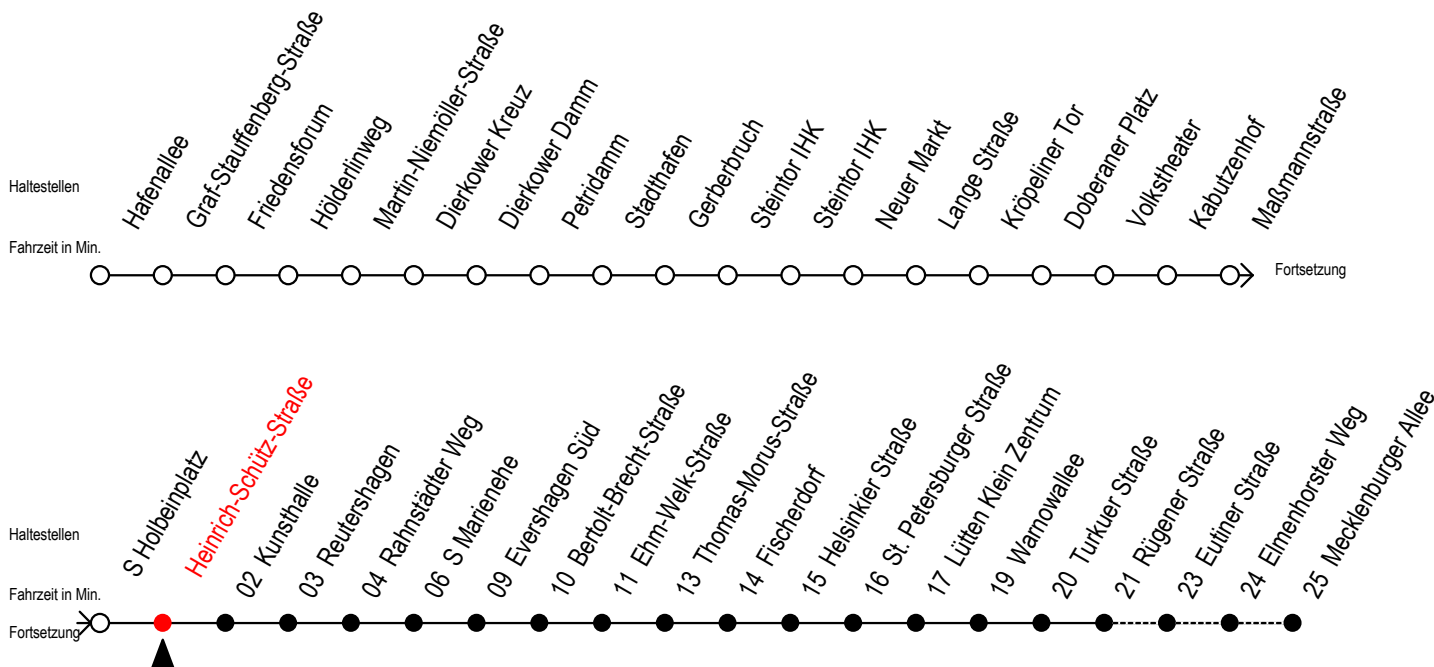

Gültig ab 04.10.2022

Alle Angaben ohne Gewähr

Richtung: Mecklenburger Allee

Uhr Montag - Freitag					Uhr Mo. - Fr. (WSW)*					Uhr Samstag					Uhr Sonntag - Feiertag					
4	36				4	36				4	--				4	--				
5	06	36	53		5	06	36	53		5	--				5	--				
6	08	23	38	51 ^R	6	08	23	38	53	6	36				6	--				
7	01	11 ^R	21 ^R	31	41 ^R	51 ^R				7	07	23	38	53	7	--				
8	01	11 ^R	21 ^R	31	41 ^R	51 ^R				8	08	23	38	53	8	06	36			
9	01	11 ^R	21 ^R	31	41 ^R	51 ^R				9	08	23	38	51 ^R	9	06	36	53 ^R		
10	01	11 ^R	21 ^R	31	41 ^R	51 ^R				10	01	11 ^R	21 ^R	31	41 ^R	10	08 ^R	23 ^R	38 ^R	53 ^R
											51 ^R									
11	01	11 ^R	21 ^R	31	41 ^R	51 ^R				11	01	11 ^R	21 ^R	31	41 ^R	11	08 ^R	23 ^R	38 ^R	53 ^R
											51 ^R									
12	01	11 ^R	21 ^R	31	41 ^R	51 ^R				12	01	11 ^R	21 ^R	31	41 ^R	12	08 ^R	23 ^R	38 ^R	53 ^R
											51 ^R									
13	01	11 ^R	21 ^R	31	41 ^R	51 ^R				13	01	11 ^R	21 ^R	31	41 ^R	13	08 ^R	23 ^R	38 ^R	53 ^R
											51 ^R									
14	01	11 ^R	21 ^R	31	41 ^R	51 ^R				14	01	11 ^R	21 ^R	31	41 ^R	14	08 ^R	23 ^R	38 ^R	53 ^R
											51 ^R									
15	01	11 ^R	21 ^R	31	41 ^R	51 ^R				15	01	11 ^R	21 ^R	31	41 ^R	15	08 ^R	23 ^R	38 ^R	53 ^R
											51 ^R									
16	01	11 ^R	21 ^R	31	41 ^R	51 ^R				16	01	11 ^R	21 ^R	31	41 ^R	16	08 ^R	23 ^R	38 ^R	53 ^R
											51 ^R									
17	01	11 ^R	21 ^R	31	41 ^R	51 ^R				17	01	11 ^R	21 ^R	31	41 ^R	17	08 ^R	23 ^R	38 ^R	53 ^R
											51 ^R									
18	01	11 ^R	21	31	41	54				18	01	11 ^R	21	31	41	18	08 ^R	23 ^R	38 ^R	53 ^R
											54									
19	08	23	38	53						19	08	23	38	53	19	08 ^R	23 ^R	38 ^R	53 ^R	
20	08	23	38	53						20	08	23	38	53	20	08 ^R	23 ^R	38 ^R	53 ^R	
21	06	36								21	06	36			21	06	36			
22	06	36								22	06	36			22	06	36			
23	06	36								23	06	36			23	06	36			
0	06									0	06				0	06				

R = fährt bis Rügener Straße

* fährt in den Weihnachts-, Winter u. Sommerferien
Ferientermine siehe Infoblatt