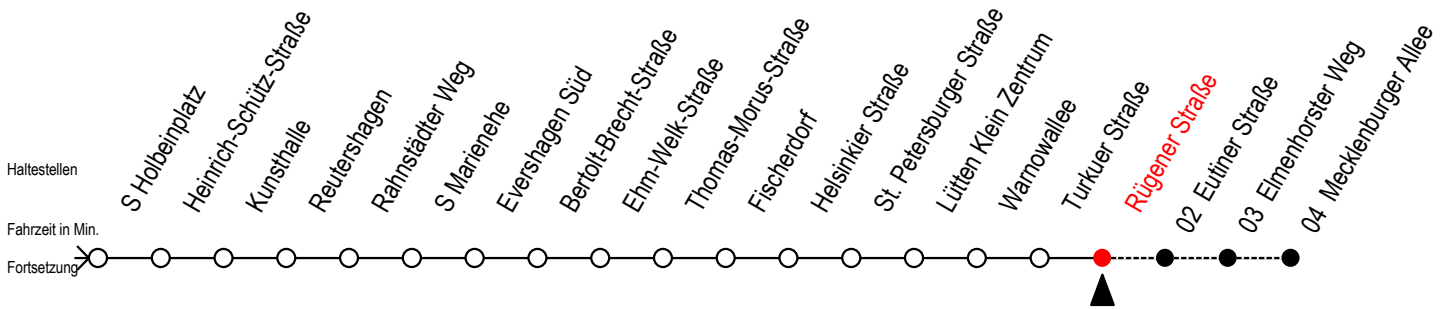

Gültig ab 04.10.2022

Alle Angaben ohne Gewähr

Richtung: Mecklenburger Allee

Uhr Montag - Freitag					Uhr Mo. - Fr. (WSW)*					Uhr Samstag			Uhr Sonntag - Feiertag		
3	46				3	46				3	--		3	--	
4	11	41	56		4	11	41	56		4	--		4	--	
5	26	49	56		5	26	49	56		5	46		5	--	
6	15	30	34	45	6	15	30	45		6	11	56	6	--	
7	00	23	53		7	00	15	29	45	7	26	56	7	40	
8	23	53			8	00	15	30	45	8	26	56	8	10	56
9	23	53			9	00	15	30	45	9	26	56	9	26	56
10	23	53			10	00	23	53		10	--		10	26	56
11	23	53			11	23	53			11	--		11	26	56
12	23	53			12	23	53			12	--		12	26	56
13	23	53			13	23	53			13	--		13	26	56
14	23	53			14	23	53			14	--		14	26	56
15	23	53			15	23	53			15	--		15	26	56
16	23	53			16	23	53			16	--		16	26	56
17	23	53			17	23	53			17	--		17	26	56
18	23	43	53		18	23	43	53		18	--		18	26	56
19	03	16	30	45	19	03	16	30	45	19	--		19	26	56
20	00	15	30	45	20	00	15	30	45	20	--		20	26	56
21	00	15	26	56	21	00	15	26	56	21	26	56	21	26	56
22	26	56			22	26	56			22	26	56	22	26	56
23	26	56			23	26	56			23	26	56	23	26	56
0	26				0	26				0	26		0	26	

* fährt in den Weihnachts,- Winter u. Sommerferien Ferientermine siehe Infoblatt