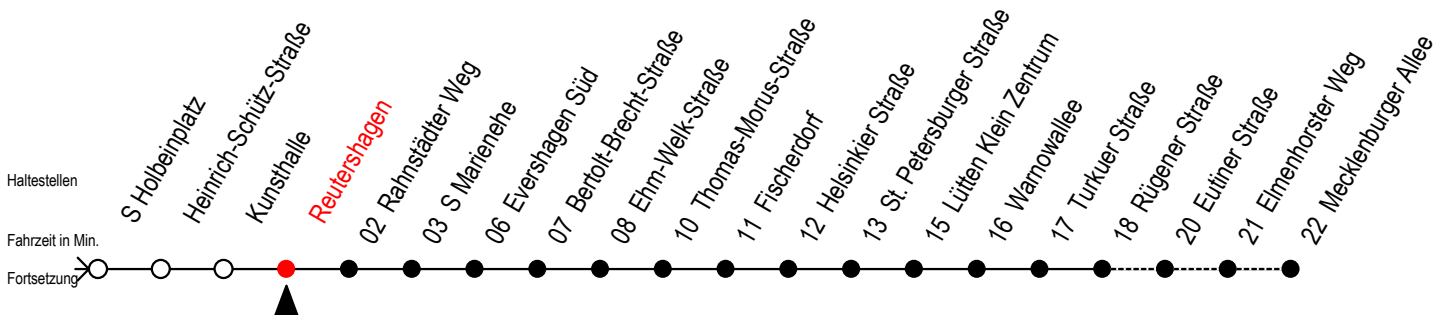

Gültig ab 04.10.2022

Alle Angaben ohne Gewähr

Richtung: Mecklenburger Allee

Uhr Montag - Freitag			Uhr Mo. - Fr. (WSW)*			Uhr Samstag			Uhr Sonntag - Feiertag		
3	29	54	3	29	54	3	--	3	--	3	--
4	24	39	4	24	39	4	--	4	--	4	--
5	09	28 ^R 32 39 46 ^R 57	5	09	32 39 57	5	29	54	5	--	
	59 ^R										
6	12	16 27 42 55 ^R	6	12	27 42 57	6	39		6	--	
7	05	15 ^R 25 ^R 35 45 ^R 55 ^R	7	11	27 42 57	7	09	39	7	23 53	
8	05	15 ^R 25 ^R 35 45 ^R 55 ^R	8	12	23 ^R 27 38 ^R 42 53 ^R	8	09	39	8	38	
				57							
9	05	15 ^R 25 ^R 35 45 ^R 55 ^R	9	08 ^R	12 23 ^R 27 38 ^R 42	9	02 ^R 09 17 ^R 32 ^R	9	08	38	
				55 ^R			39 47 ^R 57 ^R				
10	05	15 ^R 25 ^R 35 45 ^R 55 ^R	10	05	15 ^R 25 ^R 35 45 ^R 55 ^R	10	12 ^R 27 ^R 42 ^R 57 ^R	10	08	38	
11	05	15 ^R 25 ^R 35 45 ^R 55 ^R	11	05	15 ^R 25 ^R 35 45 ^R 55 ^R	11	12 ^R 27 ^R 42 ^R 57 ^R	11	08	38	
12	05	15 ^R 25 ^R 35 45 ^R 55 ^R	12	05	15 ^R 25 ^R 35 45 ^R 55 ^R	12	12 ^R 27 ^R 42 ^R 57 ^R	12	08	38	
13	05	15 ^R 25 ^R 35 45 ^R 55 ^R	13	05	15 ^R 25 ^R 35 45 ^R 55 ^R	13	12 ^R 27 ^R 42 ^R 57 ^R	13	08	38	
14	05	15 ^R 25 ^R 35 45 ^R 55 ^R	14	05	15 ^R 25 ^R 35 45 ^R 55 ^R	14	12 ^R 27 ^R 42 ^R 57 ^R	14	08	38	
15	05	15 ^R 25 ^R 35 45 ^R 55 ^R	15	05	15 ^R 25 ^R 35 45 ^R 55 ^R	15	12 ^R 27 ^R 42 ^R 57 ^R	15	08	38	
16	05	15 ^R 25 ^R 35 45 ^R 55 ^R	16	05	15 ^R 25 ^R 35 45 ^R 55 ^R	16	12 ^R 27 ^R 42 ^R 57 ^R	16	08	38	
17	05	15 ^R 25 ^R 35 45 ^R 55 ^R	17	05	15 ^R 25 ^R 35 45 ^R 55 ^R	17	12 ^R 27 ^R 42 ^R 57 ^R	17	08	38	
18	05	15 ^R 25 35 45 58	18	05	15 ^R 25 35 45 58	18	12 ^R 27 ^R 42 ^R 57 ^R	18	08	38	
19	12	27 42 57	19	12	27 42 57	19	12 ^R 27 ^R 42 ^R 57 ^R	19	08	38	
20	12	27 42 57	20	12	27 42 57	20	12 ^R 27 ^R 42 ^R 57 ^R	20	08	38	
21	09	39	21	09	39	21	09	39	21	09	39
22	09	39	22	09	39	22	09	39	22	09	39
23	09	39	23	09	39	23	09	39	23	09	39
0	09		0	09		0	09		0	09	

R = fährt bis Rügener Straße

* fährt in den Weihnachts-, Winter u. Sommerferien
Ferientermine siehe Infoblatt