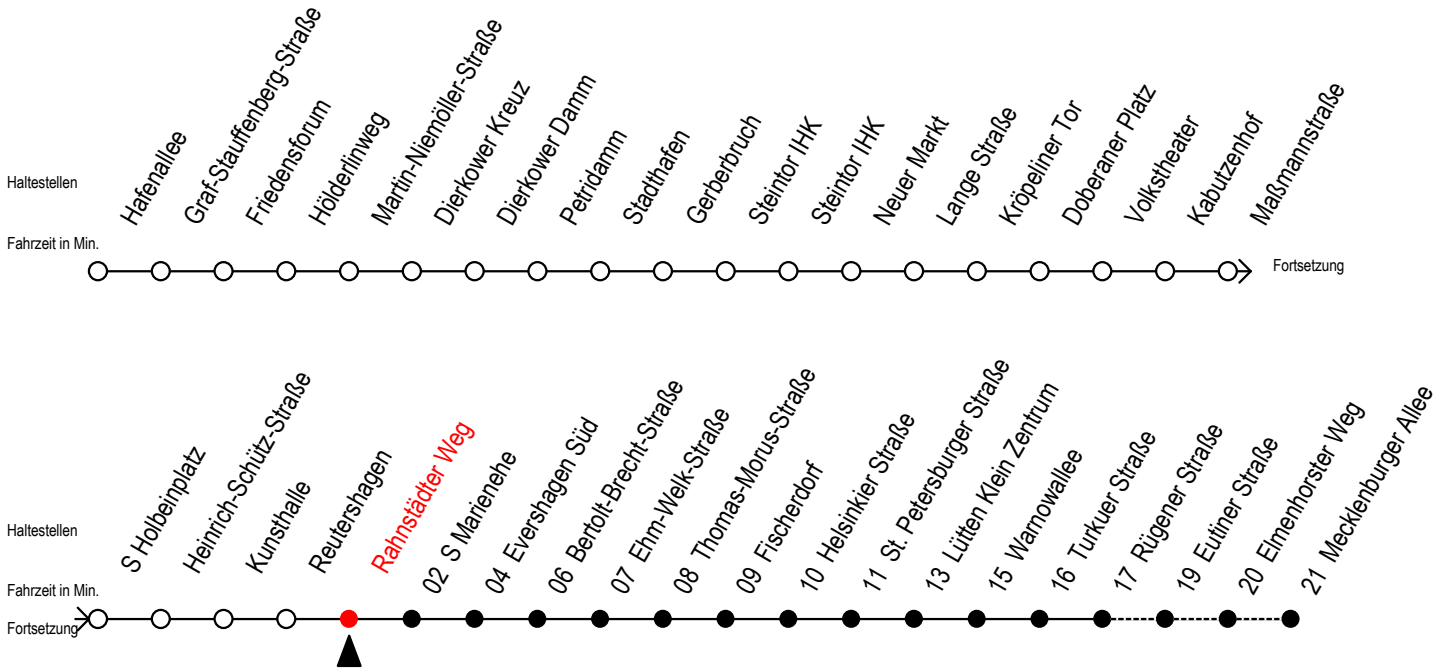

Gültig ab 04.10.2022

Alle Angaben ohne Gewähr

Richtung: Mecklenburger Allee

Uhr Montag - Freitag					Uhr Mo. - Fr. (WSW)*					Uhr Samstag					Uhr Sonntag - Feiertag				
3	30	55			3	30	55			3	--				3	--			
4	25	40			4	25	40			4	--				4	--			
5	10	29 ^R	33	40	5	10	33	40	58	5	30	55			5	--			
6	00 ^R	13	18	28	6	13	28	43	58	6	40				6	--			
7	06	16 ^R	26 ^R	36	7	12	28	43	58	7	10	40			7	24	54		
8	06	16 ^R	26 ^R	36	8	13	25 ^R	28	40 ^R	8	10	40			8	40			
						55 ^R	58												
9	06	16 ^R	26 ^R	36	9	10 ^R	13	25 ^R	28	9	03 ^R	10	18 ^R	33 ^R	9	10	40		
						43	56 ^R		40 ^R		49 ^R	58 ^R							
10	06	16 ^R	26 ^R	36	10	06	16 ^R	26 ^R	36	10	13 ^R	28 ^R	43 ^R	58 ^R	10	10	40		
						56 ^R			46 ^R										
11	06	16 ^R	26 ^R	36	11	06	16 ^R	26 ^R	36	11	13 ^R	28 ^R	43 ^R	58 ^R	11	10	40		
						56 ^R			46 ^R										
12	06	16 ^R	26 ^R	36	12	06	16 ^R	26 ^R	36	12	13 ^R	28 ^R	43 ^R	58 ^R	12	10	40		
						56 ^R			46 ^R										
13	06	16 ^R	26 ^R	36	13	06	16 ^R	26 ^R	36	13	13 ^R	28 ^R	43 ^R	58 ^R	13	10	40		
						56 ^R			46 ^R										
14	06	16 ^R	26 ^R	36	14	06	16 ^R	26 ^R	36	14	13 ^R	28 ^R	43 ^R	58 ^R	14	10	40		
						56 ^R			46 ^R										
15	06	16 ^R	26 ^R	36	15	06	16 ^R	26 ^R	36	15	13 ^R	28 ^R	43 ^R	58 ^R	15	10	40		
						56 ^R			46 ^R										
16	06	16 ^R	26 ^R	36	16	06	16 ^R	26 ^R	36	16	13 ^R	28 ^R	43 ^R	58 ^R	16	10	40		
						56 ^R			46 ^R										
17	06	16 ^R	26 ^R	36	17	06	16 ^R	26 ^R	36	17	13 ^R	28 ^R	43 ^R	58 ^R	17	10	40		
						56 ^R			46 ^R										
18	06	16 ^R	26	36	18	06	16 ^R	26	36	18	13 ^R	28 ^R	43 ^R	58 ^R	18	10	40		
				59		59			46										
19	13	28	43	58	19	13	28	43	58	19	13 ^R	28 ^R	43 ^R	58 ^R	19	10	40		
20	13	28	43	58	20	13	28	43	58	20	13 ^R	28 ^R	43 ^R	58 ^R	20	10	40		
21	10	40			21	10	40			21	10	40			21	10	40		
22	10	40			22	10	40			22	10	40			22	10	40		
23	10	40			23	10	40			23	10	40			23	10	40		
0	10				0	10				0	10				0	10			

R = fährt bis Rügener Straße

* fährt in den Weihnachts-, Winter u. Sommerferien
Ferientermine siehe Infoblatt