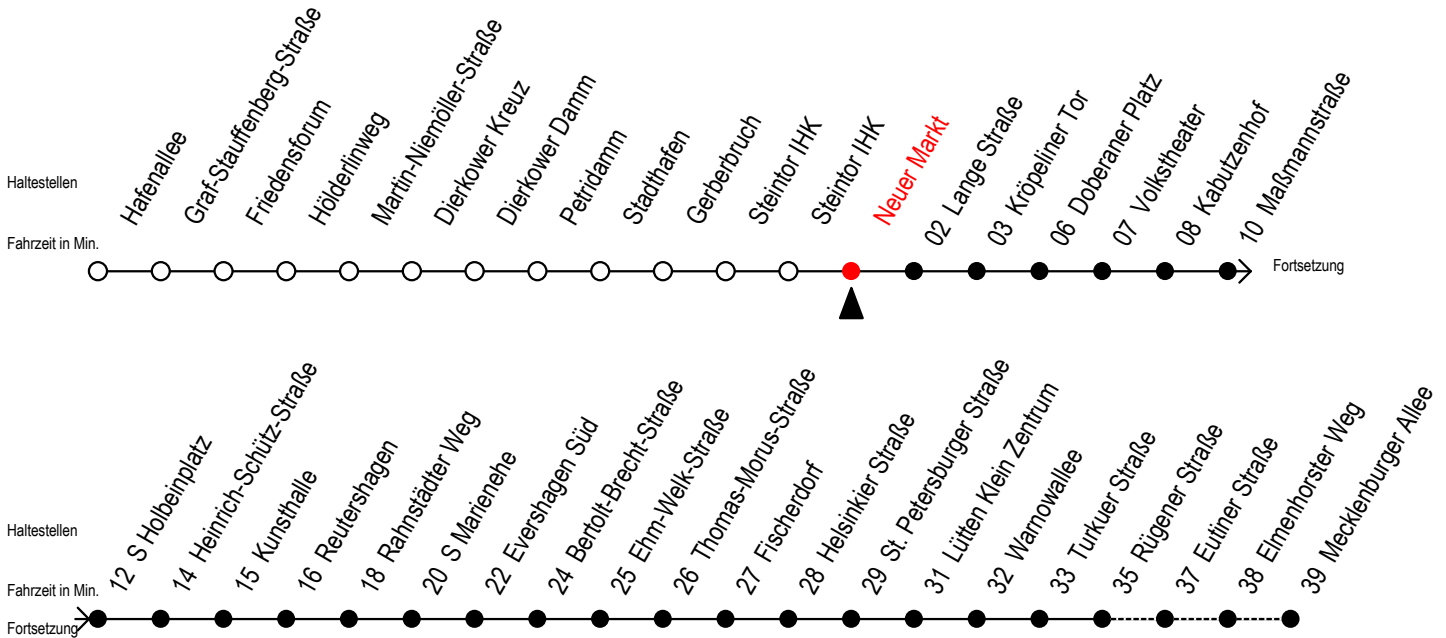

Gültig ab 04.10.2022

Alle Angaben ohne Gewähr

Richtung: Mecklenburger Allee

Uhr Montag - Freitag				Uhr Mo. - Fr. (WSW)*				Uhr Samstag				Uhr Sonntag - Feiertag			
4	22	52		4	22	52		4	--			4	--		
5	22	39	54	5	22	39	54	5	--			5	--		
6	09	24	37^R 47 57^R	6	09	24	39 53	6	22	52		6	--		
7	07^R	17	27^R 37^R 47 57^R	7	09	24	39 54	7	22	52		7	--		
8	07^R	17	27^R 37^R 47 57^R	8	09	24	39 54	8	22	52		8	21	51	
9	07^R	17	27^R 37^R 47 57^R	9	09	24	37^R 47 57^R	9	22	39^R 54^R		9	21	51	
10	07^R	17	27^R 37^R 47 57^R	10	07^R	17	27^R 37^R 47 57^R	10	09^R	24^R 39^R 54^R		10	21	51	
11	07^R	17	27^R 37^R 47 57^R	11	07^R	17	27^R 37^R 47 57^R	11	09^R	24^R 39^R 54^R		11	21	51	
12	07^R	17	27^R 37^R 47 57^R	12	07^R	17	27^R 37^R 47 57^R	12	09^R	24^R 39^R 54^R		12	21	51	
13	07^R	17	27^R 37^R 47 57^R	13	07^R	17	27^R 37^R 47 57^R	13	09^R	24^R 39^R 54^R		13	21	51	
14	07^R	17	27^R 37^R 47 57^R	14	07^R	17	27^R 37^R 47 57^R	14	09^R	24^R 39^R 54^R		14	21	51	
15	07^R	17	27^R 37^R 47 57^R	15	07^R	17	27^R 37^R 47 57^R	15	09^R	24^R 39^R 54^R		15	21	51	
16	07^R	17	27^R 37^R 47 57^R	16	07^R	17	27^R 37^R 47 57^R	16	09^R	24^R 39^R 54^R		16	21	51	
17	07^R	17	27^R 37^R 47 57^R	17	07^R	17	27^R 37^R 47 57^R	17	09^R	24^R 39^R 54^R		17	21	51	
18	07	17	27 40 54	18	07	17	27 40 54	18	09^R	24^R 39^R 54^R		18	21	51	
19	09	24	39 54	19	09	24	39 54	19	09^R	24^R 39^R 54^R		19	21	51	
20	09	24	39 52	20	09	24	39 52	20	09^R	24^R 39^R 52		20	21	52	
21	02^E	22	32^E 52	21	02^E	22	32^E 52	21	22	32^E 52		21	22	52	
22	22	52		22	22	52		22	22	52		22	22	52	
23	22	52		23	22	52		23	22	52		23	22	52	
0	17^E	47^E		0	17^E	47^E		0	17^E	47^E		0	17^E	47^E	

R = fährt bis Rügener Straße

E = fährt bis Heinrich-Schütz-Str.

* fährt in den Weihnachts,- Winter u. Sommerferien
Ferientermine siehe Infoblatt