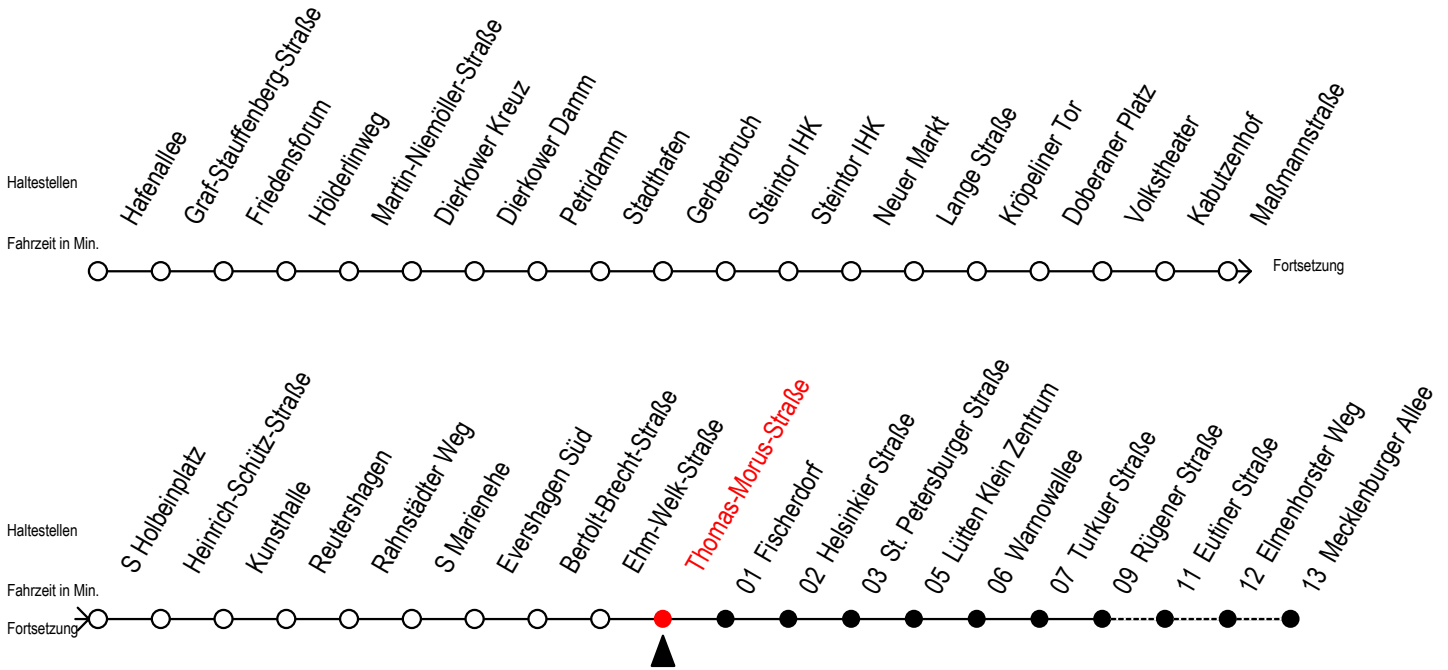

Gültig ab 04.10.2022

Alle Angaben ohne Gewähr

Richtung: Mecklenburger Allee

Uhr Montag - Freitag					Uhr Mo. - Fr. (WSW)*					Uhr Samstag					Uhr Sonntag - Feiertag						
3	38				3	38				3	--				3	--					
4	03	33	48		4	03	33	48		4	--				4	--					
5	18	38 ^R	42	48	56 ^R	5	18	42	48	5	38				5	--					
6	07	09 ^R	22	26	37	52	6	07	22	37	52	6	03	48	6	--					
7	05 ^R	15	25 ^R	35 ^R	45	55 ^R	7	07	21	37	52	7	18	48	7	32					
8	05 ^R	15	25 ^R	35 ^R	45	55 ^R	8	07	22	33 ^R	37	48 ^R	8	18	48	8	02	48			
9	05 ^R	15	25 ^R	35 ^R	45	55 ^R	9	03 ^R	07	18 ^R	22	33 ^R	9	11 ^R	18	26 ^R	41 ^R	48	9	18	48
10	05 ^R	15	25 ^R	35 ^R	45	55 ^R	10	05 ^R	15	25 ^R	35 ^R	45	10	07 ^R	22 ^R	37 ^R	52 ^R	10	18	48	
11	05 ^R	15	25 ^R	35 ^R	45	55 ^R	11	05 ^R	15	25 ^R	35 ^R	45	11	07 ^R	22 ^R	37 ^R	52 ^R	11	18	48	
12	05 ^R	15	25 ^R	35 ^R	45	55 ^R	12	05 ^R	15	25 ^R	35 ^R	45	12	07 ^R	22 ^R	37 ^R	52 ^R	12	18	48	
13	05 ^R	15	25 ^R	35 ^R	45	55 ^R	13	05 ^R	15	25 ^R	35 ^R	45	13	07 ^R	22 ^R	37 ^R	52 ^R	13	18	48	
14	05 ^R	15	25 ^R	35 ^R	45	55 ^R	14	05 ^R	15	25 ^R	35 ^R	45	14	07 ^R	22 ^R	37 ^R	52 ^R	14	18	48	
15	05 ^R	15	25 ^R	35 ^R	45	55 ^R	15	05 ^R	15	25 ^R	35 ^R	45	15	07 ^R	22 ^R	37 ^R	52 ^R	15	18	48	
16	05 ^R	15	25 ^R	35 ^R	45	55 ^R	16	05 ^R	15	25 ^R	35 ^R	45	16	07 ^R	22 ^R	37 ^R	52 ^R	16	18	48	
17	05 ^R	15	25 ^R	35 ^R	45	55 ^R	17	05 ^R	15	25 ^R	35 ^R	45	17	07 ^R	22 ^R	37 ^R	52 ^R	17	18	48	
18	05 ^R	15	25 ^R	35	45	55	18	05 ^R	15	25 ^R	35	45	18	07 ^R	22 ^R	37 ^R	52 ^R	18	18	48	
19	08	22	37	52			19	08	22	37	52		19	07 ^R	22 ^R	37 ^R	52 ^R	19	18	48	
20	07	22	37	52			20	07	22	37	52		20	07 ^R	22 ^R	37 ^R	52 ^R	20	18	48	
21	07	18	48				21	07	18	48			21	07 ^R	18	48		21	18	48	
22	18	48					22	18	48				22	18	48			22	18	48	
23	18	48					23	18	48				23	18	48			23	18	48	
0	18						0	18					0	18				0	18		

R = fährt bis Rügener Straße

* fährt in den Weihnachts-, Winter u. Sommerferien
Ferientermine siehe Infoblatt