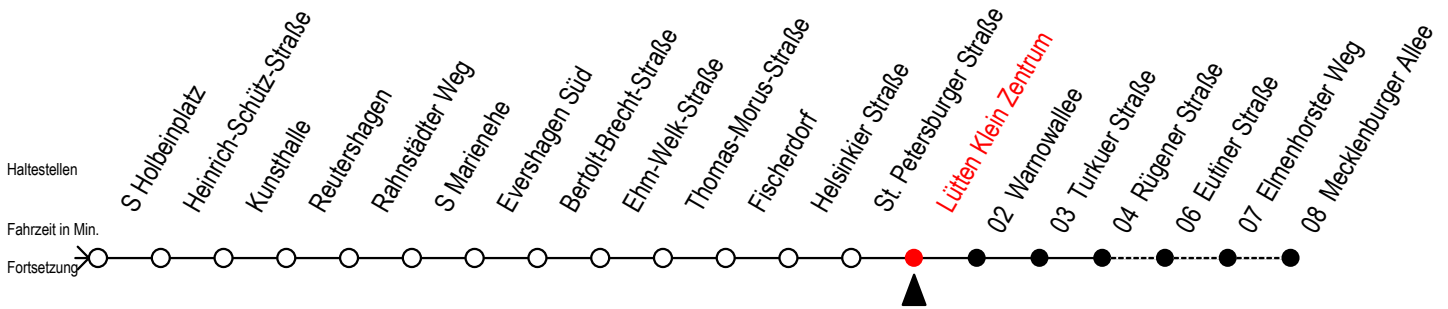

Gültig ab 04.10.2022

Alle Angaben ohne Gewähr

Richtung: Mecklenburger Allee

Uhr Montag - Freitag		Uhr Mo. - Fr. (WSW)*		Uhr Samstag		Uhr Sonntag - Feiertag	
3	43	3	43	3	--	3	--
4	08 38 53	4	08 38 53	4	--	4	--
5	23 42 ^R 46 53	5	23 46 53	5	43	5	--
6	00 ^R 11 13 ^R 26 31 41 56	6	11 26 41 56	6	08 53	6	--
7	09 ^R 19 29 ^R 39 ^R 49 59 ^R	7	11 25 41 56	7	23 53	7	37
8	09 ^R 19 29 ^R 39 ^R 49 59 ^R	8	11 26 38 ^R 41 53 ^R 56	8	23 53	8	07 53
9	09 ^R 19 29 ^R 39 ^R 49 59 ^R	9	08 ^R 11 23 ^R 26 38 ^R 41 53 ^R 56	9	16 ^R 23 31 ^R 46 ^R 53	9	23 53
10	09 ^R 19 29 ^R 39 ^R 49 59 ^R	10	09 ^R 19 29 ^R 39 ^R 49 59 ^R	10	02 ^R 11 ^R 26 ^R 41 ^R 56 ^R	10	23 53
11	09 ^R 19 29 ^R 39 ^R 49 59 ^R	11	09 ^R 19 29 ^R 39 ^R 49 59 ^R	11	11 ^R 26 ^R 41 ^R 56 ^R	11	23 53
12	09 ^R 19 29 ^R 39 ^R 49 59 ^R	12	09 ^R 19 29 ^R 39 ^R 49 59 ^R	12	11 ^R 26 ^R 41 ^R 56 ^R	12	23 53
13	09 ^R 19 29 ^R 39 ^R 49 59 ^R	13	09 ^R 19 29 ^R 39 ^R 49 59 ^R	13	11 ^R 26 ^R 41 ^R 56 ^R	13	23 53
14	09 ^R 19 29 ^R 39 ^R 49 59 ^R	14	09 ^R 19 29 ^R 39 ^R 49 59 ^R	14	11 ^R 26 ^R 41 ^R 56 ^R	14	23 53
15	09 ^R 19 29 ^R 39 ^R 49 59 ^R	15	09 ^R 19 29 ^R 39 ^R 49 59 ^R	15	11 ^R 26 ^R 41 ^R 56 ^R	15	23 53
16	09 ^R 19 29 ^R 39 ^R 49 59 ^R	16	09 ^R 19 29 ^R 39 ^R 49 59 ^R	16	11 ^R 26 ^R 41 ^R 56 ^R	16	23 53
17	09 ^R 19 29 ^R 39 ^R 49 59 ^R	17	09 ^R 19 29 ^R 39 ^R 49 59 ^R	17	11 ^R 26 ^R 41 ^R 56 ^R	17	23 53
18	09 ^R 19 29 ^R 39 49 59	18	09 ^R 19 29 ^R 39 49 59	18	11 ^R 26 ^R 41 ^R 56 ^R	18	23 53
19	12 26 41 56	19	12 26 41 56	19	11 ^R 26 ^R 41 ^R 56 ^R	19	23 53
20	11 26 41 56	20	11 26 41 56	20	11 ^R 26 ^R 41 ^R 56 ^R	20	23 53
21	11 23 53	21	11 23 53	21	11 ^R 23 53	21	23 53
22	23 53	22	23 53	22	23 53	22	23 53
23	23 53	23	23 53	23	23 53	23	23 53
0	23	0	23	0	23	0	23

R = fährt bis Rügener Straße

* fährt in den Weihnachts-, Winter u. Sommerferien
Ferientermine siehe Infoblatt