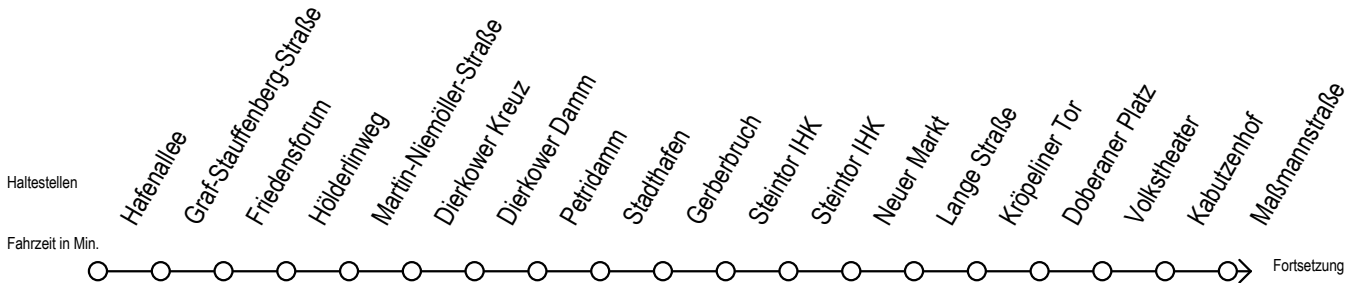

Gültig ab 04.10.2022

Alle Angaben ohne Gewähr

Richtung: Mecklenburger Allee

Uhr Montag - Freitag		Uhr Mo. - Fr. (WSW)*		Uhr Samstag		Uhr Sonntag - Feiertag	
3	43	3	43	3	--	3	--
4	08 38 53	4	08 38 53	4	--	4	--
5	23 42 ^R 46 53	5	23 46 53	5	43	5	--
6	00 ^R 11 13 ^R 26 31 41 56	6	11 26 41 56	6	08 53	6	--
7	09 ^R 19 29 ^R 39 ^R 49 59 ^R	7	11 25 41 56	7	23 53	7	37
8	09 ^R 19 29 ^R 39 ^R 49 59 ^R	8	11 26 38 ^R 41 53 ^R 56	8	23 53	8	07 53
9	09 ^R 19 29 ^R 39 ^R 49 59 ^R	9	08 ^R 11 23 ^R 26 38 ^R 41 53 ^R 56	9	16 ^R 23 31 ^R 46 ^R 53	9	23 53
10	09 ^R 19 29 ^R 39 ^R 49 59 ^R	10	09 ^R 19 29 ^R 39 ^R 49 59 ^R	10	02 ^R 11 ^R 26 ^R 41 ^R 56 ^R	10	23 53
11	09 ^R 19 29 ^R 39 ^R 49 59 ^R	11	09 ^R 19 29 ^R 39 ^R 49 59 ^R	11	11 ^R 26 ^R 41 ^R 56 ^R	11	23 53
12	09 ^R 19 29 ^R 39 ^R 49 59 ^R	12	09 ^R 19 29 ^R 39 ^R 49 59 ^R	12	11 ^R 26 ^R 41 ^R 56 ^R	12	23 53
13	09 ^R 19 29 ^R 39 ^R 49 59 ^R	13	09 ^R 19 29 ^R 39 ^R 49 59 ^R	13	11 ^R 26 ^R 41 ^R 56 ^R	13	23 53
14	09 ^R 19 29 ^R 39 ^R 49 59 ^R	14	09 ^R 19 29 ^R 39 ^R 49 59 ^R	14	11 ^R 26 ^R 41 ^R 56 ^R	14	23 53
15	09 ^R 19 29 ^R 39 ^R 49 59 ^R	15	09 ^R 19 29 ^R 39 ^R 49 59 ^R	15	11 ^R 26 ^R 41 ^R 56 ^R	15	23 53
16	09 ^R 19 29 ^R 39 ^R 49 59 ^R	16	09 ^R 19 29 ^R 39 ^R 49 59 ^R	16	11 ^R 26 ^R 41 ^R 56 ^R	16	23 53
17	09 ^R 19 29 ^R 39 ^R 49 59 ^R	17	09 ^R 19 29 ^R 39 ^R 49 59 ^R	17	11 ^R 26 ^R 41 ^R 56 ^R	17	23 53
18	09 ^R 19 29 ^R 39 49 59	18	09 ^R 19 29 ^R 39 49 59	18	11 ^R 26 ^R 41 ^R 56 ^R	18	23 53
19	12 26 41 56	19	12 26 41 56	19	11 ^R 26 ^R 41 ^R 56 ^R	19	23 53
20	11 26 41 56	20	11 26 41 56	20	11 ^R 26 ^R 41 ^R 56 ^R	20	23 53
21	11 23 53	21	11 23 53	21	11 ^R 23 53	21	23 53
22	23 53	22	23 53	22	23 53	22	23 53
23	23 53	23	23 53	23	23 53	23	23 53
0	23	0	23	0	23	0	23

R = fährt bis Rügener Straße

* fährt in den Weihnachts-, Winter u. Sommerferien
Ferientermine siehe Infoblatt