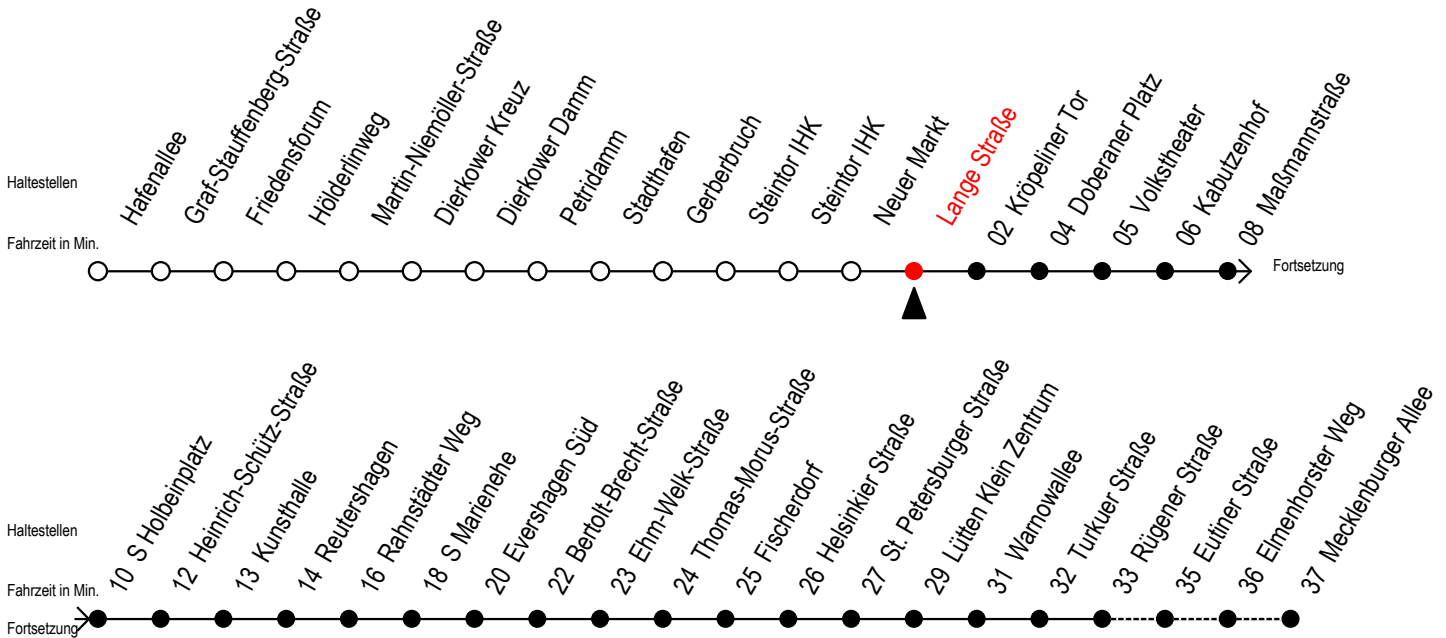

Gültig ab 04.10.2022

Alle Angaben ohne Gewähr

Richtung: Mecklenburger Allee

Uhr Montag - Freitag					Uhr Mo. - Fr. (WSW)*					Uhr Samstag					Uhr Sonntag - Feiertag				
4	23	53			4	23	53			4	--			4	--				
5	23	41	56		5	23	41	56		5	--			5	--				
6	11	26	39 ^R	49 59 ^R	6	11	26	41	55	6	23	53		6	--				
7	09 ^R	19	29 ^R	39 ^R 49 59 ^R	7	11	26	41	56	7	23	53		7	--				
8	09 ^R	19	29 ^R	39 ^R 49 59 ^R	8	11	26	41	56	8	23	53		8	23	53			
9	09 ^R	19	29 ^R	39 ^R 49 59 ^R	9	11	26	39 ^R	49 59 ^R	9	23	41 ^R	56 ^R	9	23	53			
10	09 ^R	19	29 ^R	39 ^R 49 59 ^R	10	09 ^R	19	29 ^R	39 ^R 49	10	11 ^R	26 ^R	41 ^R 56 ^R	10	23	53			
11	09 ^R	19	29 ^R	39 ^R 49 59 ^R	11	09 ^R	19	29 ^R	39 ^R 49	11	11 ^R	26 ^R	41 ^R 56 ^R	11	23	53			
12	09 ^R	19	29 ^R	39 ^R 49 59 ^R	12	09 ^R	19	29 ^R	39 ^R 49	12	11 ^R	26 ^R	41 ^R 56 ^R	12	23	53			
13	09 ^R	19	29 ^R	39 ^R 49 59 ^R	13	09 ^R	19	29 ^R	39 ^R 49	13	11 ^R	26 ^R	41 ^R 56 ^R	13	23	53			
14	09 ^R	19	29 ^R	39 ^R 49 59 ^R	14	09 ^R	19	29 ^R	39 ^R 49	14	11 ^R	26 ^R	41 ^R 56 ^R	14	23	53			
15	09 ^R	19	29 ^R	39 ^R 49 59 ^R	15	09 ^R	19	29 ^R	39 ^R 49	15	11 ^R	26 ^R	41 ^R 56 ^R	15	23	53			
16	09 ^R	19	29 ^R	39 ^R 49 59 ^R	16	09 ^R	19	29 ^R	39 ^R 49	16	11 ^R	26 ^R	41 ^R 56 ^R	16	23	53			
17	09 ^R	19	29 ^R	39 ^R 49 59 ^R	17	09 ^R	19	29 ^R	39 ^R 49	17	11 ^R	26 ^R	41 ^R 56 ^R	17	23	53			
18	09	19	29	42 56	18	09	19	29	42 56	18	11 ^R	26 ^R	41 ^R 56 ^R	18	23	53			
19	11	26	41	56	19	11	26	41	56	19	11 ^R	26 ^R	41 ^R 56 ^R	19	23	53			
20	11	26	41	53	20	11	26	41	53	20	11 ^R	26 ^R	41 ^R 53	20	23	53			
21	04 ^E	23	34 ^E	53	21	04 ^E	23	34 ^E	53	21	23	34 ^E	53	21	23	53			
22	23	53			22	23	53			22	23	53		22	23	53			
23	23	53			23	23	53			23	23	53		23	23	53			
0	18 ^E	48 ^E			0	18 ^E	48 ^E			0	18 ^E	48 ^E		0	18 ^E	48 ^E			

R = fährt bis Rügener Straße

E = fährt bis Heinrich-Schütz-Str.

* fährt in den Weihnachts,- Winter u. Sommerferien
Ferientermine siehe Infoblatt