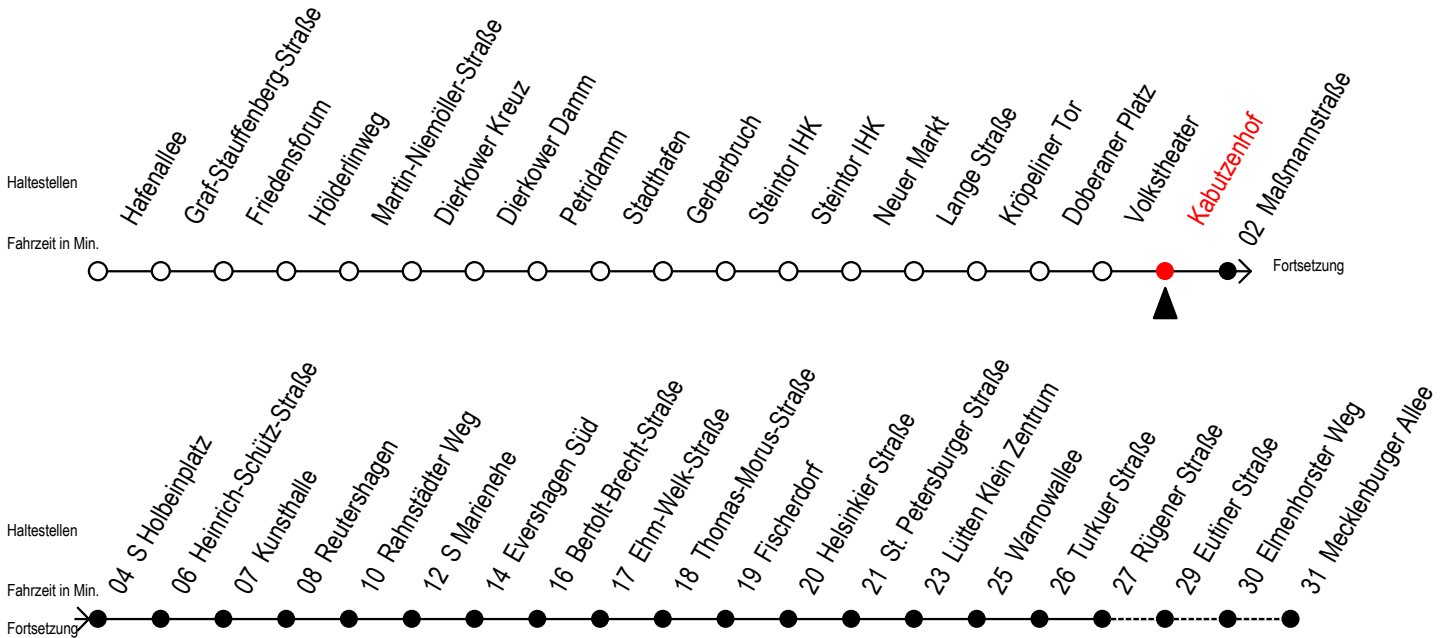

Gültig ab 04.10.2022

Alle Angaben ohne Gewähr

Richtung: Mecklenburger Allee

Uhr Montag - Freitag					Uhr Mo. - Fr. (WSW)*					Uhr Samstag					Uhr Sonntag - Feiertag				
4	31				4	31				4	--				4	--			
5	01	31	48		5	01	31	48		5	--				5	--			
6	03	18	33	46 ^R 56	6	03	18	33	48	6	31				6	--			
7	06 ^R	16 ^R	26	36 ^R 46 ^R 56	7	02	18	33	48	7	01	31			7	--			
8	06 ^R	16 ^R	26	36 ^R 46 ^R 56	8	03	18	33	48	8	01	31			8	30			
9	06 ^R	16 ^R	26	36 ^R 46 ^R 56	9	03	18	33	46 ^R 56	9	01	31	48 ^R		9	00	30		
10	06 ^R	16 ^R	26	36 ^R 46 ^R 56	10	06 ^R	16 ^R	26	36 ^R 46 ^R	10	03 ^R	18 ^R	33 ^R 48 ^R		10	00	30		
11	06 ^R	16 ^R	26	36 ^R 46 ^R 56	11	06 ^R	16 ^R	26	36 ^R 46 ^R	11	03 ^R	18 ^R	33 ^R 48 ^R		11	00	30		
12	06 ^R	16 ^R	26	36 ^R 46 ^R 56	12	06 ^R	16 ^R	26	36 ^R 46 ^R	12	03 ^R	18 ^R	33 ^R 48 ^R		12	00	30		
13	06 ^R	16 ^R	26	36 ^R 46 ^R 56	13	06 ^R	16 ^R	26	36 ^R 46 ^R	13	03 ^R	18 ^R	33 ^R 48 ^R		13	00	30		
14	06 ^R	16 ^R	26	36 ^R 46 ^R 56	14	06 ^R	16 ^R	26	36 ^R 46 ^R	14	03 ^R	18 ^R	33 ^R 48 ^R		14	00	30		
15	06 ^R	16 ^R	26	36 ^R 46 ^R 56	15	06 ^R	16 ^R	26	36 ^R 46 ^R	15	03 ^R	18 ^R	33 ^R 48 ^R		15	00	30		
16	06 ^R	16 ^R	26	36 ^R 46 ^R 56	16	06 ^R	16 ^R	26	36 ^R 46 ^R	16	03 ^R	18 ^R	33 ^R 48 ^R		16	00	30		
17	06 ^R	16 ^R	26	36 ^R 46 ^R 56	17	06 ^R	16 ^R	26	36 ^R 46 ^R	17	03 ^R	18 ^R	33 ^R 48 ^R		17	00	30		
18	06 ^R	16	26	36 49	18	06 ^R	16	26	36 49	18	03 ^R	18 ^R	33 ^R 48 ^R		18	00	30		
19	03	18	33	48	19	03	18	33	48	19	03 ^R	18 ^R	33 ^R 48 ^R		19	00	30		
20	03	18	33	48	20	03	18	33	48	20	03 ^R	18 ^R	33 ^R 48 ^R		20	00	30		
21	01	11 ^E	31	41 ^E	21	01	11 ^E	31	41 ^E	21	01	31	41 ^E		21	01	31		
22	01	31			22	01	31			22	01	31			22	01	31		
23	01	31			23	01	31			23	01	31			23	01	31		
0	01	25 ^E	55 ^E		0	01	25 ^E	55 ^E		0	01	25 ^E	55 ^E		0	01	25 ^E	55 ^E	

R = fährt bis Rügener Straße

E = fährt bis Heinrich-Schütz-Str.

* fährt in den Weihnachts,- Winter u. Sommerferien
Ferientermine siehe Infoblatt