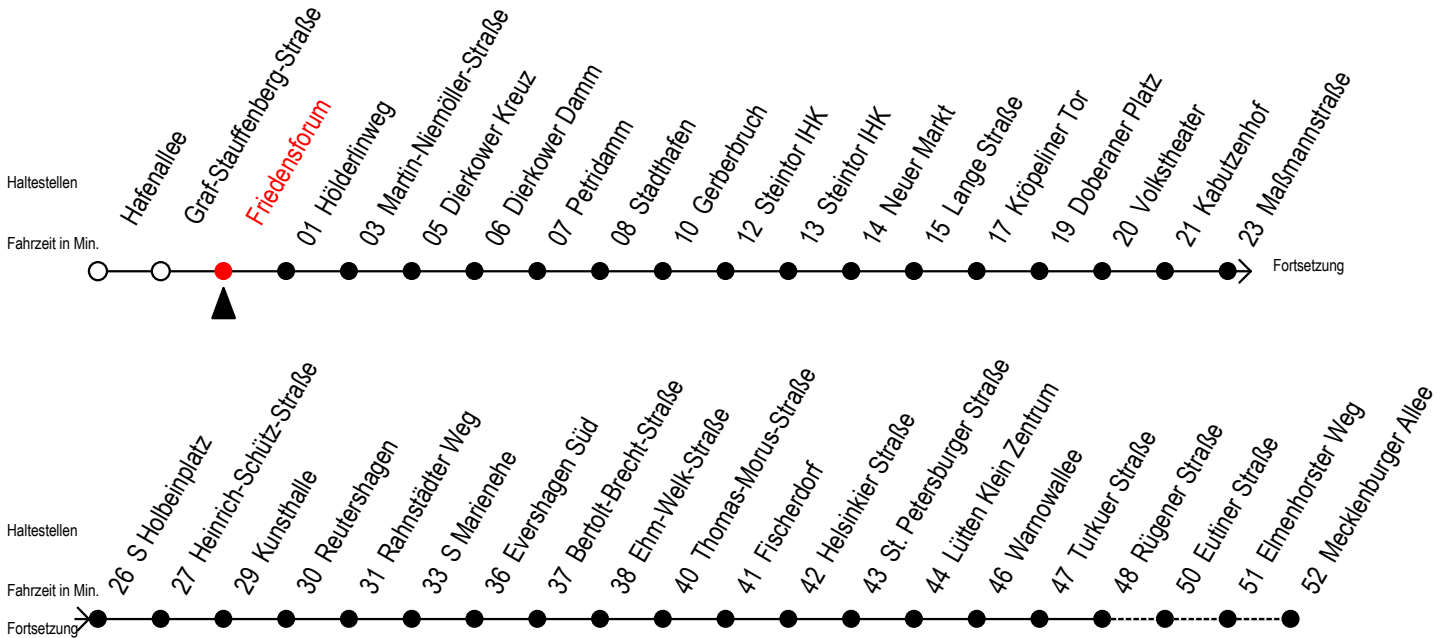

Gültig ab 04.10.2022

Alle Angaben ohne Gewähr

Richtung: Mecklenburger Allee

Uhr Montag - Freitag					Uhr Mo. - Fr. (WSW)*					Uhr Samstag					Uhr Sonntag - Feiertag				
4	09	39			4	09	39			4	--			4	--				
5	09	25	40	55	5	09	25	40	55	5	--			5	--				
6	10	23 ^R	33	43 ^R 53 ^R	6	10	25	39	55	6	09	39		6	--				
7	03	13 ^R	23 ^R 33	43 ^R 53 ^R	7	10	25	40	55	7	09	39		7	--				
8	03	13 ^R	23 ^R 33	43 ^R 53 ^R	8	10	25	40	55	8	09	39		8	08	38			
9	03	13 ^R	23 ^R 33	43 ^R 53 ^R	9	10	23 ^R	33	43 ^R 53 ^R	9	09	25 ^R 40 ^R 55 ^R		9	08	38			
10	03	13 ^R	23 ^R 33	43 ^R 53 ^R	10	03	13 ^R	23 ^R 33	43 ^R	10	10 ^R	25 ^R 40 ^R 55 ^R		10	08	38			
11	03	13 ^R	23 ^R 33	43 ^R 53 ^R	11	03	13 ^R	23 ^R 33	43 ^R	11	10 ^R	25 ^R 40 ^R 55 ^R		11	08	38			
12	03	13 ^R	23 ^R 33	43 ^R 53 ^R	12	03	13 ^R	23 ^R 33	43 ^R	12	10 ^R	25 ^R 40 ^R 55 ^R		12	08	38			
13	03	13 ^R	23 ^R 33	43 ^R 53 ^R	13	03	13 ^R	23 ^R 33	43 ^R	13	10 ^R	25 ^R 40 ^R 55 ^R		13	08	38			
14	03	13 ^R	23 ^R 33	43 ^R 53 ^R	14	03	13 ^R	23 ^R 33	43 ^R	14	10 ^R	25 ^R 40 ^R 55 ^R		14	08	38			
15	03	13 ^R	23 ^R 33	43 ^R 53 ^R	15	03	13 ^R	23 ^R 33	43 ^R	15	10 ^R	25 ^R 40 ^R 55 ^R		15	08	38			
16	03	13 ^R	23 ^R 33	43 ^R 53 ^R	16	03	13 ^R	23 ^R 33	43 ^R	16	10 ^R	25 ^R 40 ^R 55 ^R		16	08	38			
17	03	13 ^R	23 ^R 33	43 ^R 53	17	03	13 ^R	23 ^R 33	43 ^R	17	10 ^R	25 ^R 40 ^R 55 ^R		17	08	38			
18	03	13	26	40 55	18	03	13	26	40 55	18	10 ^R	25 ^R 40 ^R 55 ^R		18	08	38			
19	10	25	40	55	19	10	25	40	55	19	10 ^R	25 ^R 40 ^R 55 ^R		19	08	38			
20	10	25	39	49 ^E	20	10	25	39	49 ^E	20	10 ^R	25 ^R 39		20	08	39			
21	09	19 ^E	39		21	09	19 ^E	39		21	09	19 ^E 39		21	09	39			
22	09	39			22	09	39			22	09	39		22	09	39			
23	09	39			23	09	39			23	09	39		23	09	39			
0	04 ^E	34 ^E			0	04 ^E	34 ^E			0	04 ^E	34 ^E		0	04 ^E	34 ^E			

R = fährt bis Rügener Straße

E = fährt bis Heinrich-Schütz-Str.

* fährt in den Weihnachts,- Winter u. Sommerferien
Ferientermine siehe Infoblatt