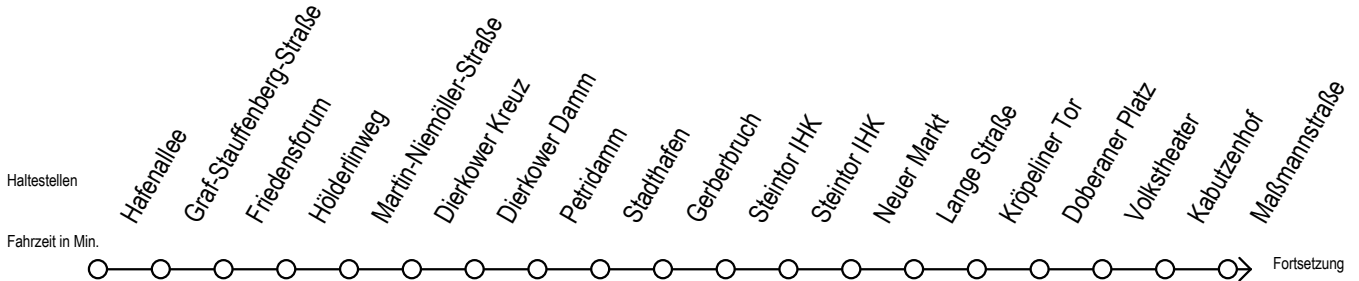

Gültig ab 04.10.2022

Alle Angaben ohne Gewähr

Richtung: Mecklenburger Allee

Uhr Montag - Freitag					Uhr Mo. - Fr. (WSW)*					Uhr Samstag					Uhr Sonntag - Feiertag							
3	39				3	39				3	--				3	--						
4	04	34	49		4	04	34	49		4	--				4	--						
5	19	39 ^R	43	49	57 ^R	5	19	43	49	5	39				5	--						
6	08	10 ^R	23	27	38	53	6	08	23	38	53	6	04	49	6	--						
7	06 ^R	16	26 ^R	36 ^R	46	56 ^R	7	08	22	38	53	7	19	49	7	33						
8	06 ^R	16	26 ^R	36 ^R	46	56 ^R	8	08	23	34 ^R	38	49 ^R	8	19	49	8	03	49				
9	06 ^R	16	26 ^R	36 ^R	46	56 ^R	9	04 ^R	08	19 ^R	23	34 ^R	9	12 ^R	19	27 ^R	42 ^R	49	9	19	49	
10	06 ^R	16	26 ^R	36 ^R	46	56 ^R	10	38	49 ^R	53	56 ^R	10	08 ^R	23 ^R	38 ^R	53 ^R	10	19	49			
11	06 ^R	16	26 ^R	36 ^R	46	56 ^R	11	06 ^R	16	26 ^R	36 ^R	46	11	08 ^R	23 ^R	38 ^R	53 ^R	11	19	49		
12	06 ^R	16	26 ^R	36 ^R	46	56 ^R	12	06 ^R	16	26 ^R	36 ^R	46	12	08 ^R	23 ^R	38 ^R	53 ^R	12	19	49		
13	06 ^R	16	26 ^R	36 ^R	46	56 ^R	13	06 ^R	16	26 ^R	36 ^R	46	13	08 ^R	23 ^R	38 ^R	53 ^R	13	19	49		
14	06 ^R	16	26 ^R	36 ^R	46	56 ^R	14	06 ^R	16	26 ^R	36 ^R	46	14	08 ^R	23 ^R	38 ^R	53 ^R	14	19	49		
15	06 ^R	16	26 ^R	36 ^R	46	56 ^R	15	06 ^R	16	26 ^R	36 ^R	46	15	08 ^R	23 ^R	38 ^R	53 ^R	15	19	49		
16	06 ^R	16	26 ^R	36 ^R	46	56 ^R	16	06 ^R	16	26 ^R	36 ^R	46	16	08 ^R	23 ^R	38 ^R	53 ^R	16	19	49		
17	06 ^R	16	26 ^R	36 ^R	46	56 ^R	17	06 ^R	16	26 ^R	36 ^R	46	17	08 ^R	23 ^R	38 ^R	53 ^R	17	19	49		
18	06 ^R	16	26 ^R	36	46	56	18	06 ^R	16	26 ^R	36	46	18	08 ^R	23 ^R	38 ^R	53 ^R	18	19	49		
19	09	23	38	53			19	09	23	38	53		19	08 ^R	23 ^R	38 ^R	53 ^R	19	19	49		
20	08	23	38	53			20	08	23	38	53		20	08 ^R	23 ^R	38 ^R	53 ^R	20	19	49		
21	08	19	49				21	08	19	49			21	08 ^R	19	49		21	19	49		
22	19	49					22	19	49				22	19	49			22	19	49		
23	19	49					23	19	49				23	19	49			23	19	49		
0	19						0	19					0	19				0	19			

R = fährt bis Rügener Straße

* fährt in den Weihnachts-, Winter u. Sommerferien
Ferientermine siehe Infoblatt