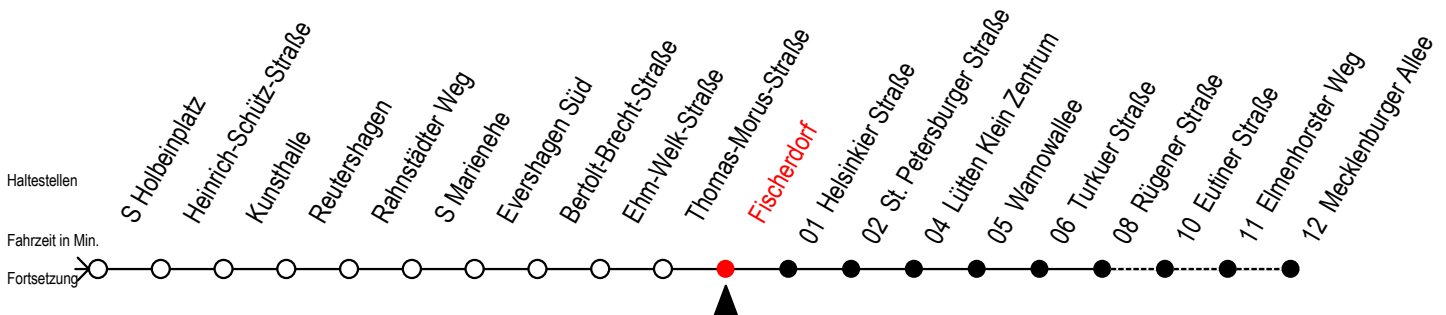

Gültig ab 04.10.2022

Alle Angaben ohne Gewähr

Richtung: Mecklenburger Allee

Uhr Montag - Freitag					Uhr Mo. - Fr. (WSW)*					Uhr Samstag					Uhr Sonntag - Feiertag							
3	39				3	39				3	--				3	--						
4	04	34	49		4	04	34	49		4	--				4	--						
5	19	39 ^R	43	49	57 ^R	5	19	43	49	5	39				5	--						
6	08	10 ^R	23	27	38	53	6	08	23	38	53	6	04	49	6	--						
7	06 ^R	16	26 ^R	36 ^R	46	56 ^R	7	08	22	38	53	7	19	49	7	33						
8	06 ^R	16	26 ^R	36 ^R	46	56 ^R	8	08	23	34 ^R	38	49 ^R	8	19	49	8	03	49				
9	06 ^R	16	26 ^R	36 ^R	46	56 ^R	9	04 ^R	08	19 ^R	23	34 ^R	9	12 ^R	19	27 ^R	42 ^R	49	9	19	49	
10	06 ^R	16	26 ^R	36 ^R	46	56 ^R	10	38	49 ^R	53	56 ^R	10	08 ^R	23 ^R	38 ^R	53 ^R	10	19	49			
11	06 ^R	16	26 ^R	36 ^R	46	56 ^R	11	06 ^R	16	26 ^R	36 ^R	46	11	08 ^R	23 ^R	38 ^R	53 ^R	11	19	49		
12	06 ^R	16	26 ^R	36 ^R	46	56 ^R	12	06 ^R	16	26 ^R	36 ^R	46	12	08 ^R	23 ^R	38 ^R	53 ^R	12	19	49		
13	06 ^R	16	26 ^R	36 ^R	46	56 ^R	13	06 ^R	16	26 ^R	36 ^R	46	13	08 ^R	23 ^R	38 ^R	53 ^R	13	19	49		
14	06 ^R	16	26 ^R	36 ^R	46	56 ^R	14	06 ^R	16	26 ^R	36 ^R	46	14	08 ^R	23 ^R	38 ^R	53 ^R	14	19	49		
15	06 ^R	16	26 ^R	36 ^R	46	56 ^R	15	06 ^R	16	26 ^R	36 ^R	46	15	08 ^R	23 ^R	38 ^R	53 ^R	15	19	49		
16	06 ^R	16	26 ^R	36 ^R	46	56 ^R	16	06 ^R	16	26 ^R	36 ^R	46	16	08 ^R	23 ^R	38 ^R	53 ^R	16	19	49		
17	06 ^R	16	26 ^R	36 ^R	46	56 ^R	17	06 ^R	16	26 ^R	36 ^R	46	17	08 ^R	23 ^R	38 ^R	53 ^R	17	19	49		
18	06 ^R	16	26 ^R	36	46	56	18	06 ^R	16	26 ^R	36	46	18	08 ^R	23 ^R	38 ^R	53 ^R	18	19	49		
19	09	23	38	53			19	09	23	38	53		19	08 ^R	23 ^R	38 ^R	53 ^R	19	19	49		
20	08	23	38	53			20	08	23	38	53		20	08 ^R	23 ^R	38 ^R	53 ^R	20	19	49		
21	08	19	49				21	08	19	49			21	08 ^R	19	49		21	19	49		
22	19	49					22	19	49				22	19	49			22	19	49		
23	19	49					23	19	49				23	19	49			23	19	49		
0	19						0	19					0	19				0	19			

R = fährt bis Rügener Straße

* fährt in den Weihnachts-, Winter u. Sommerferien
Ferientermine siehe Infoblatt