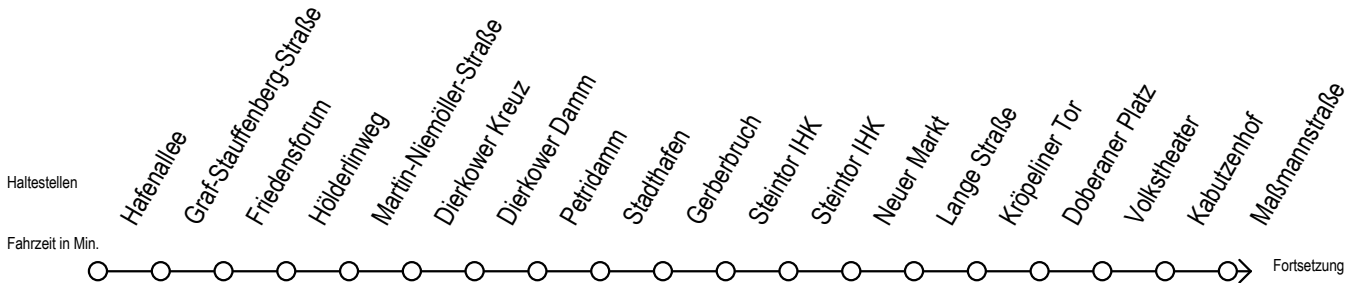

## Richtung: Mecklenburger Allee

Uhr Montag - Freitag					Uhr Mo. - Fr. (WSW)*					Uhr Samstag			Uhr Sonntag - Feiertag		
3	48				3	48				3	--		3	--	
4	13	43	58		4	13	43	58		4	--		4	--	
5	28	52	58		5	28	52	58		5	48		5	--	
6	17	32	36	47	6	17	32	47		6	13	58	6	--	
7	02	25	55		7	02	17	31	47	7	28	58	7	42	
8	25	55			8	02	17	32	47	8	28	58	8	12	58
9	25	55			9	02	17	32	47	9	28	58	9	28	58
10	25	55			10	02	25	55		10	--		10	28	58
11	25	55			11	25	55			11	--		11	28	58
12	25	55			12	25	55			12	--		12	28	58
13	25	55			13	25	55			13	--		13	28	58
14	25	55			14	25	55			14	--		14	28	58
15	25	55			15	25	55			15	--		15	28	58
16	25	55			16	25	55			16	--		16	28	58
17	25	55			17	25	55			17	--		17	28	58
18	25	45	55		18	25	45	55		18	--		18	28	58
19	05	18	32	47	19	05	18	32	47	19	--		19	28	58
20	02	17	32	47	20	02	17	32	47	20	--		20	28	58
21	02	17	28	58	21	02	17	28	58	21	28	58	21	28	58
22	28	58			22	28	58			22	28	58	22	28	58
23	28	58			23	28	58			23	28	58	23	28	58
0	28				0	28				0	28		0	28	

\* fährt in den Weihnachts,- Winter u. Sommerferien  
Ferientermine siehe Infoblatt