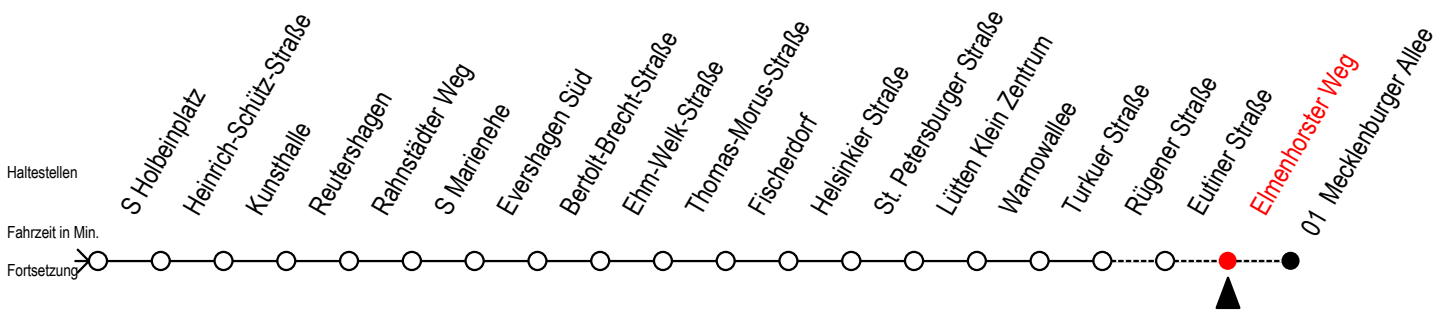

## Richtung: Mecklenburger Allee

Uhr Montag - Freitag					Uhr Mo. - Fr. (WSW)*					Uhr Samstag			Uhr Sonntag - Feiertag		
3	48				3	48				3	--		3	--	
4	13	43	58		4	13	43	58		4	--		4	--	
5	28	52	58		5	28	52	58		5	48		5	--	
6	17	32	36	47	6	17	32	47		6	13	58	6	--	
7	02	25	55		7	02	17	31	47	7	28	58	7	42	
8	25	55			8	02	17	32	47	8	28	58	8	12	58
9	25	55			9	02	17	32	47	9	28	58	9	28	58
10	25	55			10	02	25	55		10	--		10	28	58
11	25	55			11	25	55			11	--		11	28	58
12	25	55			12	25	55			12	--		12	28	58
13	25	55			13	25	55			13	--		13	28	58
14	25	55			14	25	55			14	--		14	28	58
15	25	55			15	25	55			15	--		15	28	58
16	25	55			16	25	55			16	--		16	28	58
17	25	55			17	25	55			17	--		17	28	58
18	25	45	55		18	25	45	55		18	--		18	28	58
19	05	18	32	47	19	05	18	32	47	19	--		19	28	58
20	02	17	32	47	20	02	17	32	47	20	--		20	28	58
21	02	17	28	58	21	02	17	28	58	21	28	58	21	28	58
22	28	58			22	28	58			22	28	58	22	28	58
23	28	58			23	28	58			23	28	58	23	28	58
0	28				0	28				0	28		0	28	

\* fährt in den Weihnachts,- Winter u. Sommerferien  
Ferientermine siehe Infoblatt