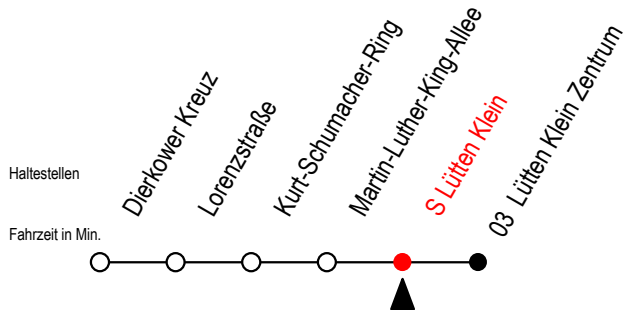

# BUS X41 S Lütten Klein

Gültig ab 15.08.2022

Alle Angaben ohne Gewähr

**Richtung: Lütten-Klein-Zentrum**