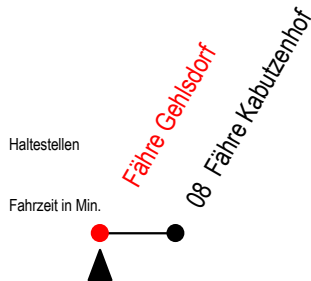

# Gehlsdorf Fähre

Gültig ab 05.12..2022

Alle Angaben ohne Gewähr

Richtung: Fähre Kabutzenhof

unterschiedliche Geltungszeiträume an Samstagen sowie Sonn- und Feiertagen

**am 25., 31.12.2022 und 1.1.2023 kein Fährverkehr  
am 26.12. wie Samstag**