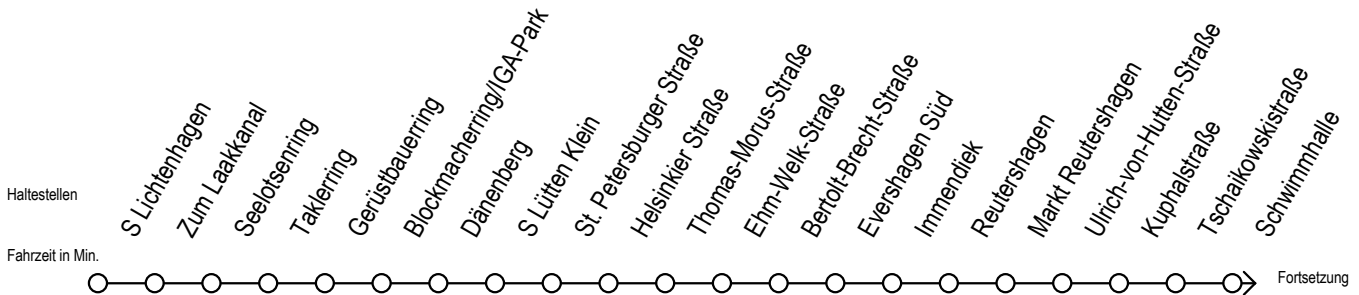

F2 Speicher

Gültig ab 10.06.2022

Alle Angaben ohne Gewähr

Richtung: Hafenallee

| Uhr Montag - Freitag | | Uhr Samstag | | Uhr Sonntag - Feiertag | |
|----------------------|-----------------|-------------|---------------------------------|------------------------|---------------------------------|
| 0 | 43 ^U | 0 | 43 ^U | 0 | 43 ^U |
| 1 | 43 ^U | 1 | 13 43 ^U | 1 | 13 43 ^U |
| 2 | 43 ^U | 2 | 13 43 ^U | 2 | 13 43 ^U |
| 3 | 43 | 3 | 13 43 ^A | 3 | 13 43 ^A |
| 4 | -- | 4 | 13 ^A 43 ^A | 4 | 13 ^A 43 ^A |
| 5 | -- | 5 | 13 ^A 43 ^A | 5 | 13 ^A 43 ^A |
| 6 | -- | 6 | 13 ^A | 6 | 13 ^A 43 ^A |
| 7 | -- | 7 | -- | 7 | 13 ^A 43 ^A |

U = Umstieg zum ALT Li 45A Ri. Warnowblick an der Hast. Baumschulenweg
 Abruf - Linien - Taxi bitte bis spätestens 30 Min. vor der Abfahrt unter
 Telefon Nr. 0381/8021900 bestellen oder beim Fahrpersonal melden

A = Anschluss am Dierkower Kreuz zur Linie 45 Ri. Warnowblick