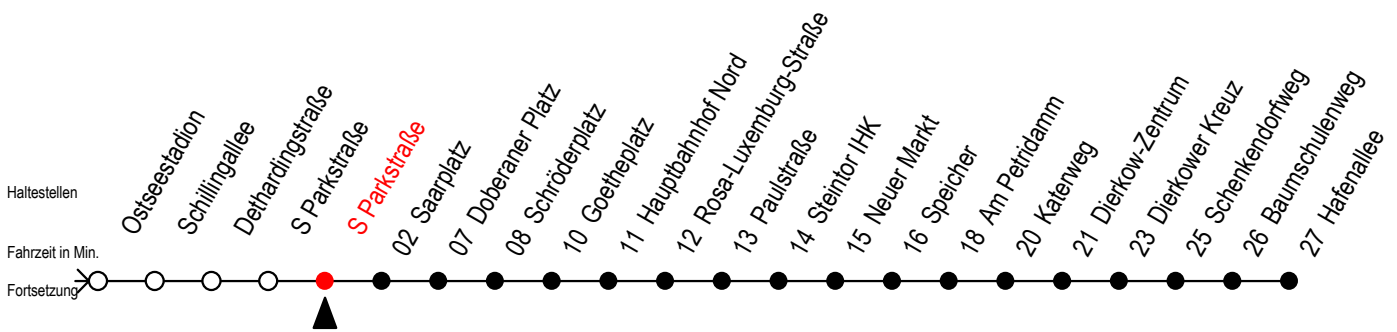

# F2 S Parkstraße

Gültig ab 10.06.2022

Alle Angaben ohne Gewähr

Richtung: Hafenallee

**B** = fährt bis Hauptbahnhof Nord

**A** = Anschluss am Dierkower Kreuz zur Linie 45 Ri. Warnoblick

**U** = Umstieg zum ALT Li 45A Ri. Warnoblick an der Hast. Baumschulenweg

Abruf - Linien - Taxi bitte bis spätestens 30 Min. vor der Abfahrt unter Telefon Nr. 0381/8021900 bestellen oder beim Fahrpersonal melden