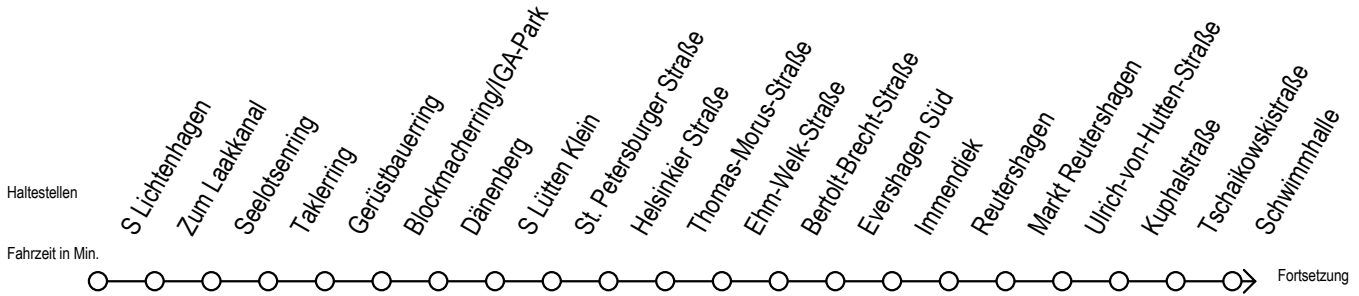

# F2 S Parkstraße

Gültig ab 10.06.2022

Alle Angaben ohne Gewähr

Richtung: Hafenallee

**B** = fährt bis Hauptbahnhof Nord

**A** = Anschluss am Dierkower Kreuz zur Linie 45 Ri. Warnoblick

**U** = Umstieg zum ALT Li 45A Ri. Warnoblick an der Hast. Baumschulenweg

Abruf - Linien - Taxi bitte bis spätestens 30 Min. vor der Abfahrt unter Telefon Nr. 0381/8021900 bestellen oder beim Fahrpersonal melden