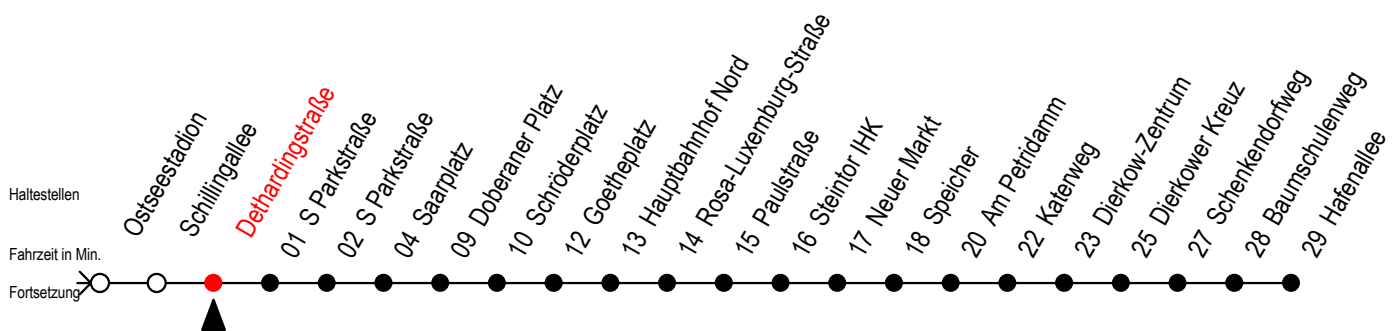

F2 Dethardingstraße

Gültig ab 10.06.2022

Alle Angaben ohne Gewähr

Richtung: Hafenallee

Uhr Montag - Freitag		Uhr Samstag		Uhr Sonntag - Feiertag	
0	24 ^U	0	24 ^U 54	0	24 ^U 54
1	24 ^U	1	24 ^U 54	1	24 ^U 54
2	24 ^U	2	24 ^U 54	2	24 ^U 54
3	24	3	24 ^A 54 ^A	3	24 ^A 54 ^A
4	24 ^B	4	24 ^A 54 ^A	4	24 ^A 54 ^A
5	--	5	24 ^A 54 ^A	5	24 ^A 54 ^A
6	--	6	--	6	24 ^A 54 ^A
7	--	7	--	7	24 ^A 54 ^B

B = fährt bis Hauptbahnhof Nord

A = Anschluss am Dierkower Kreuz zur Linie 45 Ri. Warnoblick

U = Umstieg zum ALT Li 45A Ri. Warnoblick an der Hast. Baumschulenweg

Abruf - Linien - Taxi bitte bis spätestens 30 Min. vor der Abfahrt unter Telefon Nr. 0381/8021900 bestellen oder beim Fahrpersonal melden