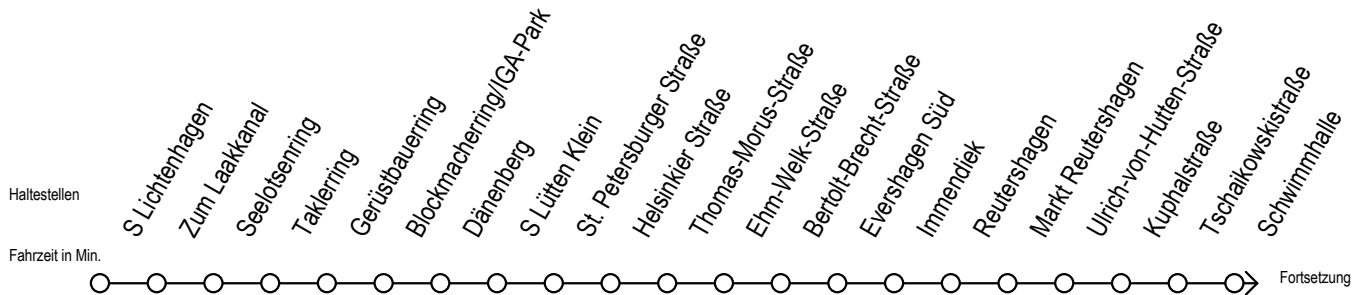

F2 Dethardingstraße

Gültig ab 10.06.2022

Alle Angaben ohne Gewähr

Richtung: Hafenallee

Uhr Montag - Freitag		Uhr Samstag		Uhr Sonntag - Feiertag	
0	24 ^U	0	24 ^U 54	0	24 ^U 54
1	24 ^U	1	24 ^U 54	1	24 ^U 54
2	24 ^U	2	24 ^U 54	2	24 ^U 54
3	24	3	24 ^A 54 ^A	3	24 ^A 54 ^A
4	24 ^B	4	24 ^A 54 ^A	4	24 ^A 54 ^A
5	--	5	24 ^A 54 ^A	5	24 ^A 54 ^A
6	--	6	--	6	24 ^A 54 ^A
7	--	7	--	7	24 ^A 54 ^B

B = fährt bis Hauptbahnhof Nord

A = Anschluss am Dierkower Kreuz zur Linie 45 Ri. Warnoblick

U = Umstieg zum ALT Li 45A Ri. Warnoblick an der Hast. Baumschulenweg

Abruf - Linien - Taxi bitte bis spätestens 30 Min. vor der Abfahrt unter Telefon Nr. 0381/8021900 bestellen oder beim Fahrpersonal melden