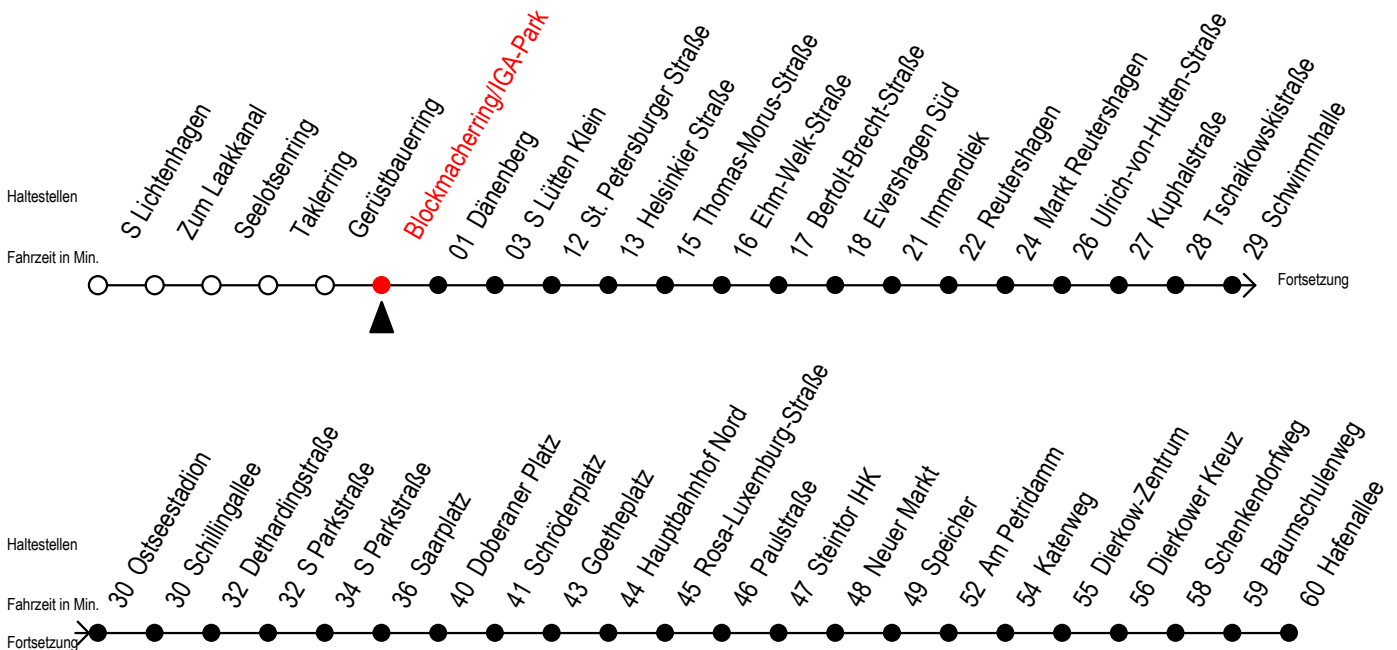

# F2 Blockmacherring/IGA-Park

Gültig ab 10.06.2022

Alle Angaben ohne Gewähr

Richtung: Hafenallee

geänderte Linienführung zwischen Immendiek und Schillingallee

## Uhr Montag - Freitag

23	58 <sup>U</sup>
0	58 <sup>U</sup>
1	58 <sup>U</sup>
2	58
3	58 <sup>B</sup>
4	--
5	--
6	--
7	--

**B** = fährt bis Hauptbahnhof Nord

**U** = Umstieg zum ALT Li 45A Ri. Warnowblick an der Hast. Baumschulenweg

Abruf - Linien - Taxi bitte bis spätestens 30 Min. vor der Abfahrt unter

Telefon Nr. 0381/8021900 bestellen oder beim Fahrpersonal melden

**H** = fährt bis S Lütten Klein

**A** = Anschluss am Dierkow Kreuz zur Linie 45 Ri. Warnowblick

fährt ab Hast. Immendiek über: Reutershagen - Markt Reutershagen - U.- von-Hutten-Straße - Kuphalstraße - Tschalkowskistraße - Schwimmhalle - Ostseestadion - Schillingallee - ab Hast. Dethardingstraße normale Linienführung Haltestellen S Holbeinplatz u. Greifswalder Straße entfallen