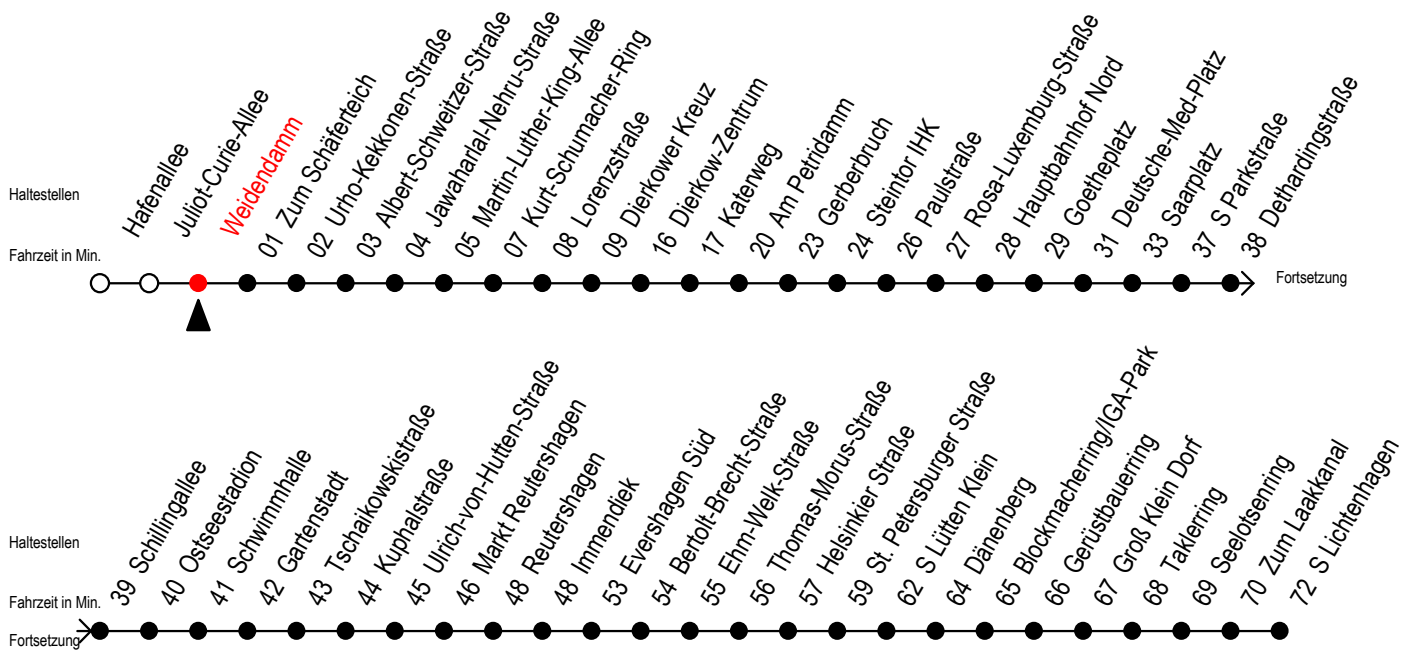

F2 Weidendam

Gültig ab 21.04.2022

Alle Angaben ohne Gewähr

Richtung: Dierkower Kreuz - S Lichtenhagen

geänderte Linienführung zwischen Dethardingstraße und Immendiek

Uhr Montag - Freitag

Uhr Samstag

Uhr Sonntag - Feiertag

0	56	0	56	0	56
1	56	1	26 56	1	26 56
2	56	2	26 56	2	26 56
3	56 ^D	3	26 56 ^U	3	26 56 ^U
4	--	4	26 ^U 56 ^U	4	26 ^U 56 ^U
5	--	5	26 ^U 56 ^{UB}	5	26 ^U 56 ^U
6	--	6	26 ^D	6	26 ^U 56 ^{UH}
7	--	7	--	7	26 ^{UH} 56 ^D

D = fährt bis Dierkower Kreuz

H = fährt bis S Lütten Klein

B = fährt bis Hauptbahnhof Nord

U = zur Weiterfahrt in Richtung S Lichtenhagen bitte am Dierkower Kreuz umsteigen

fährt ab Dethardingstraße über: Schillingallee - Ostseestation - Schwimmhalle
Gartenstadt - Tschalkowskistraße - Kuphalstraße - U.-von-Hutten-Straße
Markt Reutershagen - Reutershagen - ab Immendiek normale Linienführung
die Haltestellen Greifswalder Straße und S Holbeinplatz entfallen