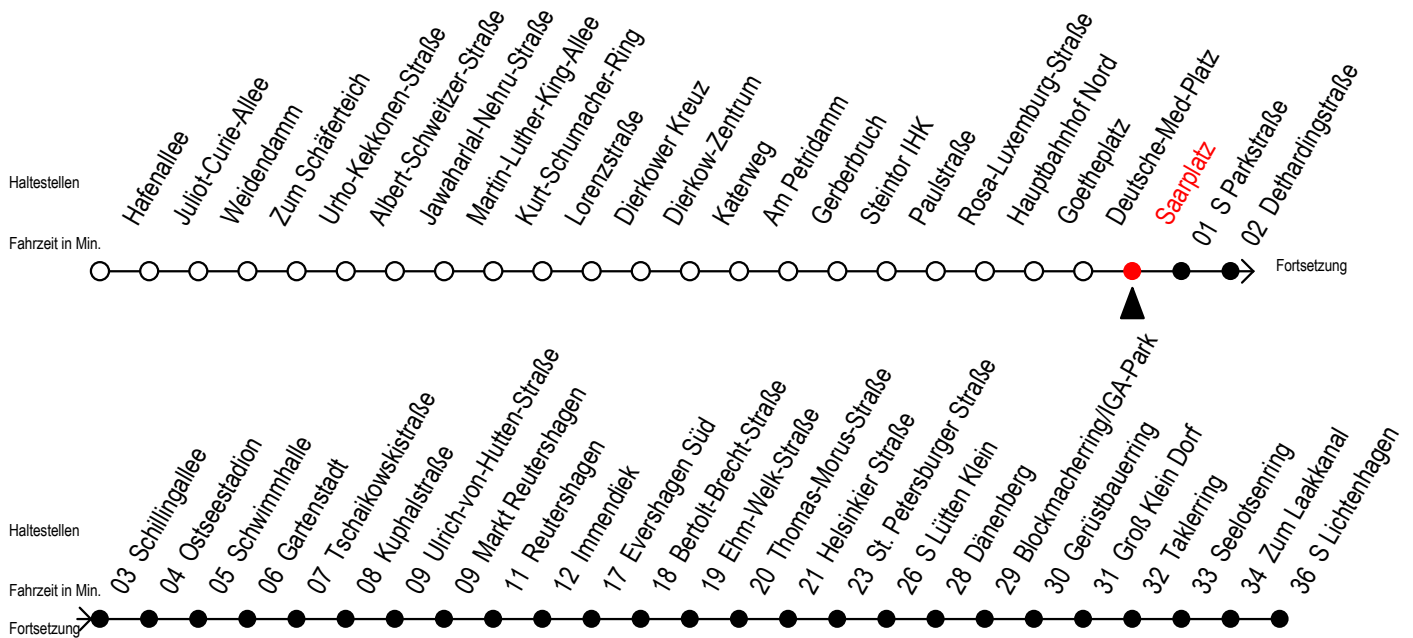

F2 Saarplatz

Gültig ab 21.04.2022

Alle Angaben ohne Gewähr

Richtung: S-Lichtenhagen

geänderte Linienführung zwischen Dethardingstraße und Immendiek

Uhr Montag - Freitag		Uhr Samstag		Uhr Sonntag - Feiertag	
0	33	0	33	0	33
1	33	1	03 33	1	03 33
2	33	2	03 33	2	03 33
3	33	3	03 33	3	03 33
4	--	4	03 33	4	03 33
5	--	5	03 33	5	03 33
6	--	6	03	6	03 33
7	--	7	--	7	03 33 ^H
8	--	8	--	8	03 ^H

H = fährt bis S Lütten Klein

fährt ab Dethardingstraße über: Schillingallee - Ostseestadion - Schwimmhalle Gartenstadt - Tschaikowskistraße - Kuphalstraße - U.-von-Hutten-Straße Markt Reutershagen - Reutershagen - ab Immendiek normale Linienführung die Haltestellen Greifswalder Straße und S Holbeinplatz entfallen