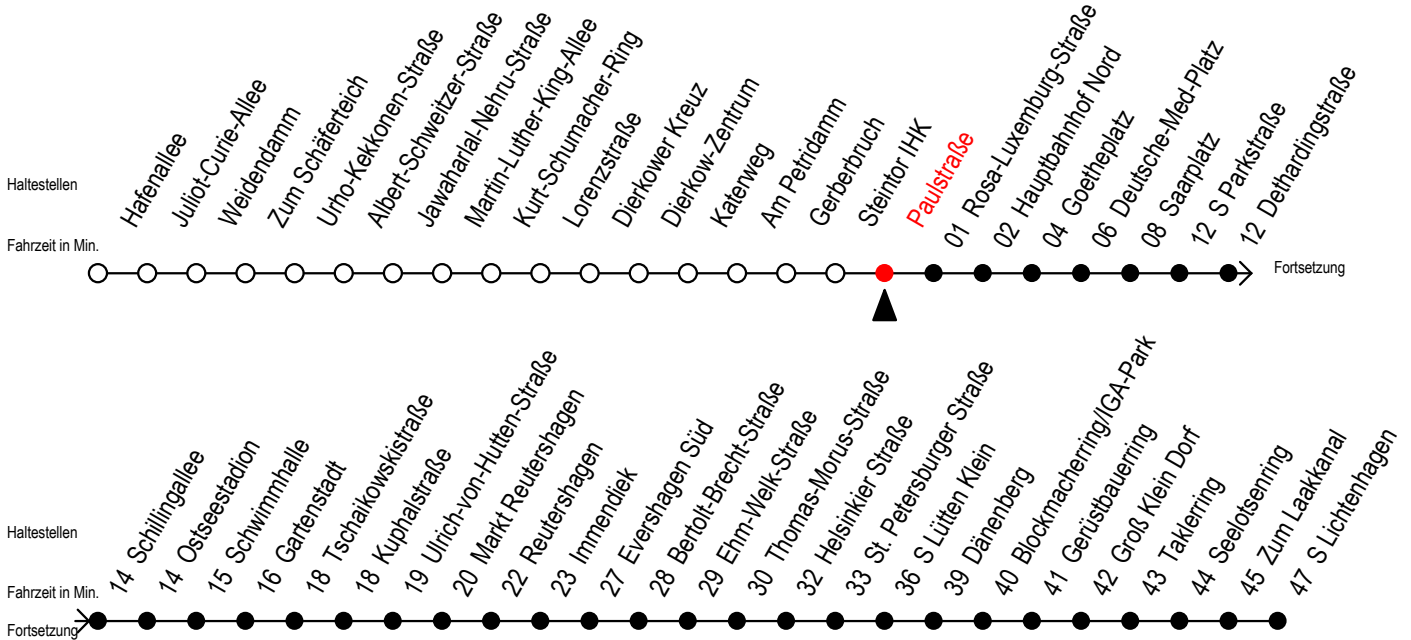

F2 Paulstraße

Gültig ab 21.04.2022

Alle Angaben ohne Gewähr

Richtung: S-Lichtenhagen

geänderte Linienführung zwischen Dethardingstraße und Immendiek

Uhr Montag - Freitag

Uhr Samstag

Uhr Sonntag - Feiertag

0	22	0	22	52	0	22	52
1	22	1	22	52	1	22	52
2	22	2	22	52	2	22	52
3	22	3	22	52	3	22	52
4	--	4	22	52	4	22	52
5	--	5	22	52	5	22	52
6	--	6	22 ^B		6	22	52
7	--	7	--		7	22 ^H	52 ^H

B = fährt bis Hauptbahnhof Nord

H = fährt bis S Lütten Klein

fährt ab Dethardingstraße über: Schillingallee - Ostseestation - Schwimmhalle
Gartenstadt - Tschaikowskistraße - Kuphalstraße - U.-von-Hutten-Straße
Markt Reutershagen - Reutershagen - ab Immendiek normale Linienführung
die Haltestellen Greifswalder Straße und S Holbeinplatz entfallen