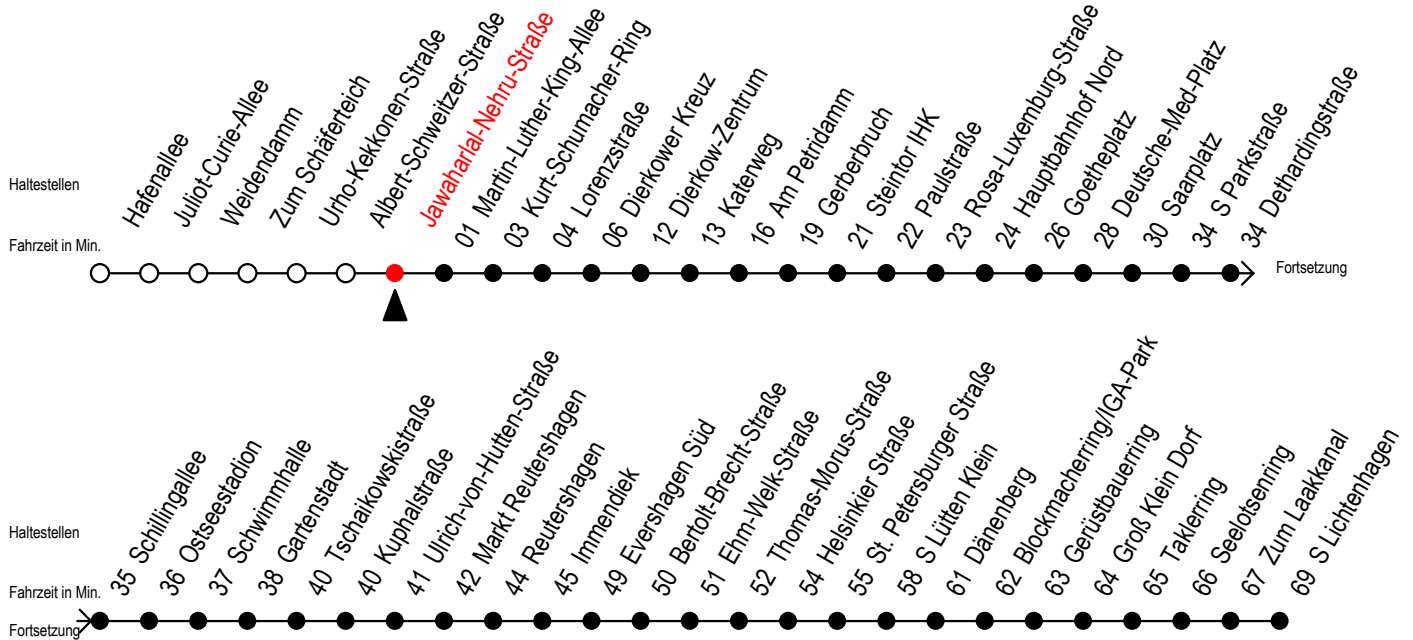

F2 Jawaharlal-Nehru-Straße

Gültig ab 21.04.2022

Alle Angaben ohne Gewähr

Richtung: Dierkower Kreuz - S Lichtenhagen

geänderte Linienführung zwischen Dethardingstraße und Immendiek

Uhr Montag - Freitag		Uhr Samstag		Uhr Sonntag - Feiertag	
1	00	1	00 30	1	00 30
2	00	2	00 30	2	00 30
3	00	3	00 30	3	00 30
4	00 ^D	4	00 ^U 30 ^U	4	00 ^U 30 ^U
5	--	5	00 ^U 30 ^U	5	00 ^U 30 ^U
6	--	6	00 ^{UB} 30 ^D	6	00 ^U 30 ^U
7	--	7	--	7	00 ^{UH} 30 ^{UH}
8	--	8	--	8	00 ^D

D = fährt bis Dierkower Kreuz

H = fährt bis S Lütten Klein

B = fährt bis Hauptbahnhof Nord

U = zur Weiterfahrt in Richtung S Lichtenhagen bitte am Dierkower Kreuz umsteigen

fährt ab Dethardingstraße über: Schillingallee - Ostseestation - Schwimmhalle
Gartenstadt - Tschaikowskistraße - Kuphalstraße - U.-von-Hutten-Straße
Markt Reutershagen - Reutershagen - ab Immendiek normale Linienführung
die Haltestellen Greifswalder Straße und S Holbeinplatz entfallen