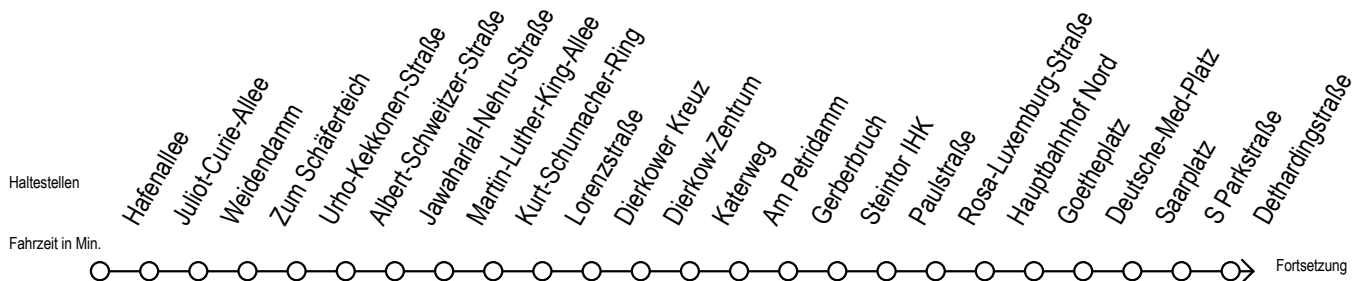

F2 Gerüstbauerring

Gültig ab 21.04.2022

Alle Angaben ohne Gewähr

Richtung: S-Lichtenhagen

Uhr Montag - Freitag		Uhr Samstag		Uhr Sonntag - Feiertag	
1	04	1	04 34	1	04 34
2	04	2	04 34	2	04 34
3	04	3	04 34	3	04 34
4	04	4	04 34	4	04 34
5	--	5	04 34	5	04 34
6	--	6	04 34	6	04 34
7	--	7	--	7	04 34