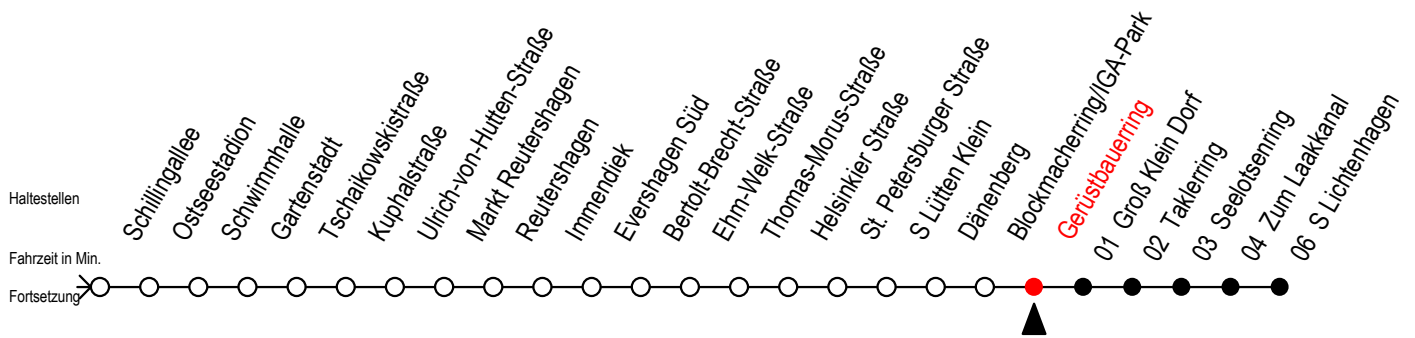

F2 Gerüstbauerring

Gültig ab 21.04.2022

Alle Angaben ohne Gewähr

Richtung: S-Lichtenhagen

Uhr Montag - Freitag		Uhr Samstag		Uhr Sonntag - Feiertag	
1	04	1	04 34	1	04 34
2	04	2	04 34	2	04 34
3	04	3	04 34	3	04 34
4	04	4	04 34	4	04 34
5	--	5	04 34	5	04 34
6	--	6	04 34	6	04 34
7	--	7	--	7	04 34