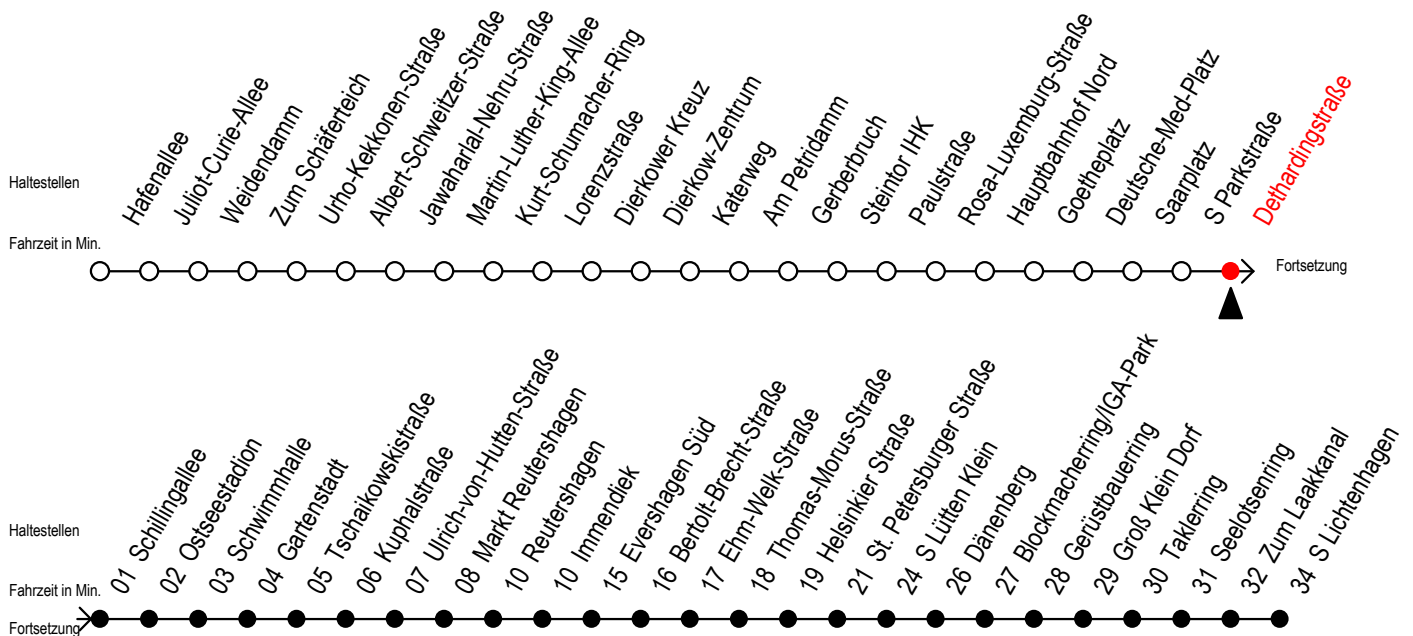

# F2 Dethardingstraße

Gültig ab 21.04.2022

Alle Angaben ohne Gewähr

Richtung: S-Lichtenhagen

geänderte Linienführung zwischen Dethardingstraße und Immendiek

## Uhr Montag - Freitag

## Uhr Samstag

H = fährt bis S Lütten Klein

fährt ab Dethardingstraße über: Schillingallee - Ostseestadion - Schwimmhalle Gartenstadt - Tschalkowskistraße - Kuphalstraße - U.-von-Hutten-Straße Markt Reutershagen - Reutershagen - ab Immendiek normale Linienführung die Haltestellen Greifswalder Straße und S Holbeinplatz entfallen