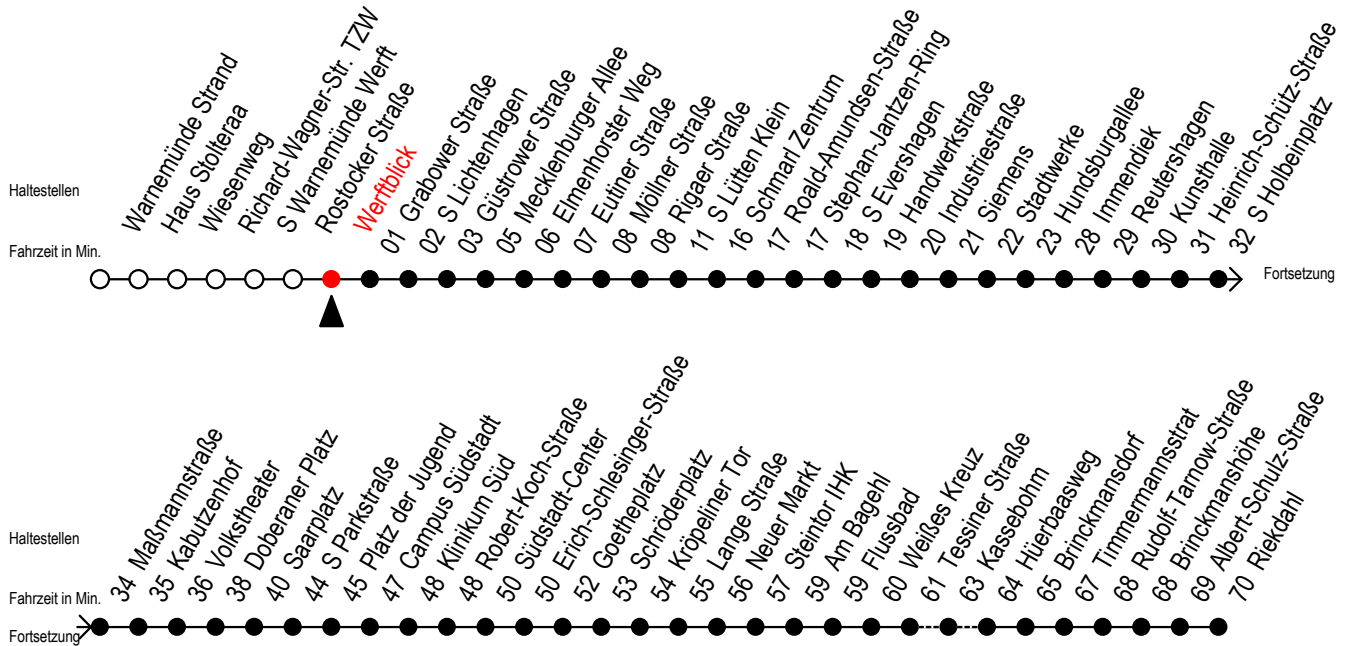

F1 Werftblick

Gültig ab 15.08.2022

Alle Angaben ohne Gewähr

Richtung: Riekdahl

Uhr Montag - Freitag

1	47
2	47
3	47 ^C
4	--

Uhr Samstag

1	47
2	47
3	47
4	17

Uhr Sonntag - Feiertag

1	47
2	47
3	47
4	17

C = fährt bis Campus Südstadt