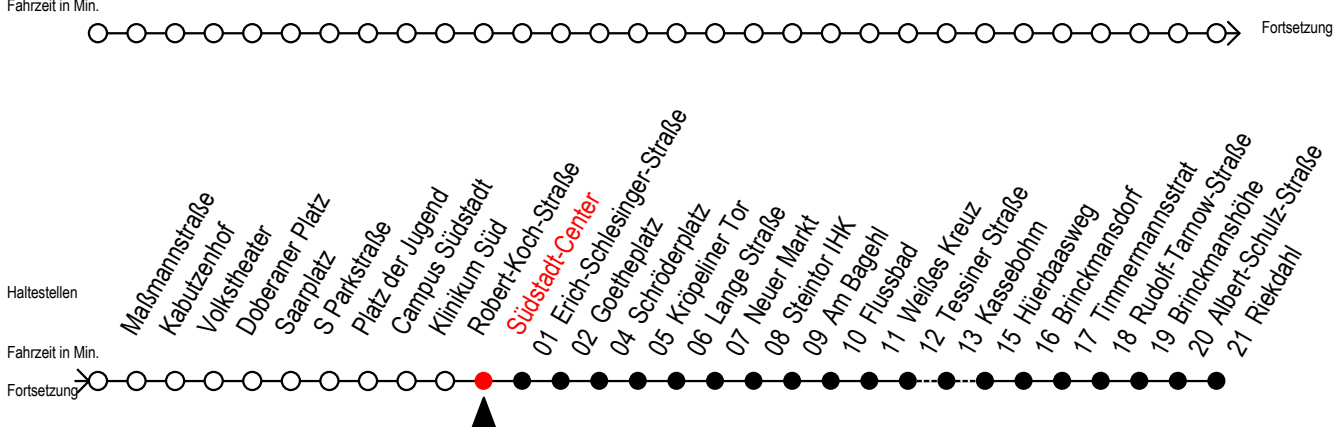

F1 Südstadt-Center

Gültig ab 15.08.2022

Alle Angaben ohne Gewähr

Richtung: Riekdahl

Uhr Montag - Freitag		Uhr Samstag		Uhr Sonntag - Feiertag	
0	39	0	39	0	39
1	39	1	39	1	39
2	39	2	39	2	39
3	39	3	39	3	39
4	--	4	39	4	39
5	--	5	09 39	5	09 39
6	--	6	--	6	09 39
7	--	7	--	7	09 39
8	--	8	--	8	09 ^B

B = fährt bis Hauptbahnhof Nord