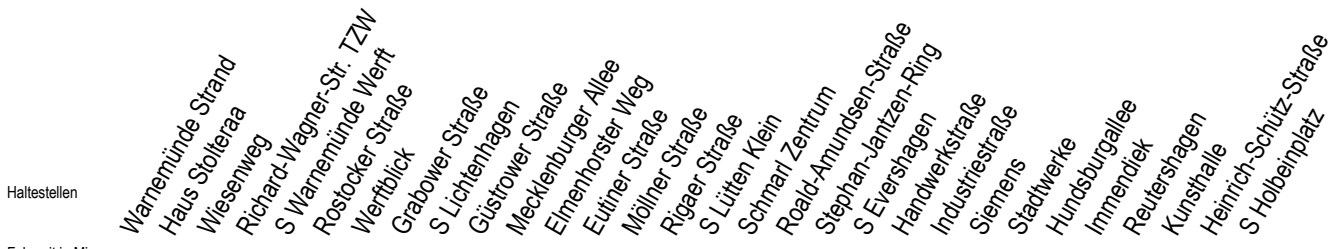

F1 Südstadt-Center

Gültig ab 15.08.2022

Alle Angaben ohne Gewähr

Richtung: Riekdahl

Uhr Montag - Freitag		Uhr Samstag		Uhr Sonntag - Feiertag	
0	39	0	39	0	39
1	39	1	39	1	39
2	39	2	39	2	39
3	39	3	39	3	39
4	--	4	39	4	39
5	--	5	09 39	5	09 39
6	--	6	--	6	09 39
7	--	7	--	7	09 39
8	--	8	--	8	09 ^B

B = fährt bis Hauptbahnhof Nord