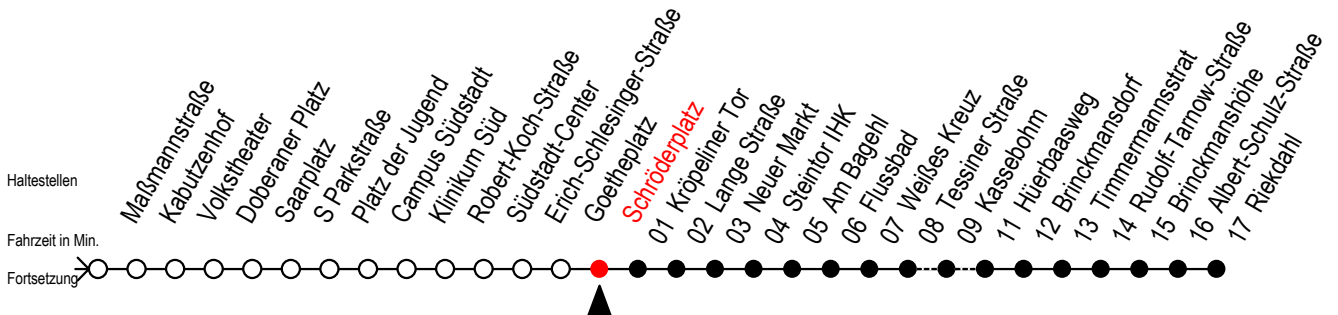

F1 Schröderplatz

Gültig ab 15.08.2022

Alle Angaben ohne Gewähr

Richtung: Riekdahl

Uhr Montag - Freitag		Uhr Samstag		Uhr Sonntag - Feiertag	
0	43	0	43	0	43
1	43	1	43	1	43
2	43	2	43	2	43
3	43	3	43	3	43
4	--	4	43	4	43
5	--	5	13 43	5	13 43
6	--	6	--	6	13 43
7	--	7	--	7	13 43