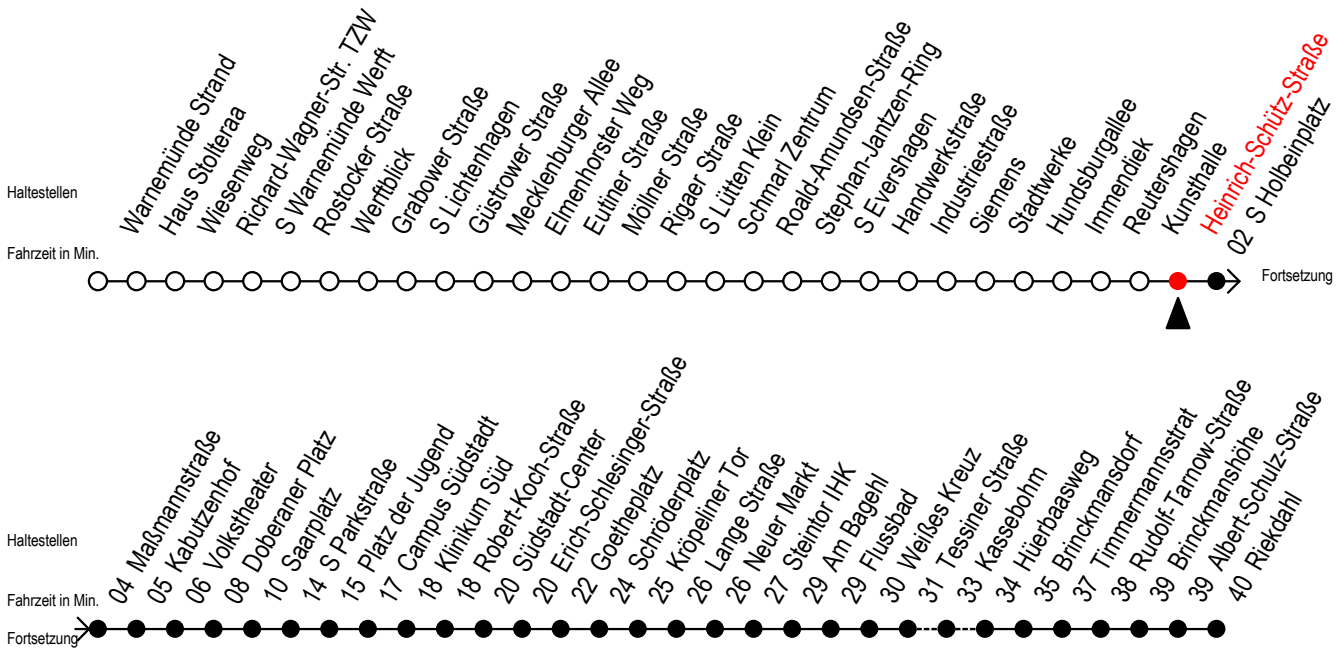

F1 Heinrich-Schütz-Straße

Gültig ab 21.04.2022

Alle Angaben ohne Gewähr

Richtung: Riekdahl

geänderte Linienführung zwischen Immendiek und S Holbeinplatz

Uhr Montag - Freitag

Uhr Samstag

Uhr Sonntag - Feiertag

0	19	0	19	0	19
1	19 ^A	1	19 ^A	1	19 ^A
2	19 ^A	2	19 ^A	2	19 ^A
3	19 ^A	3	19 ^A	3	19 ^A
4	19 ^C	4	19 49	4	19 49
5	--	5	19 49 ^C	5	19 49
6	--	6	--	6	19 49
7	--	7	--	7	19 49 ^B

C = fährt bis Campus Südstadt

B = fährt bis Hauptbahnhof Nord

A = Umstieg am Südstadtcenter zum Abruf - Linien - Taxi F1A

Abruf - Linien - Taxi bitte bis spätestens 30 Min. vor der Abfahrt unter der 0381 802 / 1900 bestellen

fährt ab Hast. Immendiek über: Reutershagen - Kunstthalle - H.-Schütz-Straße

ab S Holbeinplatz normale Linienführung