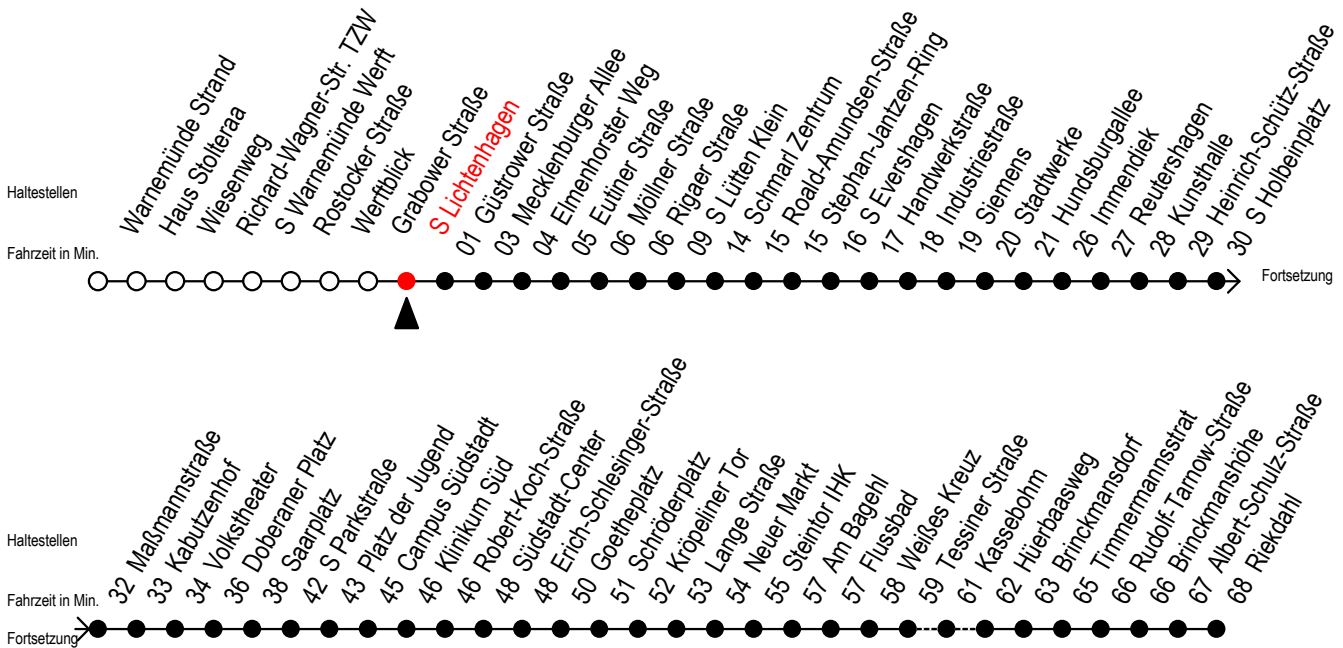

F1 s Lichtenhagen

Gültig ab 15.08.2022

Alle Angaben ohne Gewähr

Richtung: Riekdahl

Uhr Montag - Freitag		Uhr Samstag		Uhr Sonntag - Feiertag	
1	49	1	49	1	49
2	49	2	49	2	49
3	49 ^C	3	49	3	49
4	--	4	19	4	19

C = fährt bis Campus Südstadt