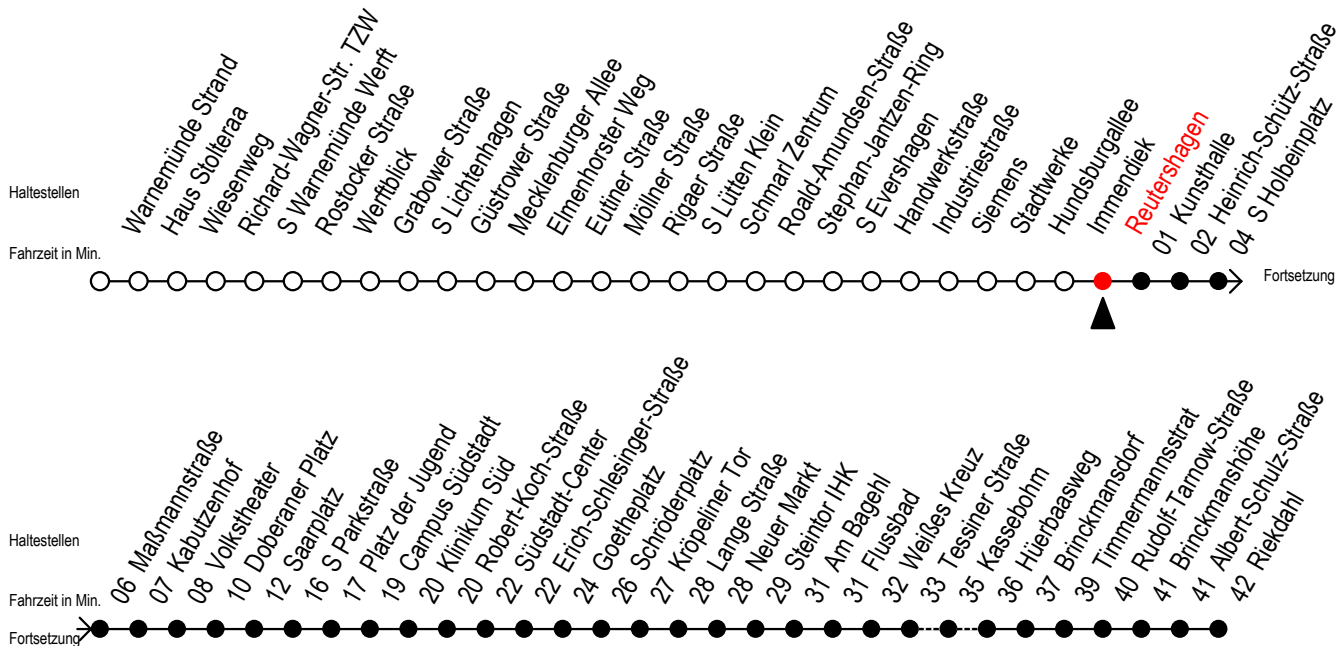

F1 Reutershagen

Gültig ab 21.04.2022

Alle Angaben ohne Gewähr

Richtung: Riekdahl

geänderte Linienführung zwischen Immendiek und S Holbeinplatz

Uhr Montag - Freitag		Uhr Samstag		Uhr Sonntag - Feiertag	
0	17	0	17	0	17
1	17 ^A	1	17 ^A	1	17 ^A
2	17 ^A	2	17 ^A	2	17 ^A
3	17 ^A	3	17 ^A	3	17 ^A
4	17 ^C	4	17 47	4	17 47
5	--	5	17 47 ^C	5	17 47
6	--	6	--	6	17 47
7	--	7	--	7	17 47 ^B

C = fährt bis Campus Südstadt

B = fährt bis Hauptbahnhof Nord

A = Umstieg am Südstadtcenter zum Abruf - Linien - Taxi F1A

Abruf - Linien - Taxi bitte bis spätestens 30 Min. vor der Abfahrt unter der 0381 802 / 1900 bestellen

fährt ab Hast. Immendiek über: Reutershagen - Kunsthalle - H.-Schütz-Straße
ab S Holbeinplatz normale Linienführung