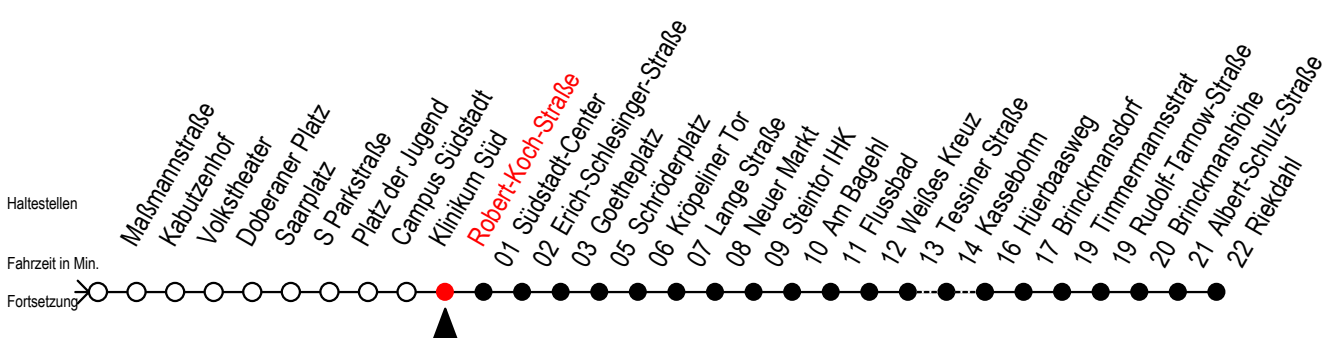

F1 Robert-Koch-Straße

Gültig ab 15.08.2022

Alle Angaben ohne Gewähr

Richtung: Riekdahl

Uhr Montag - Freitag		Uhr Samstag		Uhr Sonntag - Feiertag	
0	38	0	38	0	38
1	38	1	38	1	38
2	38	2	38	2	38
3	38	3	38	3	38
4	--	4	38	4	38
5	--	5	08 38	5	08 38
6	--	6	--	6	08 38
7	--	7	--	7	08 38
8	--	8	--	8	08 ^B

B = fährt bis Hauptbahnhof Nord