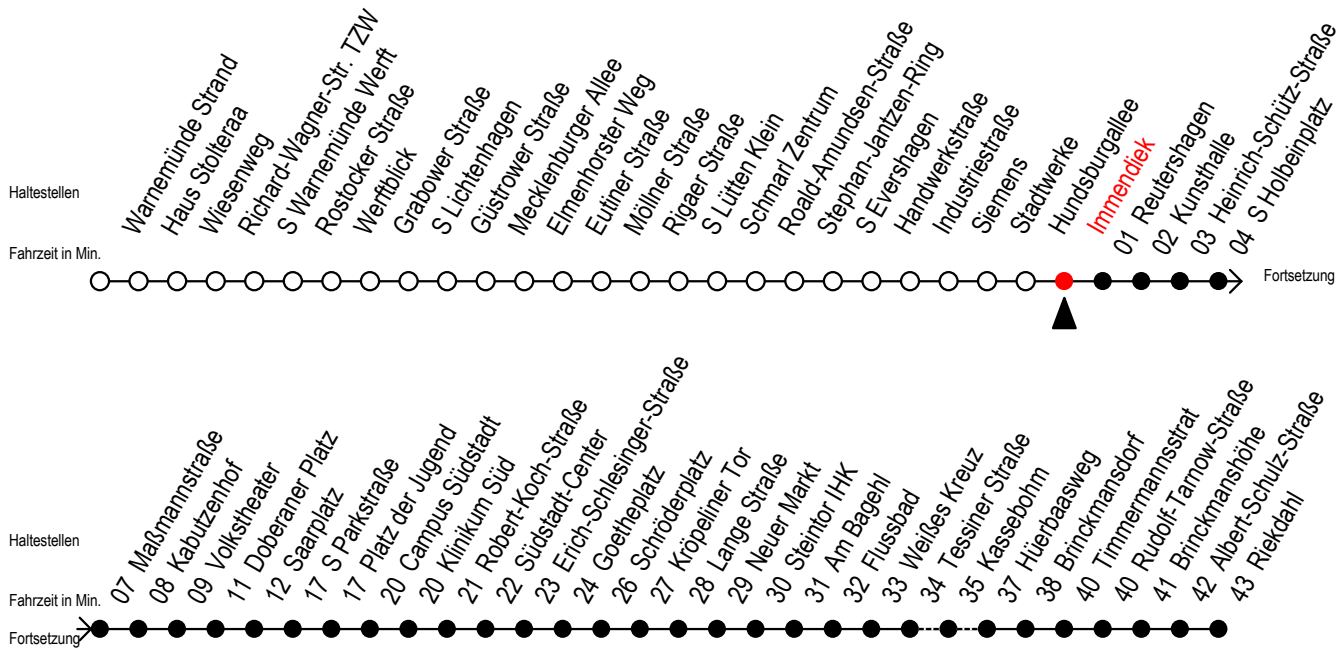

F1 Immendiek

Gültig ab 21.04.2022

Alle Angaben ohne Gewähr

Richtung: Riekdahl

geänderte Linienführung zwischen Immendiek und S Holbeinplatz

Uhr Montag - Freitag

Uhr Samstag

Uhr Sonntag - Feiertag

0	17	0	17	0	17
1	17 ^A	1	17 ^A	1	17 ^A
2	17 ^A	2	17 ^A	2	17 ^A
3	17 ^A	3	17 ^A	3	17 ^A
4	17 ^C	4	17 47	4	17 47
5	--	5	17 47 ^C	5	17 47
6	--	6	--	6	17 47
7	--	7	--	7	17 47 ^B

C = fährt bis Campus Südstadt

B = fährt bis Hauptbahnhof Nord

A = Umstieg am Südstadtcenter zum Abruf - Linien - Taxi F1A

Abruf - Linien - Taxi bitte bis spätestens 30 Min. vor der Abfahrt unter der 0381 802 / 1900 bestellen

fährt ab Hast. Immendiek über: Reutershagen - Kunsthalle - H.-Schütz-Straße

ab S Holbeinplatz normale Linienführung