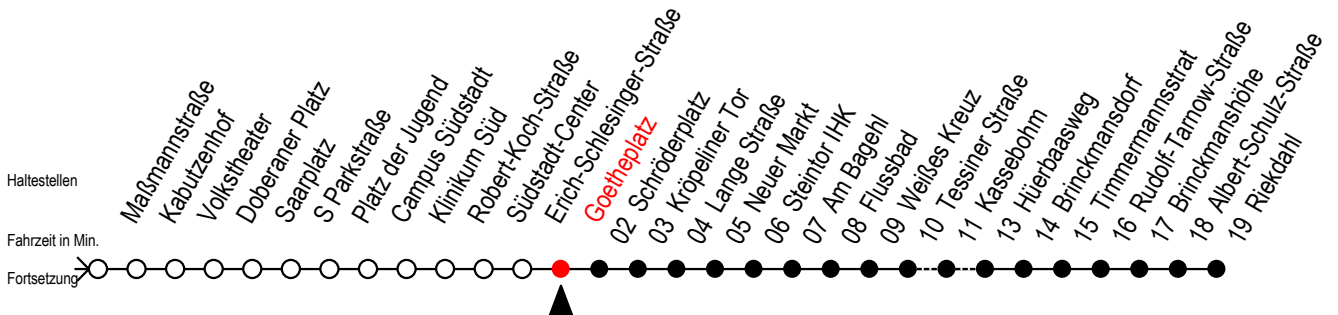

F1 Goetheplatz

Gültig ab 15.08.2022

Alle Angaben ohne Gewähr

Richtung: Riekdahl

| Uhr Montag - Freitag | | Uhr Samstag | | Uhr Sonntag - Feiertag | |
|----------------------|--|-------------|--|------------------------|--|
|----------------------|--|-------------|--|------------------------|--|

| | | | | | |
|---|----|---|-------|---|-------|
| 0 | 41 | 0 | 41 | 0 | 41 |
| 1 | 41 | 1 | 41 | 1 | 41 |
| 2 | 41 | 2 | 41 | 2 | 41 |
| 3 | 41 | 3 | 41 | 3 | 41 |
| 4 | -- | 4 | 41 | 4 | 41 |
| 5 | -- | 5 | 11 41 | 5 | 11 41 |
| 6 | -- | 6 | -- | 6 | 11 41 |
| 7 | -- | 7 | -- | 7 | 11 41 |