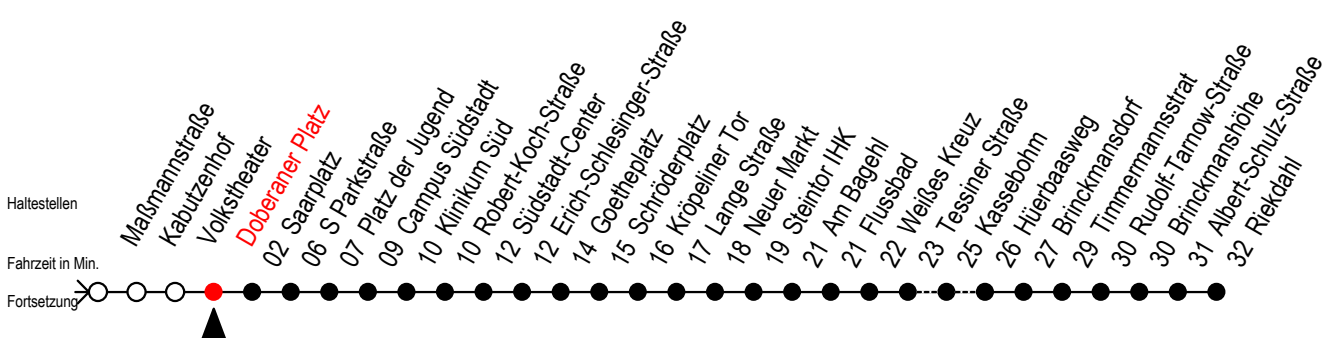

# F1 Doberaner Platz

Gültig ab 15.08.2022

Alle Angaben ohne Gewähr

Richtung: Riekdahl

Uhr Montag - Freitag		Uhr Samstag		Uhr Sonntag - Feiertag	
0	28	0	28	0	28
1	28	1	28	1	28
2	28	2	28	2	28
3	28	3	28	3	28
4	28 <sup>C</sup>	4	28 58	4	28 58
5	--	5	28 58 <sup>C</sup>	5	28 58
6	--	6	--	6	28 58
7	--	7	--	7	28 58 <sup>B</sup>

C = fährt bis Campus Südstadt

B = fährt bis Hauptbahnhof Nord