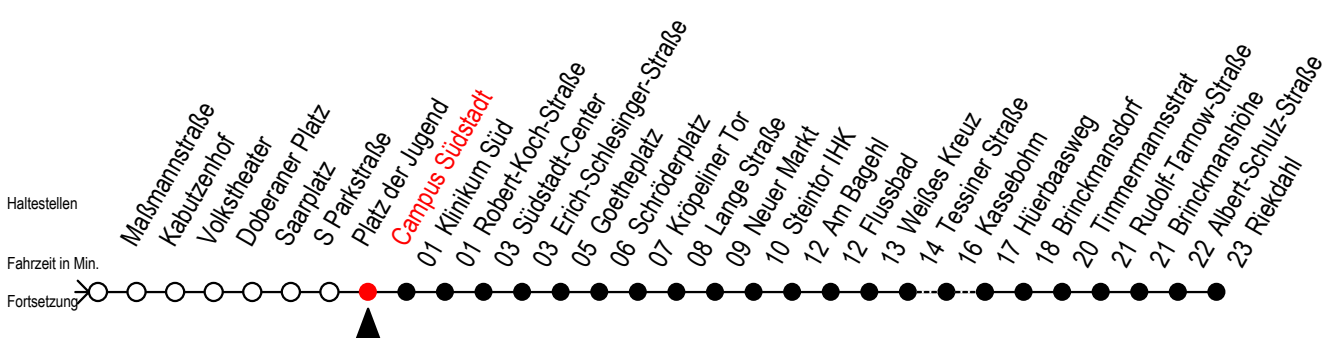

# F1 Campus Südstadt

Gültig ab 15.08.2022

Alle Angaben ohne Gewähr

Richtung: Riekdahl

Uhr Montag - Freitag		Uhr Samstag		Uhr Sonntag - Feiertag	
0	37	0	37	0	37
1	37	1	37	1	37
2	37	2	37	2	37
3	37	3	37	3	37
4	--	4	37	4	37
5	--	5	07 37	5	07 37
6	--	6	--	6	07 37
7	--	7	--	7	07 37
8	--	8	--	8	07 <sup>B</sup>

B = fährt bis Hauptbahnhof Nord