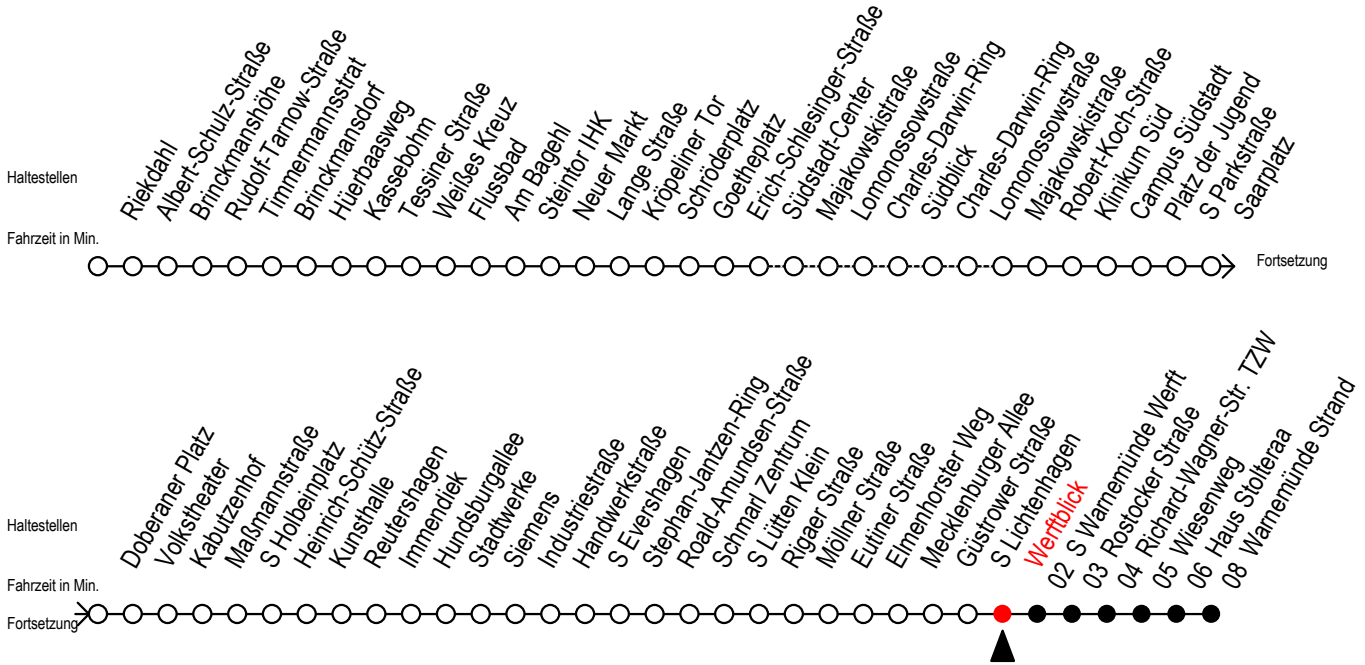

F1 Werftblick

Gültig ab 15.08.2022

Alle Angaben ohne Gewähr

Richtung: Warnemünde Strand

Uhr Montag - Freitag

Uhr Samstag

Uhr Sonntag - Feiertag

1	13	1	13	1	13
2	13	2	13	2	13
3	13	3	13	3	13