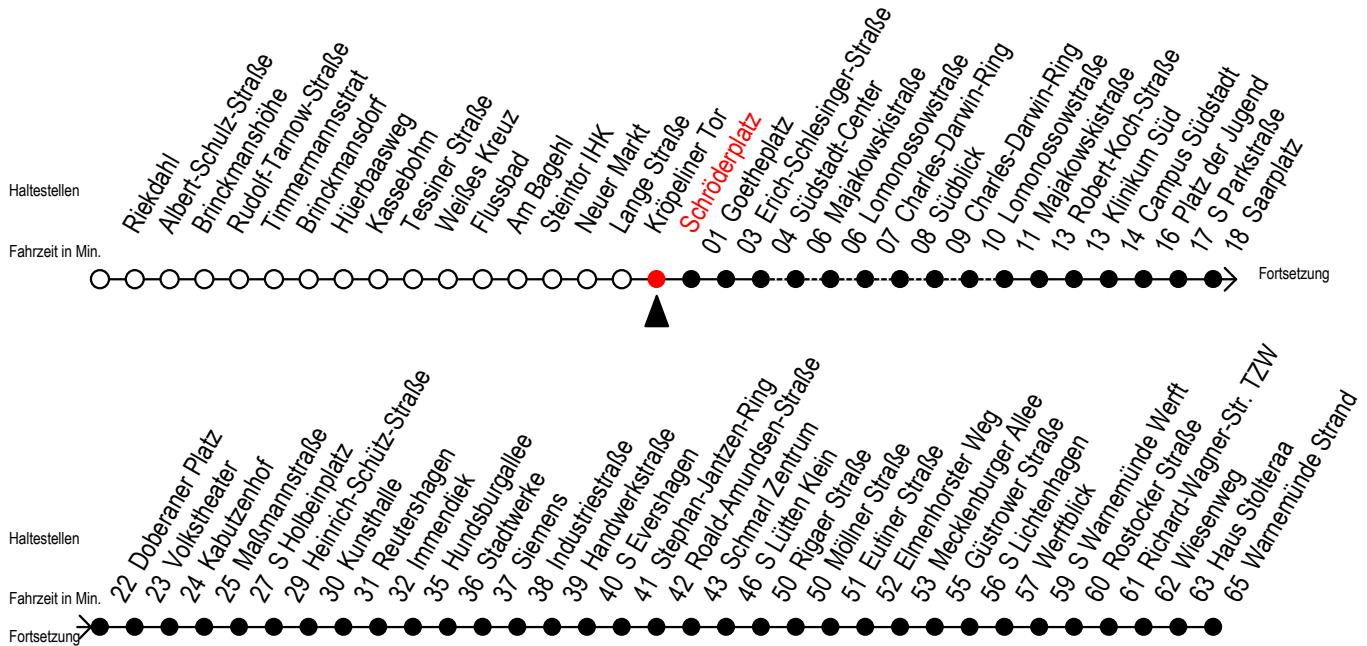

F1 Schröderplatz

Gültig ab 15.08.2022

Alle Angaben ohne Gewähr

Richtung: Warnemünde Strand

| Uhr Montag - Freitag | | Uhr Samstag | | Uhr Sonntag - Feiertag | |
|----------------------|------------------|-------------|-----------------------------------|------------------------|-----------------------------------|
| 0 | 20 | 0 | 20 | 0 | 20 |
| 1 | 20 ^A | 1 | 20 ^A | 1 | 20 ^A |
| 2 | 20 ^A | 2 | 20 ^A | 2 | 20 ^A |
| 3 | 20 ^{AH} | 3 | 20 ^{AM} | 3 | 20 ^{AM} |
| 4 | -- | 4 | 20 ^M 42 SM | 4 | 20 ^M 42 SM |
| 5 | -- | 5 | 12 SM 42 SM | 5 | 12 SM 42 SM |
| 6 | -- | 6 | -- | 6 | 12 SM 42 SM |
| 7 | -- | 7 | -- | 7 | 12 SM 42 SM |

S = fährt über Südblick
M = fährt bis Mecklenburger Allee

H = fährt bis S Lütten Klein
A = Umstieg am Südstadtcenter zum Abruf - Linien - Taxi F1A Ri. Südblick