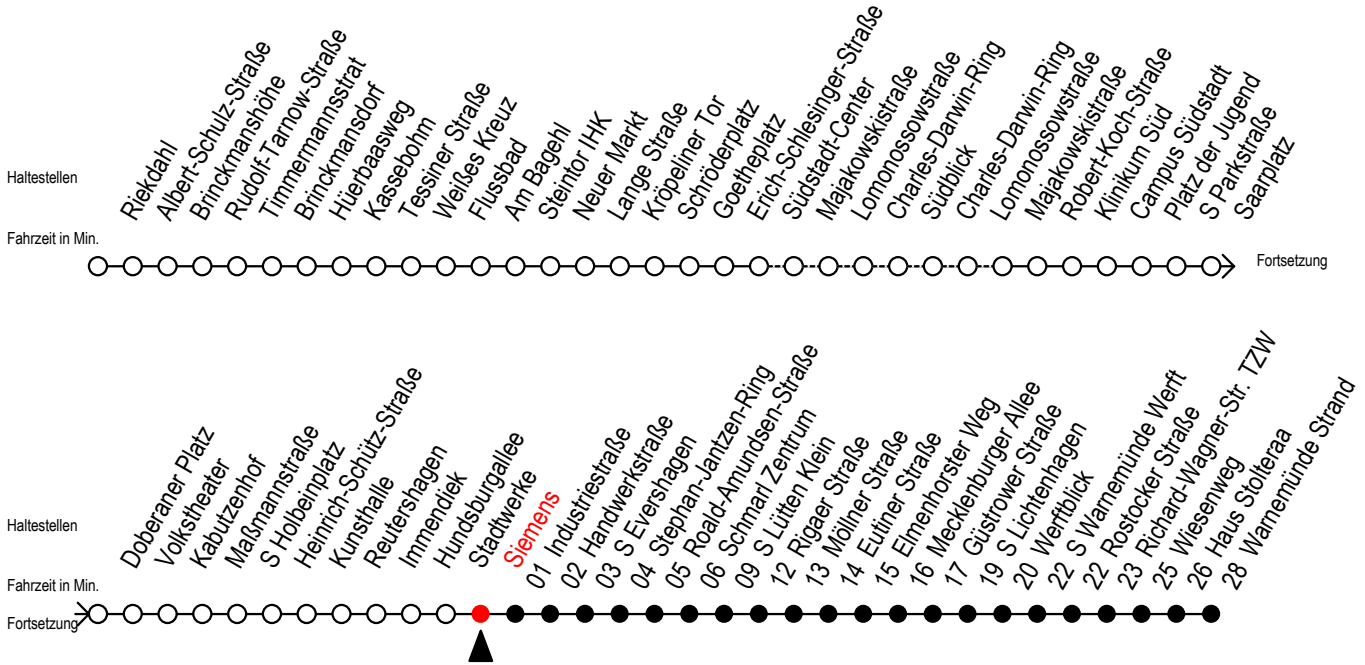

# F1 Siemens

Gültig ab 15.08.2022

Alle Angaben ohne Gewähr

## Richtung: Warnemünde Strand

H = fährt bis S Lütten Klein

M = fährt bis Mecklenburger Allee