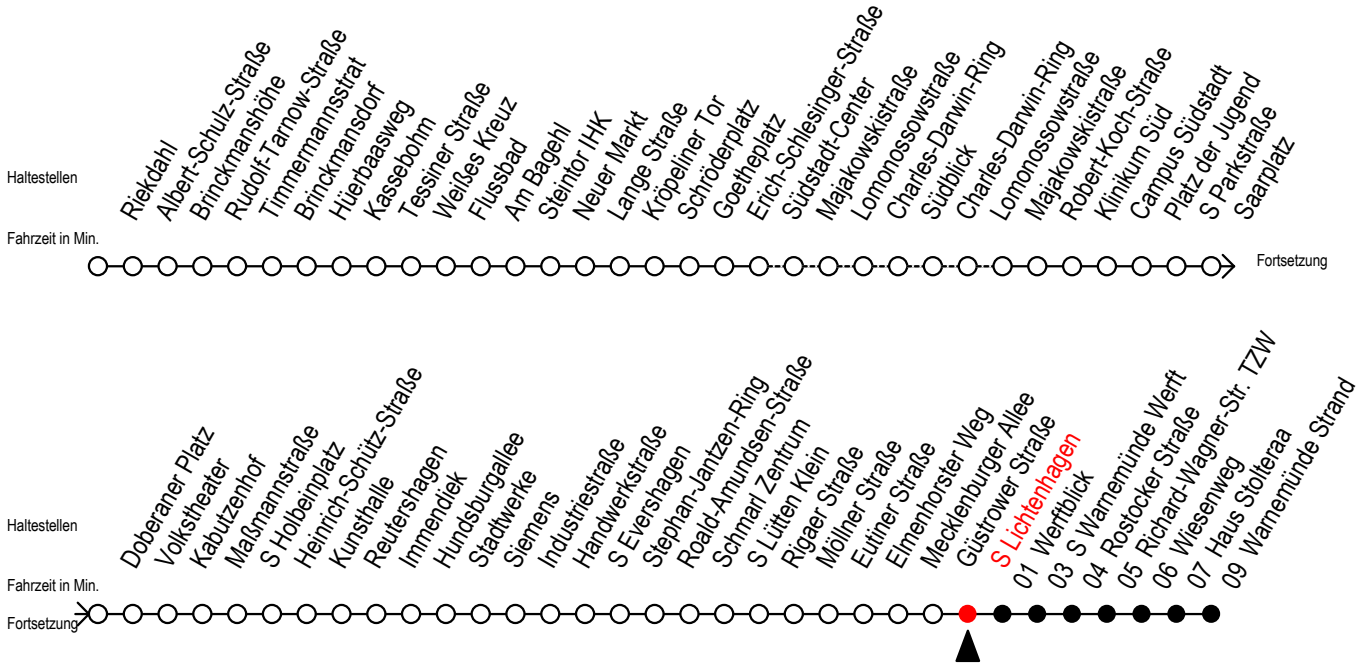

F1 s Lichtenhagen

Gültig ab 15.08.2022

Alle Angaben ohne Gewähr

Richtung: Warnemünde Strand

Uhr Montag - Freitag		Uhr Samstag		Uhr Sonntag - Feiertag	
1	12	1	12	1	12
2	12	2	12	2	12
3	12	3	12	3	12