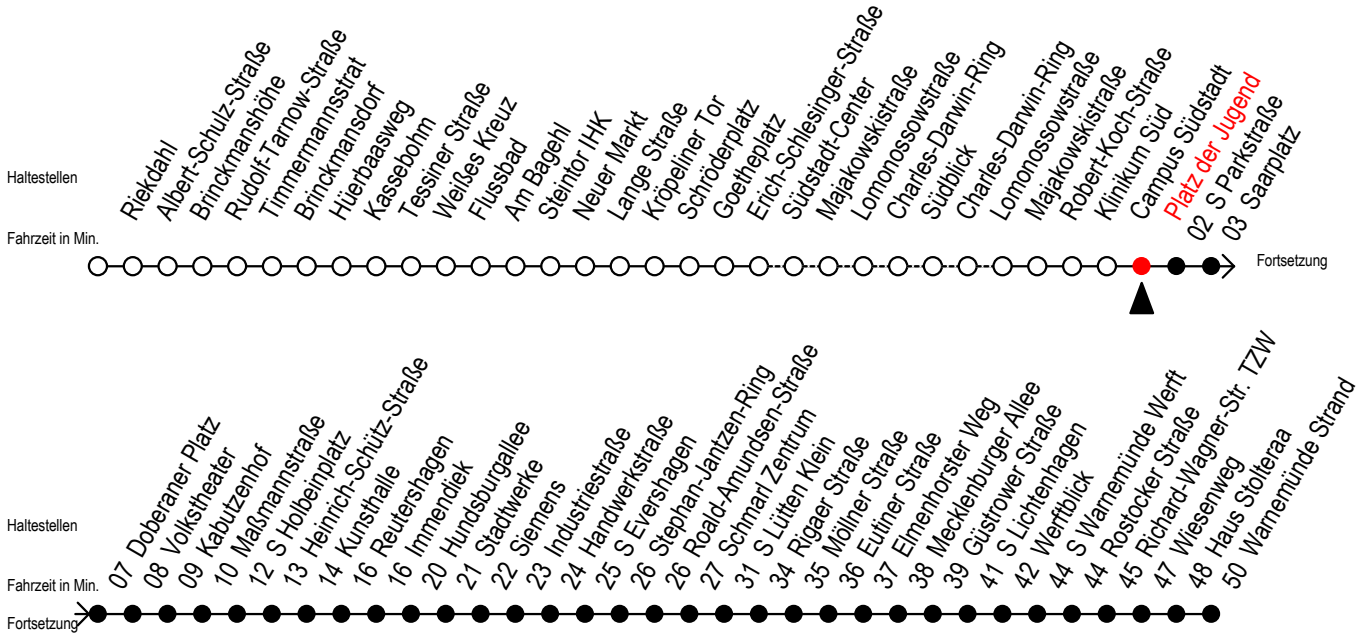

F1 Platz der Jugend

Gültig ab 15.08.2022

Alle Angaben ohne Gewähr

Richtung: Warnemünde Strand

Uhr Montag - Freitag

Uhr Samstag

Uhr Sonntag - Feiertag

0	27	0	27	0	27
1	27	1	27	1	27
2	27	2	27	2	27
3	27 ^H	3	27 ^M	3	27 ^M
4	--	4	27 ^M 57 ^M	4	27 ^M 57 ^M
5	--	5	27 ^M 57 ^M	5	27 ^M 57 ^M
6	--	6	--	6	27 ^M 57 ^M
7	--	7	--	7	27 ^M 57 ^M

H = fährt bis S Lütten Klein

M = fährt bis Mecklenburger Allee