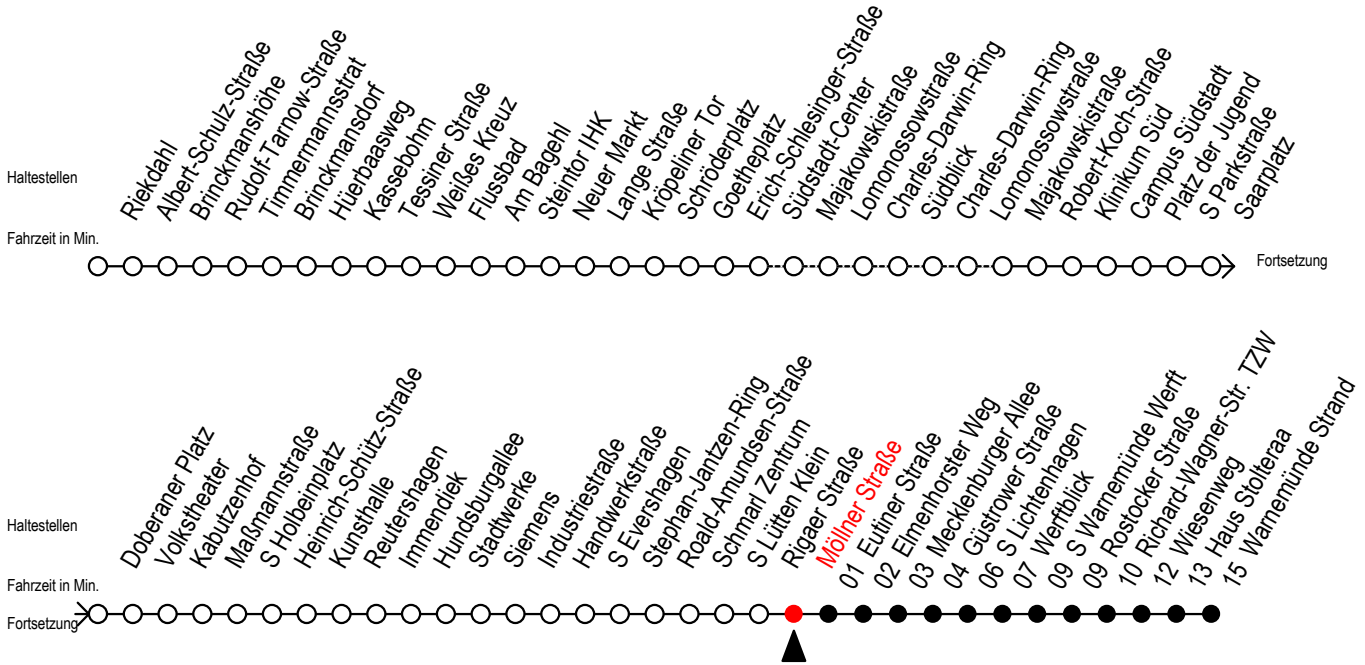

F1 Möllner Straße

Gültig ab 15.08.2022

Alle Angaben ohne Gewähr

Richtung: Warnemünde Strand

Uhr Montag - Freitag		Uhr Samstag		Uhr Sonntag - Feiertag	
1	06	1	06	1	06
2	06	2	06	2	06
3	06	3	06	3	06
4	--	4	06 ^M 36	4	06 ^M 36
5	--	5	06 ^M 36 ^M	5	06 ^M 36 ^M
6	--	6	06 ^M 36 ^M	6	06 ^M 36 ^M
7	--	7	--	7	06 ^M 36 ^M
8	--	8	--	8	06 ^M 36 ^M

M = fährt bis Mecklenburger Allee