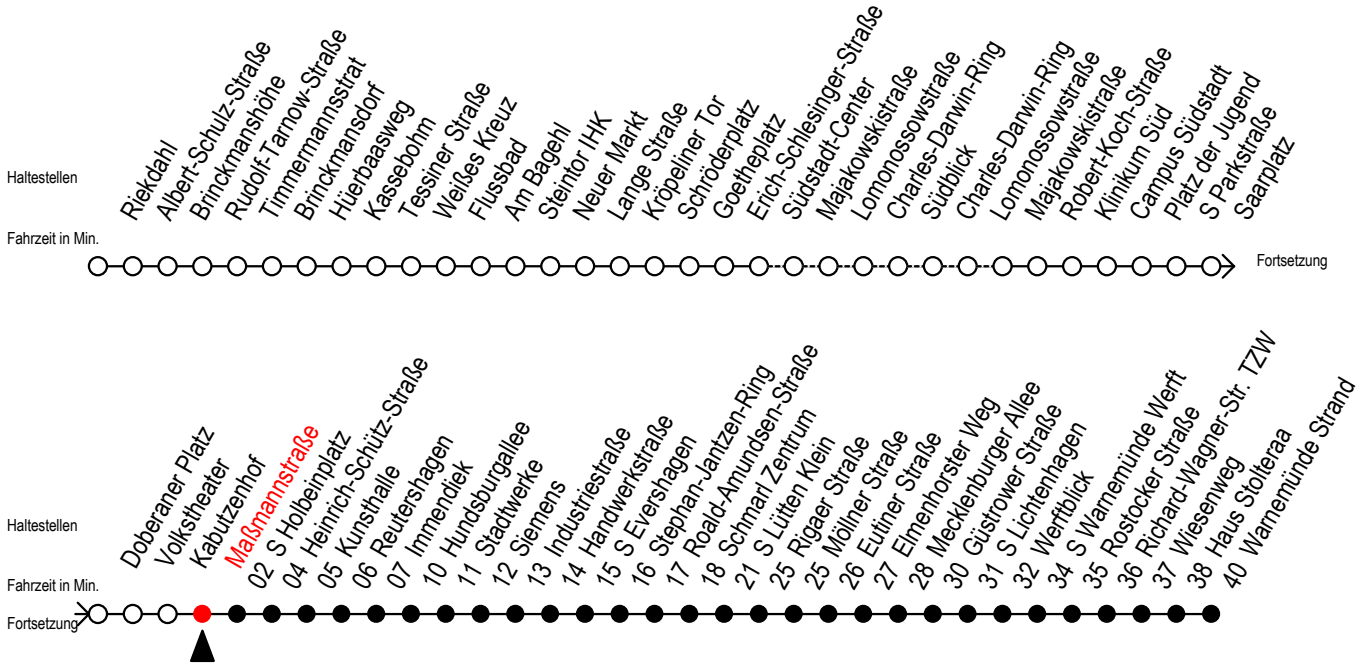

# F1 Maßmannstraße

Gültig ab 15.08.2022

Alle Angaben ohne Gewähr

Richtung: Warnemünde Strand

## Uhr Montag - Freitag

## Uhr Samstag

H = fährt bis S Lütten Klein

M = fährt bis Mecklenburger Allee